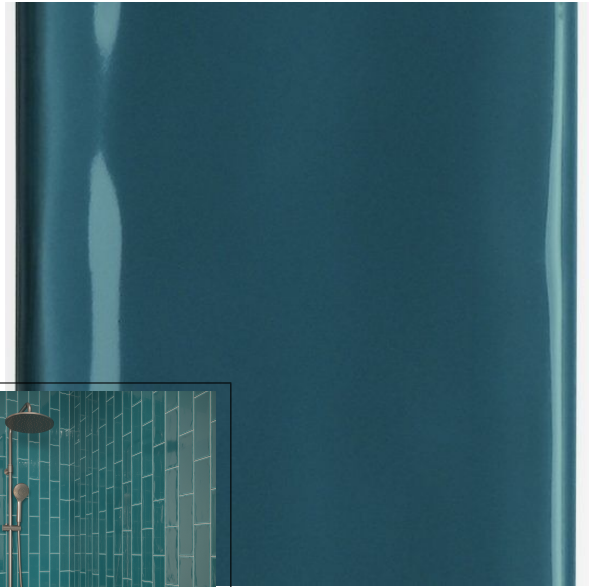

1901 Rustic Structure - 245x75 Campbell ocean gloss

Klassiskt format med "rustic structure" (vågig yta) och med transparent glasyr på vit lera vilket ger en fantastisk lyster. Tillverkade i UK av anrika Johnson tiles. Levereras i 10 kulörer.

- Boote black gloss- Campbell ocean gloss- Caulden indigo gloss- Jeffery moss gloss- Malkin white gloss- Marsden blue gloss- Minton garnet gloss- Richards green gloss- Sherwin biscuit gloss- Trent grey gloss

Format : 245 x 75 x 8 mm

Pris per kvadratmeter. Broschyr, datablad och EPD finns att ladda ned till höger om huvudbilden "Datablad ? info för nedladdning"

PRODUKTVARIANTER

Benämning	Pris
245X75 1901 CAMPBELL OCEAN WALL (per kvm)	448 SEK
JT-sAA2457NIN07A054 Provpatta - 245X75 1901 CAMPBELL OCEAN WALL	5 SEK