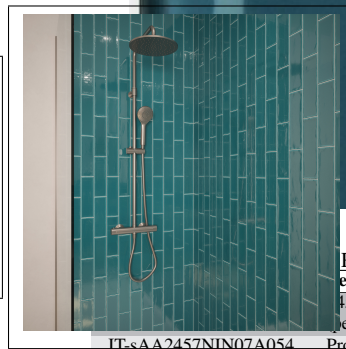

1901 Rustic Structure - 245x75 Campbell ocean gloss

Klassiskt format med "rustic structure" (vågig yta) och med transparent glasyr på vit lera vilket ger en fantastisk lyster. Tillverkade i UK av anrika Johnson tiles. Levereras i 10 kulörer.

- Boote black gloss- Campbell ocean gloss- Caulden indigo gloss- Jeffery moss gloss- Malkin white gloss- Marsden blue gloss- Minton garnet gloss- Richards green gloss- Sherwin biscuit gloss- Trent grey gloss

Format : 245 x 75 x 8 mm

Pris per kvadratmeter. Broschyr, datablad och EPD finns att ladda ned till höger om huvudbilden "Datablad ? info för nedladdning"

PRODUKTVARIANTER

Benämning	Pris
245X75 1901 CAMPBELL OCEAN WALL (per kvm)	448 SEK
JT-sAA2457NIN07A054 Provpatta - 245X75 1901 CAMPBELL OCEAN WALL	5 SEK