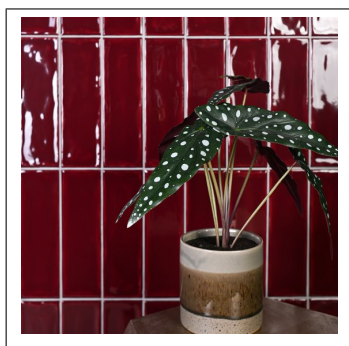

1901 Rustic Structure - 245x75 Minton garnet gloss

Klassiskt format med "rustic structure" (vågig yta) och med transparent glasyr på vit lera vilket ger en fantastisk lyster. Tillverkade i UK av anrika Johnson tiles. Levereras i 10 kulörer.

- Boote black gloss- Campbell ocean gloss- Caulden indigo gloss- Jeffery moss gloss- Malkin white gloss- Marsden blue gloss- Minton garnet gloss- Richards green gloss- Sherwin biscuit gloss- Trent grey gloss

Format : 245 x 75 x 8 mm

Pris per kvadratmeter. Broschyr, datablad och EPD finns att ladda ned till höger om huvudbilden "Datablad ? info för nedladdning"

PRODUKTVARIANTER

Artnr.	Benämning	Pris
JT-AA2457NIN08A054	245X75 1901 MINTON GARNET WALL (per kvm)	448 SEK
JT-sAA2457NIN08A054	Provplatta - 245X75 1901 MINTON GARNET WALL	5 SEK