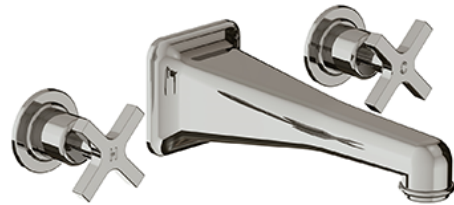

Janey Mac Badkarsblandare JH-1248

Exklusiv 3-håls badkarsblandare med ”crossheads” - för monter-
ring i vägg

- Tillverkade för hand i Storbritannien- Pläterat med en tjock-
lek som överstiger branschstandard- Keramisk tätning från Fluss
GmbH- Tillverkad av kvalitativ mässing med låg andel bly.

Levereras i följande finishar (på bilden i nickel):

1. Krom - En klassiker som varar 2. Borstad Krom - Mattborstad
Krom3. Nickel - Något varmare i tonen och får med tiden (om
den inte underhålls) en patina i stil med silver 4. Borstad Nickel -
Mattborstad nickel 5. Champagne - En varm finish som befinner
sig mellan nickel och guld6. Guld - Äkta guldplätering ger en
skinande yta som varar 7. Borstad Guld - Mattborstad guld 8.
Obehandlad Mässing - Kommer med tiden att oxidera och få en
fin patina9. Taunton - Tumlad/stött mässing som kommer fortsätta
patineras10. Åldrad Mässing - Patinerad mässing som kommer
fortsätta åldras11. Matt Svart Krom - En sidenmatt svart yta som
består

PRODUKTVARIANTER

Artnr.	Benämning	Pris
LB-JH1248ABR	Badkarsblandare JH-1248, Åldrad Mässing	27 448 SEK
LB-JH1248AG	Badkarsblandare JH-1248, Guld	24 022 SEK
LB-JH1248BC	Badkarsblandare JH-1248, Borstad Krom	20 352 SEK
LB-JH1248BN	Badkarsblandare JH-1248, Borstad Nickel	22 639 SEK
LB-JH1248CHA	Badkarsblandare JH-1248, Champagne	19 890 SEK
LB-JH1248CP	Badkarsblandare JH-1248, Krom	17 815 SEK
LB-JH1248HRG	Badkarsblandare JH-1248, Borstad guld	23 868 SEK
LB-JH1248MBC	Badkarsblandare JH-1248, Matt Svart Chrome	19 890 SEK
LB-JH1248PB	Badkarsblandare JH-1248, Polerad Mässing	21 798 SEK
LB-JH1248TAU	Badkarsblandare JH-1248, Taunton	27 448 SEK
LB-JH1282NK	Badkarsblandare JH-1248, Nickel	18 866 SEK