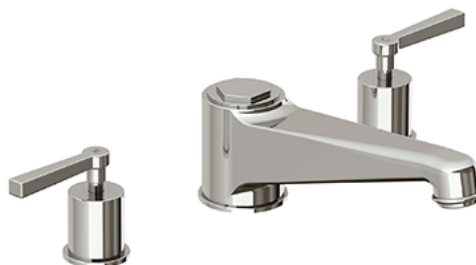

Janey Mac Badkarsblandare JL-1242

Exklusiv 3-håls badkarsblandare med spakar - för montering i badkarskant eller bänkskiva.

- Tillverkade för hand i Storbritannien- Pläterat med en tjocklek som överstiger branschstandard- Keramisk tätning från Fluss GmbH- Tillverkad av kvalitativ mässing med låg andel bly.

Levereras i följande finishar (på bilden i nickel):

1. Krom - En klassiker som varar 2. Borstad Krom - Mattborstad Krom 3. Nickel - Något varmare i tonen och får med tiden (om den inte underhålls) en patina i stil med silver 4. Borstad Nickel - Mattborstad nickel 5. Champagne - En varm finish som befinner sig mellan nickel och guld 6. Guld - Äkta guldplätering ger en skinande yta som varar 7. Borstad Guld - Mattborstad guld 8. Obehandlad Mässing - Kommer med tiden att oxidera och få en fin patina 9. Taunton - Tumlad/stött mässing som kommer fortsätta patineras 10. Åldrad Mässing - Patinerad mässing som kommer fortsätta åldras 11. Matt Svart Krom - En sidenmatt svart yta som består

PRODUKTVARIANTER

Artnr.	Benämning	Pris
LB-JL1242ABR	Badkarsblandare JL-1242, Åldrad Mässing	36 803 SEK
LB-JL1242AG	Badkarsblandare JL-1242, Guld	32 209 SEK
LB-JL1242BC	Badkarsblandare JL-1242, Borstad Krom	27 243 SEK
LB-JL1242BN	Badkarsblandare JL-1242, Borstad Nickel	29 999 SEK
LB-JL1242CHA	Badkarsblandare JL-1242, Champagne	26 669 SEK
LB-JL1242CP	Badkarsblandare JL-1242, Krom	23 851 SEK
LB-JL1242HRG	Badkarsblandare JL-1242, Borstad guld	32 003 SEK
LB-JL1242MBC	Badkarsblandare JL-1242, Matt Svart Chrome	26 669 SEK
LB-JL1242NK	Badkarsblandare JL-1242, Nickel	26 270 SEK
LB-JL1242PB	Badkarsblandare JL-1242, Polerad Mässing	28 885 SEK
LB-JL1242TAU	Badkarsblandare JL-1242, Taunton	36 803 SEK