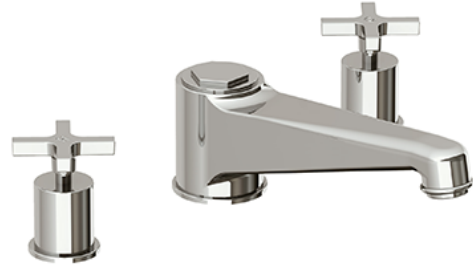

1

1 9 3 5

CHRISTO LEFROY BROOKS
A CENTURY OF CLASSICS

1.1

Janey Mac Badkarsblandare JH-1242

Exklusiv 3-håls badkarsblandare med ”crossheads” - för monter-
ring i badkarskant eller bänkskiva.

- Tillverkade för hand i Storbritannien- Pläterat med en tjock-
lek som överstiger branschstandard- Keramisk tätning från Fluss
GmbH- Tillverkad av kvalitativ mässing med låg andel bly.

PRODUKTVARIANTER

Artnr.	Benämning	Pris
LB-JH1242ABR	Badkarsblandare JH-1242, Åldrad Mässing	36 803 SEK
LB-JH1242AG	Badkarsblandare JH-1242, Guld	46 114 SEK
LB-JH1242BC	Badkarsblandare JH-1242, Borstad Krom	27 243 SEK
LB-JH1242BN	Badkarsblandare JH-1242, Borstad Nickel	29 999 SEK
LB-JH1242CHA	Badkarsblandare JH-1242, Champagne	26 669 SEK
LB-JH1242CP	Badkarsblandare JH-1242, Krom	34 164 SEK
LB-JH1242HRG	Badkarsblandare JH-1242, Borstad guld	32 003 SEK
LB-JH1242MBC	Badkarsblandare JH-1242, Matt Svart Chrome	26 669 SEK
LB-JH1242NK	Badkarsblandare JH-1242, Nickel	37 609 SEK
LB-JH1242PB	Badkarsblandare JH-1242, Polerad Mässing	27 499 SEK
LB-JH1242TAU	Badkarsblandare JH-1242, Taunton	36 803 SEK