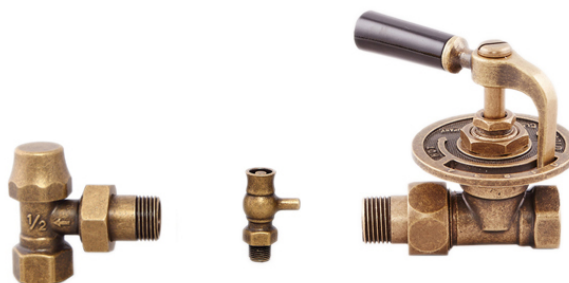

Slottsvred Tradition Minor Antik Mässing - Rak

Dekorativa ventiler / slottsvred tillverkade i Nederländerna.

Manuella ventiler (dvs utan termostatfunktion) till radiatorer eller handdukstorkar. Levereras i set med styrventil, returventil och matchande luftningsnippel.

Anslutningar: R15 (1/2?) nippel mot radiator/handdukstork R15 (1/2?) muff mot rör/framledning

Finishar: * Antik mässing Levereras med svart spak.

PRODUKTVARIANTER

Artnr.	Benämning	Pris
CC-TrMab	Slottsvred Tradition Minor Antik Mässing - Rak	1 848 SEK