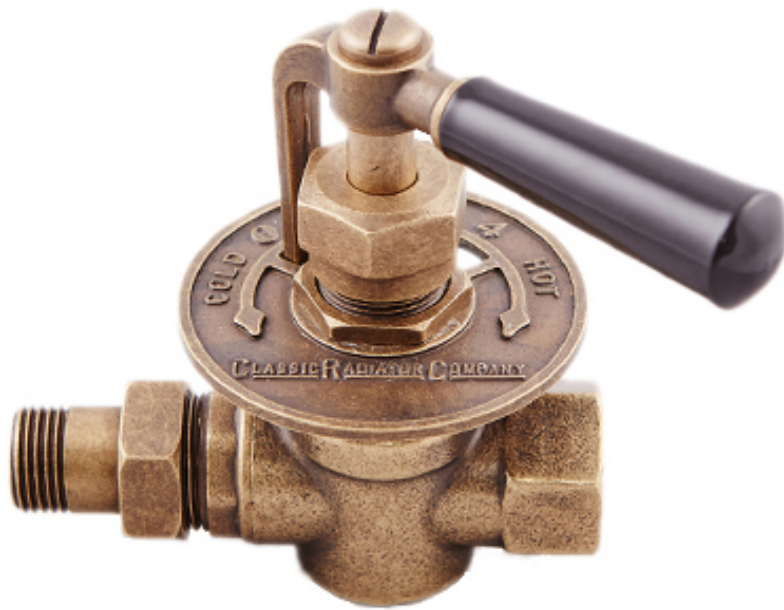

1

Manuell Ventil Buckingham

Manuell radiatorventil med klassisk design.

Levereras i par (inkl returventil)

Finns i två finishar :- Antik Tenn (bild 1)- Burnished brass (bild 2)

PRODUKTVARIANTER

Artnr.	Benämning	Pris
Pa-MaVBuApw	Manuell Ventil Buckingham Antik tenn	3 348 SEK
Pa-MaVBuBb	Manuell Ventil Buckingham Burnished brass	3 348 SEK

Manuell ventil Canterbury Spak

En manuell radiatorventil i slottsvredsutförande.

Levereras i par (inkl returventil)

Finns i tre finishar:- Antik mässing (bild 3)- Borstad nickel (bild 2)- Antik koppar (bild 1)

PRODUKTVARIANTER

Artnr.	Benämning	Pris
--------	-----------	------

Manuell Ventil Chelsea

En modernare tidlös manuell radiatorventil.

Leveraras i par (inkl returventil)

Finns i 5 finishar:- Antik Mässing- Antik koppar- Svart Nickel- Borstad nickel- Krom

Manuell ventil Daisy

Fin manuell ventil med traditionellt / Industriell look. Levereras i par (inkl returventil)

Levereras i 3 finishar :- Antik mässing (bild 3)- Antik Tenn (bild 1)- Borstad Nickel (bild 2)