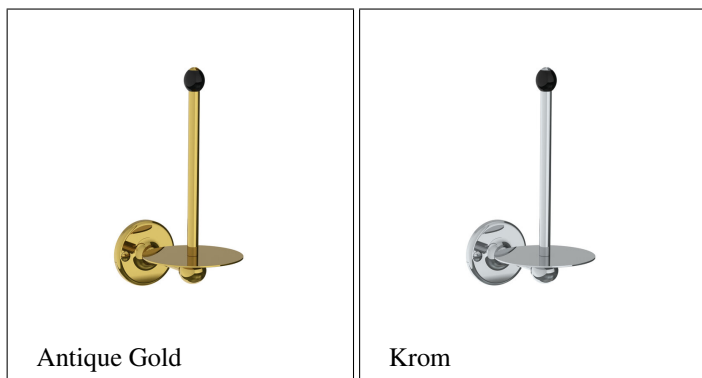

Classic Reservrullshållare BK-4501

Exklusiva accessoarer till badrummet/toaletten - tillverkade av massiv pläterad mässing. Reservrullshållare för en extra toalett-pappersrulle. Knopp i svart porslin.

Datablad, DWG-fil samt valbara finishar finns att ladda ned till höger om huvudbilden- Tillverkade för hand i Storbritannien- Pläterat med en tjocklek som överstiger branschstandard- Tillverkad av kvalitativ mässing med låg andel bly.

Krom