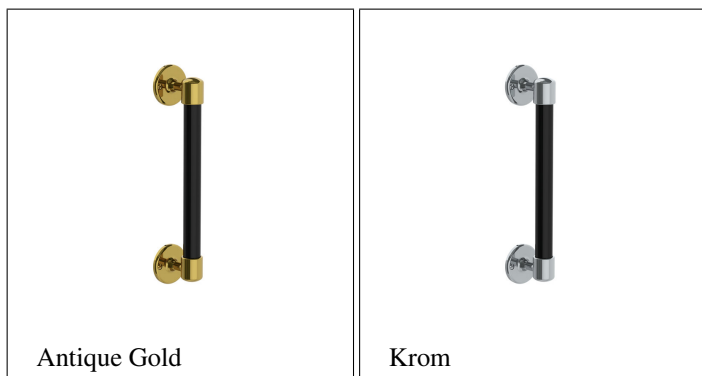

Classic Greppstång BK-4513

Exklusiva accessoarer till badrummet/toaletten - tillverkade av massiv pläterad mässing. Classic greppstång i svart emalj.

Datablad, DWG-fil samt förteckning över valbara finishar finns att ladda ned till höger om huvudbilden- Tillverkade för hand i Storbritannien- Pläterat med en tjocklek som överstiger branschstandard- Tillverkad av kvalitativ mässing med låg andel bly.

Krom