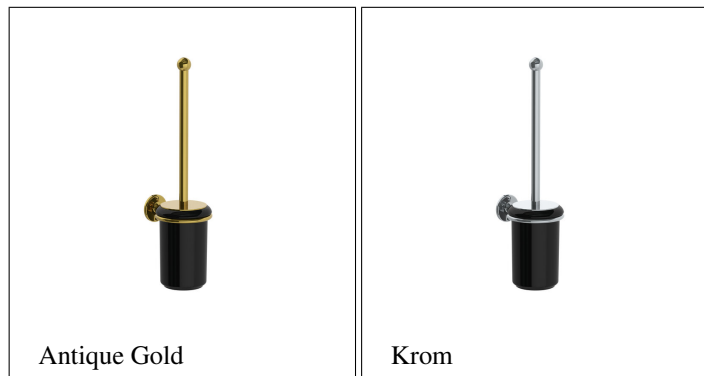

Classic Toalettborste BK-4503

Exklusiva accessoarer till badrummet/toaletten - tillverkade av massiv pläterad mässing. Vägghängd toalettborste. Behållare i svart porslin. Extra borsthuvud säljes separat.

Datablad, DWG-fil samt valbara finishar finns att ladda ned till höger om huvudbilden

Krom