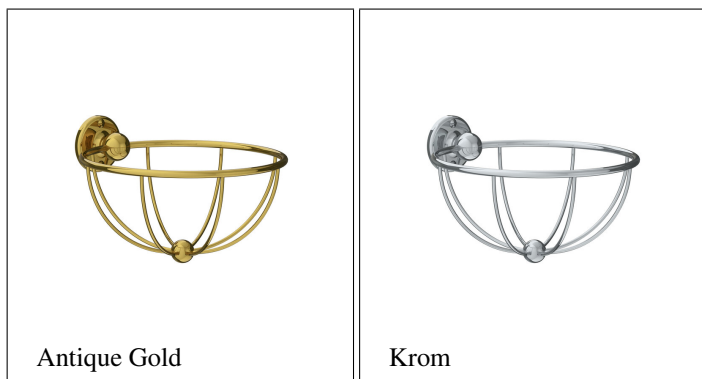

Classic Sponge Basket LB-4506

Exklusiva accessoarer till badrummet/toaletten - tillverkade av massiv pläterad mässing. Klassisk hållare för tvättsvampen - väggmonterad

Datablad, DWG-fil samt förteckning över valbara finishar finns att ladda ned till höger om huvudbilden- Tillverkade för hand i Storbritannien- Pläterat med en tjocklek som överstiger branschstandard- Tillverkad av kvalitativ mässing med låg andel bly.