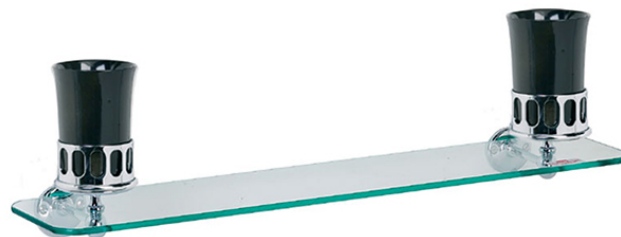

Classic Glashylla BK-4517

Exklusiva accessoarer till badrummet/toaletten - tillverkade av massiv pläterad mässing. Klassisk glashylla för väggmontering - med två muggar i svart porslin.

Datablad ? DWG-fil finns att ladda ned till höger- Tillverkade för hand i Storbritannien- Pläterat med en tjocklek som överstiger branschstandard- Tillverkad av kvalitativ mässing med låg andel bly.

Levereras i följande finishar (på bilden i krom):

1. Krom - En klassiker som varar 2. Nickel - Något varmare i tonen och får med tiden (om den inte underhålls) en patina i stil med silver 3. Satin Nickel - Mattblästrad nickel 4. Matt Svart Krom - En sidenmatt svart yta som består (OBS!! Tillgänglig inom kort) 5. Guld - Äkta guldplätering ger en skinande yta som varar 6. Borstad Guld - Mattborstad guld (OBS!! Tillgänglig inom kort) 7. Obehandlad Mässing - Kommer med tiden att oxidera och få en fin patina

PRODUKTVARIANTER

Artnr.	Benämning	Pris
LB-BK4517AG	Glashylla BK-4517 Guld	15 421 SEK
LB-BK4517CP	Glashylla BK-4517 Krom	11 428 SEK
LB-BK4517NK	Glashylla BK-4517 Nickel	12 531 SEK
LB-BK4517PB	Glashylla BK-4517 Polerad Mässing	13 119 SEK
LB-BK4517ST	Glashylla BK-4517 Satin Nickel	9 281 SEK