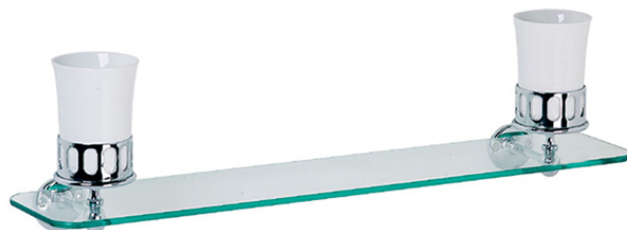

Classic Glashylla LB-4517

Exklusiva accessoarer till badrummet/toaletten - tillverkade av massiv pläterad mässing. Klassisk glashylla för väggmontering - med två muggar i vitt porslin.

Datablad ? DWG-fil finns att ladda ned till höger- Tillverkade för hand i Storbritannien- Pläterat med en tjocklek som överstiger branschstandard- Tillverkad av kvalitativ mässing med låg andel bly.

Levereras i följande finishar (på bilden i krom):

1. Krom - En klassiker som varar 2. Nickel - Något varmare i tonen och får med tiden (om den inte underhålls) en patina i stil med silver 3. Satin Nickel - Mattblästrad nickel 4. Matt Svart Krom - En sidenmatt svart yta som består (OBS!! Tillgänglig inom kort) 5. Guld - Äkta guldplätering ger en skinande yta som varar 6. Borstad Guld - Mattborstad guld (OBS!! Tillgänglig inom kort) 7. Obehandlad Mässing - Kommer med tiden att oxidera och få en fin patina

PRODUKTVARIANTER

Artnr.	Benämning	Pris
LB-4517AG	Classic two mug shelf - antique gold	13 856 SEK
LB-4517CP	Classic two mug shelf - chrome	9 775 SEK
LB-4517NK	Classic two mug shelf - nickel	11 290 SEK
LB-4517PB	Classic two mug shelf - Polished Brass	11 828 SEK
LB-4517ST	Glashylla LB-4517 Satin Nickel	8 973 SEK