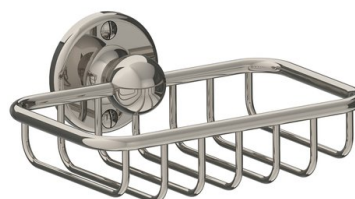

PRODUKTVARIANTER

Artnr.	Benämning	Pris
LB-4934AG	Classic Edwardian wire soap dish - Antique Gold	3 128 SEK
LB-4934Aged_Brass	Classic Edwardian wire soap dish - Aged Brass	3 548 SEK
LB-4934BPB	Classic Edwardian wire soap dish - Brushed Brass	3 323 SEK
LB-4934Brushed_Chrome	Classic Edwardian wire soap dish - Brushed Chrome	2 639 SEK
LB-4934Brushed_Nickel	Classic Edwardian wire soap dish - Brushed Nickel	2 874 SEK
LB-4934CP	Classic Edwardian wire soap dish - Chrome	2 322 SEK
LB-4934NK	Classic Edwardian wire soap dish - Nickel	2 517 SEK
LB-4934PB	Classic Edwardian wire soap dish - Polished Brass	3 226 SEK
LB-4934Taunton	Classic Edwardian wire soap dish - Taunton	3 548 SEK