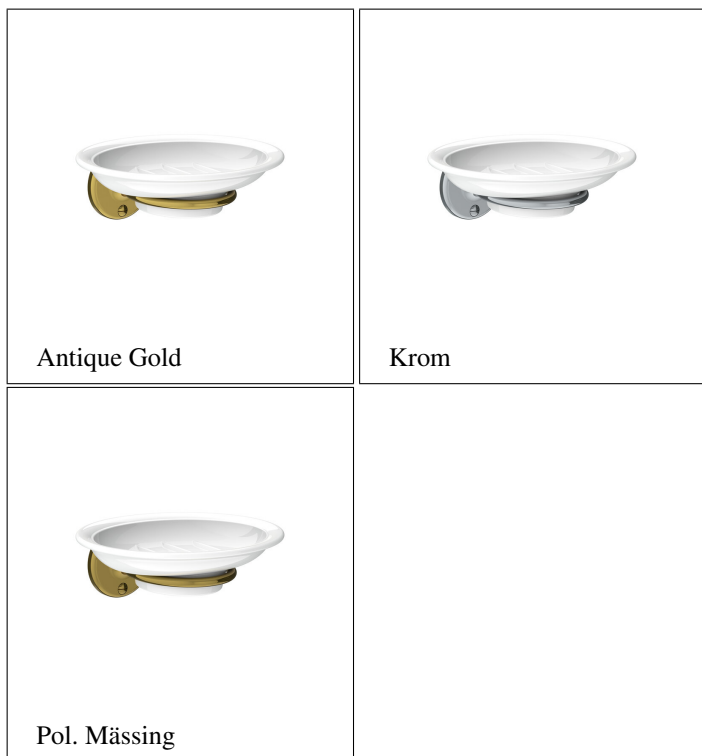

Edwardian Tvålkopp LB-4937

Exklusiva accessoarer till badrummet/toaletten - tillverkade av massiv pläterad mässing. Tvålkopp att montera på vägg. Fat i vitt porslin.

Datablad, DWG-fil samt valbara finishar finns att ladda ned till höger om huvudbilden- Tillverkade för hand i Storbritannien- Pläterat med en tjocklek som överstiger branschstandard- Tillverkad av kvalitativ mässing med låg andel bly.

PRODUKTVARIANTER

Artnr.	Benämning	Pris
LB-4937AG	Classic Edwardian china soap dish - Antique Gold	2 884 SEK
LB-4937Aged_Brass	Classic Edwardian china soap dish - Aged Brass	3 284 SEK
LB-4937BPB	Classic Edwardian china soap dish - Brushed Brass	3 129 SEK
LB-4937Brushed_Chrome	Classic Edwardian china soap dish - Brushed Chrome	2 434 SEK
LB-4937Brushed_Nickel	Classic Edwardian china soap dish - Brushed Nickel	2 698 SEK
LB-4937CP	Classic Edwardian china soap dish - Chrome	2 151 SEK
LB-4937NK	Classic Edwardian china soap dish - Nickel	2 370 SEK
LB-4937PB	Classic Edwardian china soap dish - Polished Brass	2 473 SEK
LB-4937Taunton	Classic Edwardian china soap dish - Taunton	3 284 SEK