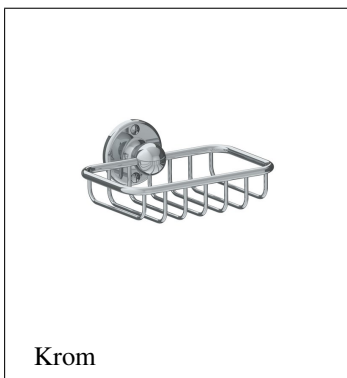

Classic Tvålkopp LB-4934

Exklusiva accessoarer till badrummet/toaletten - tillverkade av massiv pläterad mässing. Tvålkopp att montera på vägg.

Datablad, DWG-fil samt valbara finishar finns att ladda ned till höger om huvudbilden- Tillverkade för hand i Storbritannien- Pläterat med en tjocklek som överstiger branschstandard- Tillverkad av kvalitativ mässing med låg andel bly.

PRODUKTVARIANTER

Artnr.	Benämning	Pris
LB-4934AG	Classic Edwardian wire soap dish - Antique Gold	3 128 SEK
LB-4934Aged_Brass	Classic Edwardian wire soap dish - Aged Brass	3 548 SEK
LB-4934BPB	Classic Edwardian wire soap dish - Brushed Brass	3 323 SEK
LB-4934Brushed_Chrome	Classic Edwardian wire soap dish - Brushed Chrome	2 639 SEK
LB-4934Brushed_Nickel	Classic Edwardian wire soap dish - Brushed Nickel	2 874 SEK
LB-4934CP	Classic Edwardian wire soap dish - Chrome	2 322 SEK
LB-4934NK	Classic Edwardian wire soap dish - Nickel	2 517 SEK
LB-4934PB	Classic Edwardian wire soap dish - Polished Brass	3 226 SEK
LB-4934Taunton	Classic Edwardian wire soap dish - Taunton	3 548 SEK