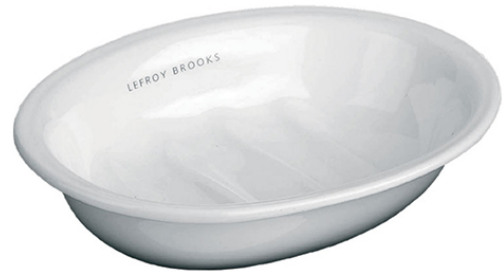

Classic Tvålkopp LB-4516 Vitt Porslin

Exklusiva accessoarer till badrummet/toaletten. Klassisk fristående tvålkopp i vitt porslin.

Datablad ? DWG-fil finns att ladda ned till höger om huvudbilden

PRODUKTVARIANTER

Artnr.	Benämning	Pris
LB-4516	Tvålkopp LB-4516 Vitt Porslin	641 SEK