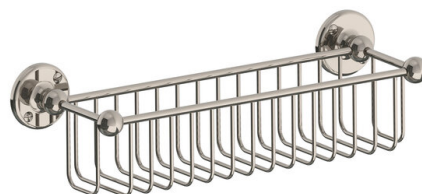

PRODUKTVARIANTER

Artnr.	Benämning	Pris
LB-4510AB	Classic shower bottle rack - Aged Brass	8 451 SEK
LB-4510AG	Classic shower bottle rack - Antique Gold	7 918 SEK
LB-4510BCP	Classic shower bottle rack - Brushed Chrome	7 038 SEK
LB-4510BNI	Classic shower bottle rack - Brushed Nickel	7 683 SEK
LB-4510BPB	Classic shower bottle rack - Brushed Brass	8 451 SEK
LB-4510CP	Classic shower bottle rack - Chrome	5 865 SEK
LB-4510NK	Classic shower bottle rack - Nickel	6 403 SEK
LB-4510PB	Classic shower bottle rack - Polished Brass	7 043 SEK
LB-4510TA	Classic shower bottle rack - Taunton	9 501 SEK