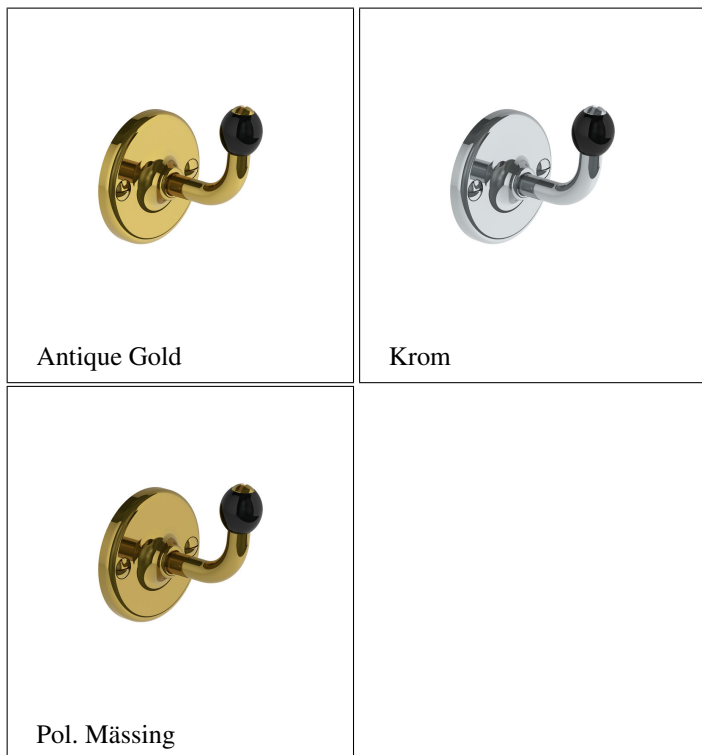

Classic Enkelkrok BK-4512

Exklusiva accessoarer till badrummet/toaletten - tillverkade av massiv pläterad mässing. Klassisk krok med knapp i svart porslin.

Datablad, DWG-fil samt valbara finishar finns att ladda ned till höger om huvudbilden- Tillverkade för hand i Storbritannien- Pläterat med en tjocklek som överstiger branschstandard- Tillverkad av kvalitativ mässing med låg andel bly.

PRODUKTVARIANTER

Artnr.	Benämning	Pris
LB-BK4512AB	Classic single robe hook with black acorn - Aged Brass	2 710 SEK
LB-BK4512AG	Classic single robe hook with black acorn - Antique Gold	2 493 SEK
LB-BK4512BCP	Classic single robe hook with black acorn - Brushed Chrome	1 935 SEK
LB-BK4512BNI	Classic single robe hook with black acorn - Brushed Nickel	2 463 SEK
LB-BK4512BPB	Classic single robe hook with black acorn - Brushed Brass	2 710 SEK
LB-BK4512CP	Classic single robe hook with black acorn - Chrome	1 613 SEK
LB-BK4512NK	Classic single robe hook with black acorn - Nickel	2 053 SEK
LB-BK4512PB	Classic single robe hook with black acorn - Polished Brass	2 258 SEK
LB-BK4512TA	Classic single robe hook with black acorn - Taunton	2 991 SEK