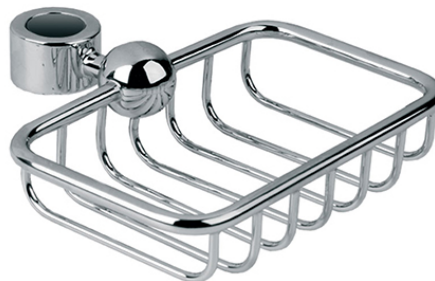

Edwardian Tvålkopp LB-1702

Exklusiva accessoarer till badrummet/toaletten - tillverkade av massiv pläterad mässing. Tvålkopp att montera på stigaröret i duschen.

Datablad ? DWG-fil finns att ladda ned till höger- Tillverkade för hand i Storbritannien- Pläterat med en tjocklek som överstiger branschstandard- Tillverkad av kvalitativ mässing med låg andel bly.

Levereras i följande finishar (på bilden i krom):

1. Krom - En klassiker som varar 2. Nickel - Något varmare i tonen och får med tiden (om den inte underhålls) en patina i stil med silver 3. Satin Nickel - Mattblästrad nickel 4. Matt Svart Krom - En sidenmatt svart yta som består (OBS!! Tillgänglig inom kort) 5. Guld - Äkta guldplätering ger en skinande yta som varar 6. Borstad Guld - Mattborstad guld (OBS!! Tillgänglig inom kort) 7. Obehandlad Mässing - Kommer med tiden att oxidera och få en fin patina

PRODUKTVARIANTER

Artnr.	Benämning	Pris
LB-1702AG	Classic riser soap dish - antique gold	2 933 SEK
LB-1702CP	Classic riser soap dish - chrome	2 444 SEK
LB-1702NK	Classic riser soap dish - nickel	2 395 SEK
LB-1702PB	Classic riser soap dish - Polished Brass	2 634 SEK
LB-1702ST	Tvålkopp LB-1702 Satin Nickel	2 001 SEK