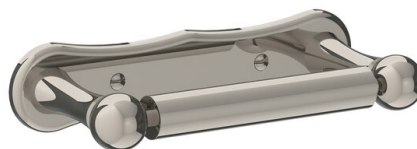

Edwardian Toalettrullehållare LB-4945

Exklusiva accessoarer till badrummet/toaletten - tillverkade av massiv pläterad mässing. Toalettrullehållare Edwardian Dog Bone

Datablad, DWG-fil samt valbara finishar finns att ladda ned till höger om huvudbilden- Tillverkade för hand i Storbritannien- Pläterat med en tjocklek som överstiger branschstandard- Tillverkad av kvalitativ mässing med låg andel bly.

PRODUKTVARIANTER

Artnr.	Benämning	Pris
LB-4945AG	Classic Edwardian dog bone paper holder - Antique Gold	3 959 SEK
LB-4945Aged_Brass	Classic Edwardian dog bone paper holder - Aged Brass	4 516 SEK
LB-4945BPB	Classic Edwardian dog bone paper holder - Brushed Brass	4 033 SEK
LB-4945Brushed_Chrome	Classic Edwardian dog bone paper holder - Brushed Chrome	3 372 SEK
LB-4945Brushed_Nickel	Classic Edwardian dog bone paper holder - Brushed Nickel	3 666 SEK
LB-4945CP	Classic Edwardian dog bone paper holder - Chrome	2 957 SEK
LB-4945NK	Classic Edwardian dog bone paper holder - Nickel	3 055 SEK
LB-4945PB	Classic Edwardian dog bone paper holder - Polished Brass	3 568 SEK
LB-4945Taunton	Classic Edwardian dog bone paper holder - Taunton	4 516 SEK