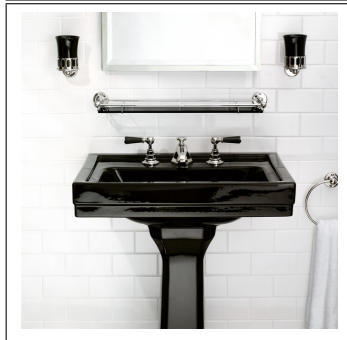

Pol. Mässing