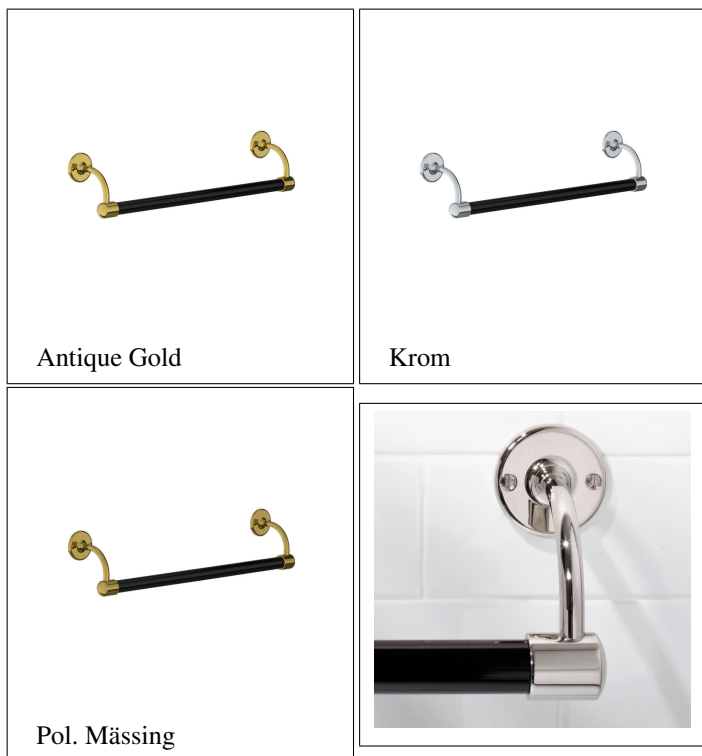

Classic Handduksstång BK-4507

Exklusiva accessoarer till badrummet/toaletten - tillverkade av massiv pläterad mässing. Klassisk handduksstång i svart emalj. Längd 508mm Finns även i 762mm (BK-4508)

Datablad, DWG-fil samt valbara finishar finns att ladda ned till höger om huvudbilden- Tillverkade för hand i Storbritannien- Pläterat med en tjocklek som överstiger branschstandard- Tillverkad av kvalitativ mässing med låg andel bly.

PRODUKTVARIANTER

Artnr.	Benämning	Pris
LB-BK4507AB	Classic medium bore black stove enamelled towel rail 20' - Aged brass	10 355 SEK
LB-BK4507AG	Classic medium bore black stove enamelled towel rail 20' - Antique Gold	9 506 SEK
LB-BK4507BCP	Classic medium bore black stove enamelled towel rail 20' - Brushed Chrome	8 416 SEK
LB-BK4507BNI	Classic medium bore black stove enamelled towel rail 20' - Brushed Nickel	9 413 SEK
LB-BK4507BPB	Classic medium bore black stove enamelled towel rail 20' - Brushed Brass	10 355 SEK
LB-BK4507CP	Classic medium bore black stove enamelled towel rail 20' - Chrome	7 014 SEK
LB-BK4507NK	Classic medium bore black stove enamelled towel rail 20' - Nickel	7 844 SEK
LB-BK4507PB	Classic medium bore black stove enamelled towel rail 20' - Polished Brass	8 629 SEK
LB-BK4507TA	Classic medium bore black stove enamelled towel rail 20' - Taunton	11 407 SEK