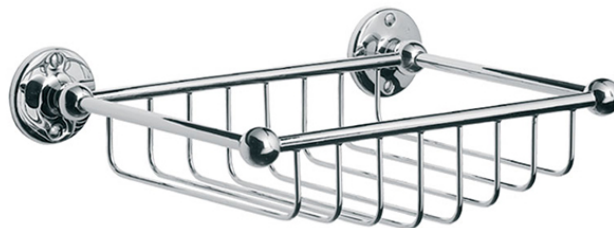

Edwardian Sponge Dish LB-4950

Exklusiva accessoarer till badrummet/toaletten - tillverkade av massiv pläterad mässing. Hylla för tvättsvampen - väggmonterad

Datablad ? DWG-fil finns att ladda ned till höger- Tillverkade för hand i Storbritannien- Pläterat med en tjocklek som överstiger branschstandard- Tillverkad av kvalitativ mässing med låg andel bly.

Levereras i följande finishar (på bilden i krom):

1. Krom - En klassiker som varar 2. Nickel - Något varmare i tonen och får med tiden (om den inte underhålls) en patina i stil med silver 3. Satin Nickel - Mattblästrad nickel 4. Matt Svart Krom - En sidenmatt svart yta som består (OBS!! Tillgänglig inom kort) 5. Guld - Äkta guldplätering ger en skinande yta som varar 6. Borstad Guld - Mattborstad guld (OBS!! Tillgänglig inom kort) 7. Obehandlad Mässing - Kommer med tiden att oxidera och få en fin patina

PRODUKTVARIANTER

Artnr.	Benämning	Pris
LB-4950AG	Classic Edwardian wire sponge dish - antique gold	4 888 SEK
LB-4950CP	Classic Edwardian wire sponge dish - chrome	3 641 SEK
LB-4950NK	Classic Edwardian wire sponge dish - nickel	3 959 SEK
LB-4950PB	Classic Edwardian wire sponge dish - Polished Brass	4 140 SEK
LB-4950ST	Sponge Dish LB-4950 Satin Nickel	3 156 SEK