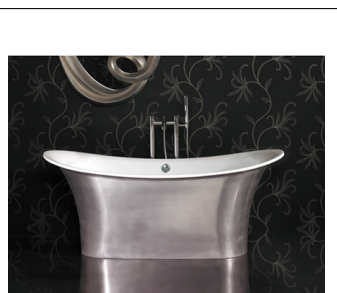

Badkar Aegean Metallic

Tidlöst Franskt "Bateau" i det exklusiva materialet Corroero™ (kalksten ? marmor) - Med utsida i koppar, mässing, nickel eller platina. Utsidan är behandlad med "VMP" (Vacuum Metalizing Process).

Finns i två storlekar:

Aegean Metallic 1700 Längd: 1700 mm Bredd: 715 mm Höjd: 710 mm

Aegean Metallic 1800 Längd: 1800 mm Bredd: 800 mm Höjd: 710 mm

Levereras som standard utan hål för breddavlopp. Bottenventil säljs separat som tillbehör.

PRODUKTVARIANTER

Artnr.	Benämning	Pris
AB-AEGGRBG	Badkar Aegean Metallic 1800, Högblank Vit/Mässing	124 923 SEK
AB-AEGGRCG	Badkar Aegean Metallic 1800, Högblank Vit/Koppar	124 923 SEK
AB-AEGGRNG	Badkar Aegean Metallic 1800, Högblank Vit/Nickel	124 923 SEK
AB-AEGGRPG	Badkar Aegean Metallic 1800, Högblank Vit/Platina	124 923 SEK
AB-AEGNTBG	Badkar Aegean Metallic 1700, Högblank Vit/Mässing	113 248 SEK
AB-AEGNTCG	Badkar Aegean Metallic 1700, Högblank Vit/Koppar	113 248 SEK
AB-AEGNTNG	Badkar Aegean Metallic 1700, Högblank Vit/Nickel	113 248 SEK
AB-AEGNTPG	Badkar Aegean Metallic 1700, Högblank Vit/Platina	113 248 SEK