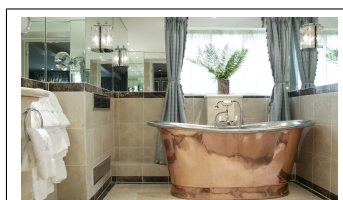

Petit Bateau Bath Koppar 150cm (flera finishar insida)

Petit Bateau Bath 150 cm - Utsida blank koppar Fint arbetat med en gjuten plakett "William Holland" på kjolens framkant. (kan väljas bort utan kostnad) Tillverkade i Dorset, England och finns på många namnkunniga hotell världen över. Yppersta lyx i badrumsinredning!

Ett smidigt men ändå rymligt badkar när platsen är begränsad. Koppar ? mässing har en fantastisk värmeledningsförmåga, vilket gör att du aldrig upplever att du sätter ryggen mot ett kallt kar. Även karet över vattenytan blir varmt ? behagligt.

Utsidan levereras som standard förseglad för att skydda glansen på den polerade/pläterade metallen, men kan även levereras obehandlad för de som önskar oxiderad/patinerad yta efterhand.

Längd (max) 150 cm Bredd (max) 66 cm Höjd (max) 68 cm Vikt 30 kg Volym 145 liter

Bakaret kan levereras med eller utan hål för breddavlopp. Passande bottenventiler för detta finns som länkade artiklar nedan. Ange vid order om Ni önskar hål för breddavlopp, annars är standard utan.

Välj önskad finish på insida i menyn till höger:- Blank koppar- Borstad koppar- Förtennad- Blankförnicked- Vit emalj (epoxilack)- Färgad emalj - Valfri RAL kulör (epoxilack)

Se mer info i datablad och dokument att ladda ner till höger om huvudbilden.

Badkaren levereras väl skyddade i specialbyggda träkistor, s.k "Export Crating" - Ingår i priset.

PRODUKTVARIANTER