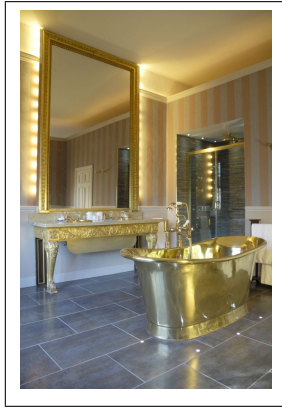

# Petit Bateau Bath Borstad Mässing 150cm (flera finishar)

Petit Bateau Bath 150 cm - Utsida borstad mässing. Fint arbetat med en gjuten plakett "William Holland" på kjolens framkant. (kan väljas bort utan kostnad) Tillverkade i Dorset, England och finns på många namnkunniga hotell världen över. Yppersta lyx i badrumsinredning!