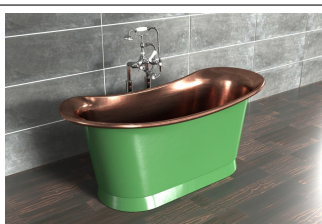

Insida Borstad koppar