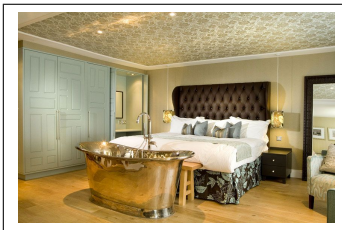

# Bateau Bath Borstad Nickel 170cm (flera finishar insida)

Bateau Bath 170 cm - Utsida borstad nickel. Fint arbetat med en gjuten plakett "William Holland" på kjolens framkant. (kan väljas bort utan kostnad) Tillverkade i Dorset, England och finns på många namnkunniga hotell världen över. Yppersta lyx i badrumsinredning!