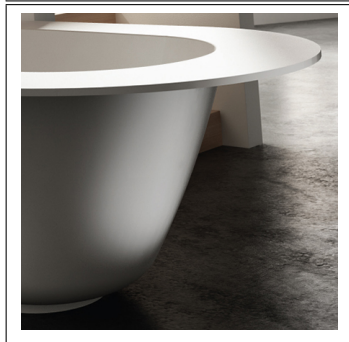

Badkar Organic Téchni

Modernt badkar - tillverkad i det exklusiva materialet Corroero™ (kalksten & marmor).

Finns i två storlekar:

Organic Techni 1500 Längd: 1500 mm Bredd: 732 mm Höjd: 600 mm
Organic Techni 1700 Längd: 1690 mm Bredd: 732 mm Höjd: 600 mm

Levereras med breddavlopp. Bottenventil säljs separat som tillbehör. *Organic Téchni* går att få med utsidan lackerad i valfri kulör och/eller med kundunikt anpassad kant för t.ex inbyggnad. Se bilder för inspiration och kontakta oss för priser.

PRODUKTVARIANTER

Artnr.	Benämning	Pris
AB-ORG15WG	Badkar Organic Techni 1500, Högblank Vit	76 940 SEK
AB-ORG15WM	Badkar Organic Techni 1500, Matt Vit	76 940 SEK
AB-ORG17WG	Badkar Organic Techni 1700, Högblank Vit	83 944 SEK
AB-ORG17WM	Badkar Organic Techni 1700, Matt Vit	83 944 SEK