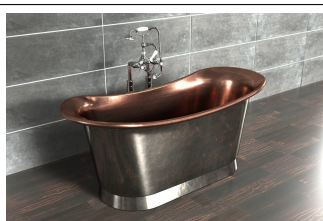

Insida Borstad koppar