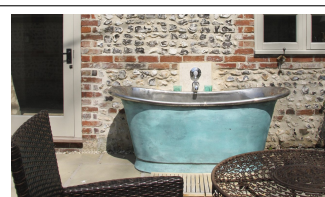

## Bateau Bath Förtennat 170cm (flera finishar insida)

Bateau Bath 170 cm - Utsida Förtennat Fint arbetat med en gjuten plakett "William Holland" på kjolens framkant. (kan väljas bort utan kostnad) Tillverkade i Dorset, England och finns på många namnkunniga hotell världen över. Yppersta lyx i badrumsinredning!