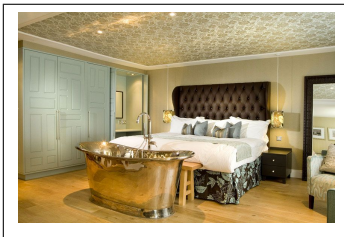

# Petit Bateau Bath Borstad Nickel 150cm (flera finishar in

Petit Bateau Bath 150 cm - Utsida borstad nickel. Fint arbetat med en gjuten plakett "William Holland" på kjolens framkant. (kan väljas bort utan kostnad) Tillverkade i Dorset, England och finns på många namnkunniga hotell världen över. Yppersta lyx i badrumsinredning!