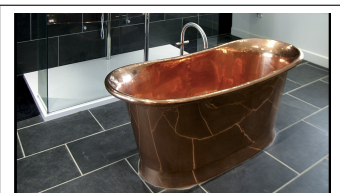

The Endover - Koppar 170 cm

Ett rymligt badkar. Koppar har en fantastisk värmeledningsförmåga, vilket gör att du aldrig upplever att du sätter ryggen mot ett kallt kar. Även karet över vattenytan blir varmt och behagligt. Utsidan levereras förseglad för att skydda glansen på den polerade metallen (ingen oxidering), men kan levereras utan behandling för den som önskar oxiderad ? patinerad yta efterhand. Insidan kan fås i flertalet olika utföranden enligt nedan. Längd (max) 170 cm Bredd (max) 69 cm Höjd (max) 72 cm Vikt : 40 kg Volym : 250 liter

Badkaret levereras utan breddavlopp och med matchande bottenventil - spinflow

Utförande (ange önskemål vid order) *Utsida* - Polerad koppar, förseglad- Borstad koppar, förseglad

Insida - Polerad koppar- Bostad koppar- Förtennad- Blankförnicklad- Borstad Nickel- Vit emalj - Färgad emalj, valfri RAL

PRODUKTVARIANTER

Artnr.	Benämning	Pris