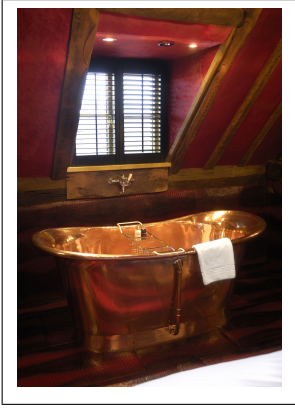

# Bateau Bath Borstad Koppar 170cm (flera finishar insida)

Bateau Bath 170 cm - Utsida borstad koppar Fint arbetat med en gjuten plakett "William Holland" på kjolens framkant. (kan väljas bort utan kostnad) Tillverkade i Dorset, England och finns på många namnkunniga hotell världen över. Yppersta lyx i badrumsinredning!