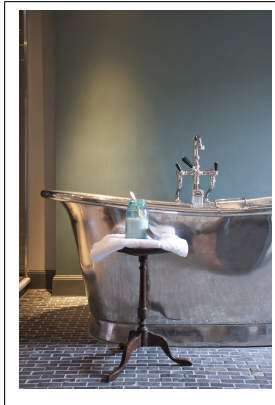

# Petit Bateau Bath Borstad Nickel 150cm (flera finishar in

Petit Bateau Bath 150 cm - Utsida borstad nickel. Fint arbetat med en gjuten plakett "William Holland" på kjolens framkant. (kan väljas bort utan kostnad) Tillverkade i Dorset, England och finns på många namnkunniga hotell världen över. Yppersta lyx i badrumsinredning!