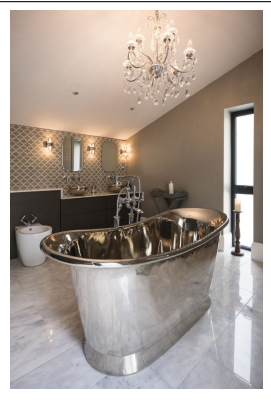

# Petit Bateau Bath Borstad Nickel 150cm (flera finishar in

Petit Bateau Bath 150 cm - Utsida borstad nickel. Fint arbetat med en gjuten plakett "William Holland" på kjolens framkant. (kan väljas bort utan kostnad) Tillverkade i Dorset, England och finns på många namnkunniga hotell världen över. Yppersta lyx i badrumsinredning!