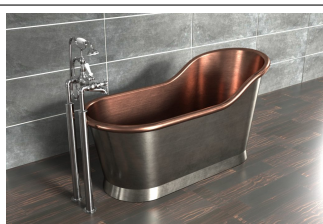

Insida Borstad koppar