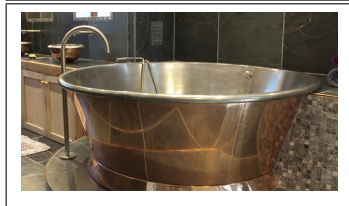

Runt badkar 160 cm, Insida blank koppar, utsida blank k

Badkar Runt 160 cm Ett stort badkar för flera badande. DETTA FINNS TILLGÄNGLIGT I ALLA DE FINISHAR SOM I DEN TRADITIONELLA MODELLEN HAR EGNA PRODUKT-NAMN! Koppar ? mässing har en fantastisk värmeledningsförmåga, vilket gör att du aldrig upplever att du sätter ryggen mot ett kallt kar. Även karet över vattenytan blir varmt och behagligt. Utsidan levereras förseglad för att skydda glansen på den polerade metallen (ingen oxidering), men kan levereras utan behandling för den som önskar oxiderad ? patinerad yta efterhand. Insidan kan fås i flertalet olika utföranden enligt nedan. Diameter (max) 160 cm Höjd (max) 60 cm Vikt : 60 kg Volym : 530 liter

Badkaret levereras utan breddavlopp och med matchande bottenventil - spinflow.

Utförande (ange önskemål vid order)

PRODUKTVARIANTER

Artnr.	Benämning	Pris