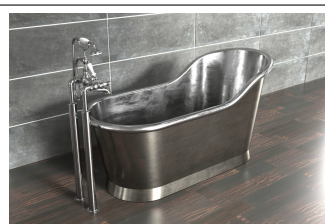

Insida Förtennad