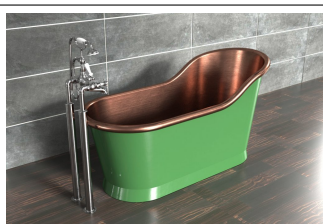

Insida Borstad koppar