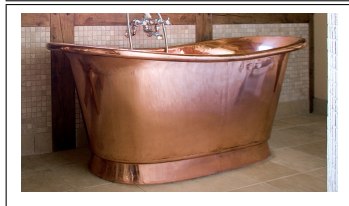

The Endover - Koppar 170 cm

Ett rymligt badkar. Koppar har en fantastisk värmeledningsförmåga, vilket gör att du aldrig upplever att du sätter ryggen mot ett kallt kar. Även karet över vattenytan blir varmt och behagligt. Utsidan levereras förseglad för att skydda glansen på den polerade metallen (ingen oxidering), men kan levereras utan behandling för den som önskar oxiderad ? patinerad yta efterhand. Insidan kan fås i flertalet olika utföranden enligt nedan. Längd (max) 170 cm Bredd (max) 69 cm Höjd (max) 72 cm Vikt : 40 kg Volym : 250 liter

Badkaret levereras utan breddavlopp och med matchande bottenventil - spinflow

Utförande (ange önskemål vid order) *Utsida* - Polerad koppar, förseglad- Borstad koppar, förseglad

Insida - Polerad koppar- Bostad koppar- Förtennad- Blankförnicklad- Borstad Nickel- Vit emalj - Färgad emalj, valfri RAL

PRODUKTVARIANTER

Artnr.	Benämning	Pris