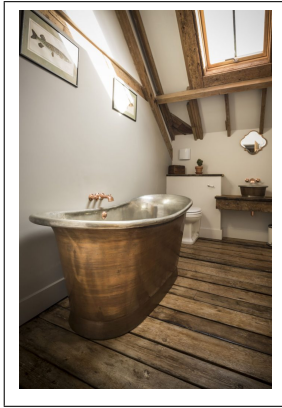

# Grande Bateau Bath Verdigris 200cm (flera finishar insida)

Grande Bateau Bath 200 cm - Utsida VerdigrisFint arbetat med en gjuten plakett "William Holland" på kjolens framkant. (kan väljas bort utan kostnad)Tillverkade i Dorset, England och finns på många namnkunniga hotell världen över.Yppersta lyx i badrumsinredning!