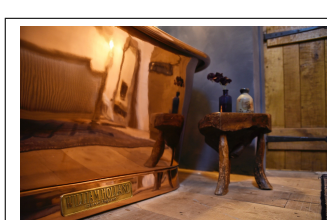

## The Grosvenor - Mässing 150cm