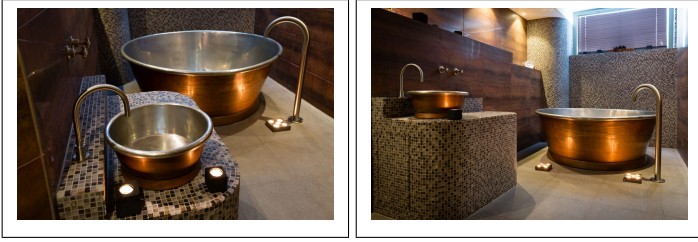

# Rotundus Bath Verdigris 160cm (flera finishar insida)

Rotundus Bath 160 cm - Utsida VerdigrisFint arbetat med en gjuten plakett "William Holland" på kjolens framkant. (kan väljas bort utan kostnad)Tillverkade i Dorset, England och finns på många namnkunniga hotell världen över.Yppersta lyx i badrumsinredning!