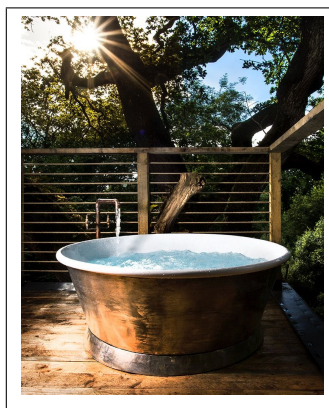

# Rotundus Bath Mässing 160 cm (flera finishar insida)

Rotundus Bath 160 cm - Utsida blank mässing. Fint arbetat med en gjuten plakett "William Holland" på kjolens framkant. (kan väljas bort utan kostnad) Tillverkade i Dorset, England och finns på många namnkunniga hotell världen över. Yppersta lyx i badrumsinredning!