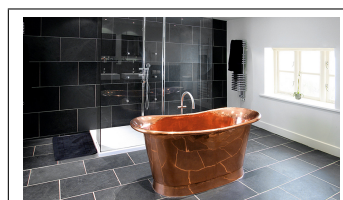

# Grande Bateau Bath Borstad Koppar 200cm (flera finish)

Grande Bateau Bath 200 cm - Utsida borstad koppar Fint arbetat med en gjuten plakett "William Holland" på kjolens framkant. (kan väljas bort utan kostnad) Tillverkade i Dorset, England och finns på många namnkunniga hotell världen över. Yppersta lyx i badrumsinredning!