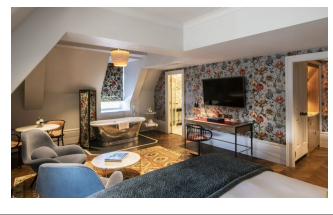

# Aequs Bath Borstad Nickel 175cm (flera finishar insida)

Aequs Bath 175 cm - Utsida borstad nickel Fint arbetat med en gjuten plakett "William Holland" på kjolens framkant. (kan väljas bort utan kostnad) Tillverkade i Dorset, England och finns på många namnkunniga hotell världen över. Yppersta lyx i badrumsinredning!