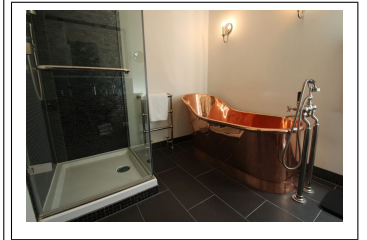

# Slipper Bath Borstad Koppar 160cm (flera finishar insida)

Slipper Bath 160 cm - Utsida borstad koppar Fint arbetat med en gjuten plakett "William Holland" på kjolens framkant. (kan väljas bort utan kostnad) Tillverkade i Dorset, England och finns på många namnkunniga hotell världen över. Yppersta lyx i badrumsinredning!