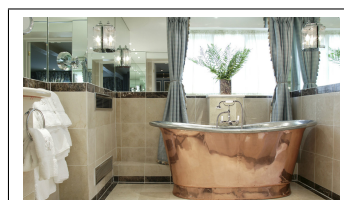

# Grande Bateau Bath Borstad Koppar 200cm (flera finish)

Grande Bateau Bath 200 cm - Utsida borstad koppar Fint arbetat med en gjuten plakett "William Holland" på kjolens framkant. (kan väljas bort utan kostnad) Tillverkade i Dorset, England och finns på många namnkunniga hotell världen över. Yppersta lyx i badrumsinredning!