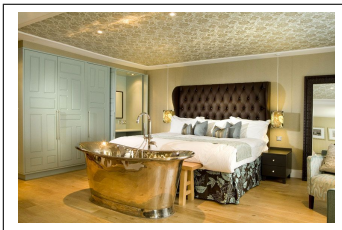

# Grande Bateau Bath Borstad Nickel 200cm (flera finisha

Grande Bateau Bath 200 cm - Utsida borstad nickel Fint arbetat med en gjuten plakett "William Holland" på kjolens framkant. (kan väljas bort utan kostnad) Tillverkade i Dorset, England och finns på många namnkunniga hotell världen över. Yppersta lyx i badrumsinredning!