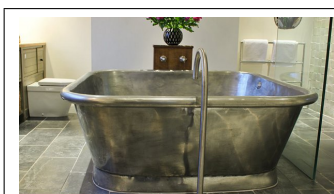

Badkar Royal Alviys, förtennad ut & insida

Badkar "Royal Alvius" 162,5x162,5 cm Ett enormt badkar för hela familjen. Koppar har en fantastisk värmeledningsförmåga, vilket gör att du aldrig upplever att du sätter ryggen mot ett kallt kar. Även karet över vattenytan blir varmt och behagligt. Alvius levereras som standard enbart med förtennad ut ? insida Längd (max) 162,5 cm Bredd (max) 162,5 cm Höjd (max) 66 cm Vikt : 120 kg Volym : 800 liter

Badkaret levereras utan breddavlopp och med matchande bottenventil - spinflow.

Utförande Royal Alvius levereras som standard med förtennad insida ? utsida. Andra finishar mot offert Levereras med matchande bottenventil - spinflow.

PRODUKTVARIANTER

Artnr.	Benämning	Pris