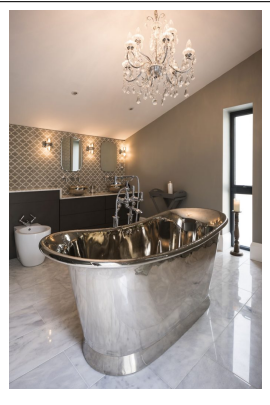

# Grande Bateau Bath Borstad Nickel 200cm (flera finisha

Grande Bateau Bath 200 cm - Utsida borstad nickel Fint arbetat med en gjuten plakett "William Holland" på kjolens framkant. (kan väljas bort utan kostnad) Tillverkade i Dorset, England och finns på många namnkunniga hotell världen över. Yppersta lyx i badrumsinredning!