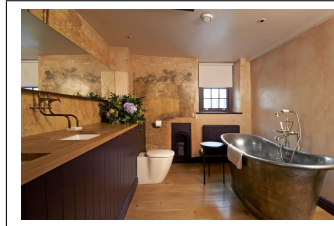

# Petit Bateau Bath Verdigris 150cm (flera finishar insida)

Petit Bateau Bath 150 cm - Utsida Verdigris Fint arbetat med en gjuten plakett "William Holland" på kjolens framkant. (kan väljas bort utan kostnad) Tillverkade i Dorset, England och finns på många namnkunniga hotell världen över. Yppersta lyx i badrumsinredning!