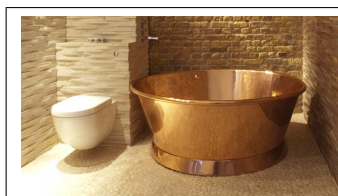

Runt badkar 160 cm, Insida blank koppar, utsida blank k

Badkar Runt 160 cm Ett stort badkar för flera badande. DETTA FINNS TILLGÄNGLIGT I ALLA DE FINISHAR SOM I DEN TRADITIONELLA MODELLEN HAR EGNA PRODUKT-NAMN! Koppar ? mässing har en fantastisk värmeledningsförmåga, vilket gör att du aldrig upplever att du sätter ryggen mot ett kallt kar. Även karet över vattenytan blir varmt och behagligt. Utsidan levereras förseglad för att skydda glansen på den polerade metallen (ingen oxidering), men kan levereras utan behandling för den som önskar oxiderad ? patinerad yta efterhand. Insidan kan fås i flertalet olika utföranden enligt nedan. Diameter (max) 160 cm Höjd (max) 60 cm Vikt : 60 kg Volym : 530 liter

Badkaret levereras utan breddavlopp och med matchande bottenventil - spinflow.

Utförande (ange önskemål vid order)

PRODUKTVARIANTER

Artnr.	Benämning	Pris