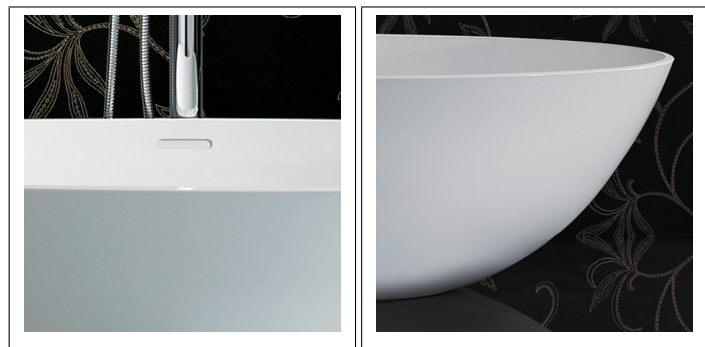

Badkar Olympia

Vackert badkar tillverkad i det exklusiva materialet Corbero™ (kalksten ? marmor).

Olympia 1500 Längd: 1800 mm Bredd: 820 mm Höjd: 525 mm

Olympia 1800 Längd: 1800 mm Bredd: 880 mm Höjd: 525 mm

Dessa modeller levereras med invändigt breddavlopp. Bottenventil säljs separat som tillbehör. Olympia levereras även utan breddavlopp och har då följande mått: Längd: 1790 mm Bredd: 870 mm Höjd: 525 mm

PRODUKTVARIANTER

Artnr.	Benämning	Pris
AB-OLYIO15WG	Badkar Olympia 1500, Högblank Vit	83 944 SEK
AB-OLYIO15WM	Badkar Olympia 1500, Matt Vit	83 944 SEK
AB-OLYIO18WG	Badkar Olympia 1800, Högblank Vit	83 944 SEK
AB-OLYIO18WM	Badkar Olympia 1800, Matt Vit	83 944 SEK
AB-OLYNTWG	Badkar Olympia, Högblank Vit (utan breddavlopp)	83 944 SEK
AB-OLYNTWM	Badkar Olympia, Matt Vit (utan breddavlopp)	83 944 SEK