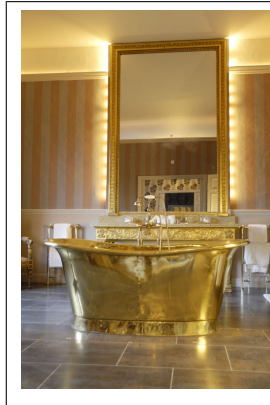

# Bateau Bath Borstad Mässing 170cm (flera finishar insida)

Bateau Bath 170 cm - Utsida borstad mässing. Fint arbetat med en gjuten plakett "William Holland" på kjolens framkant. (kan väljas bort utan kostnad) Tillverkade i Dorset, England och finns på många namnkunniga hotell världen över. Yppersta lyx i badrumsinredning!