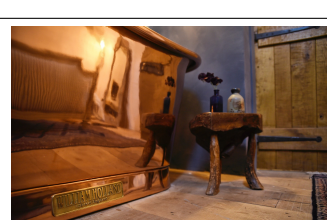

# Grande Aequs Bath Borstad Koppar 190cm (flera finisha

Aequs Bath 190 cm - Utsida borstad koppar Fint arbetat med en gjuten plakett "William Holland" på kjolens framkant. (kan väljas bort utan kostnad) Tillverkade i Dorset, England och finns på många namnkunniga hotell världen över. Yppersta lyx i badrumsinredning!