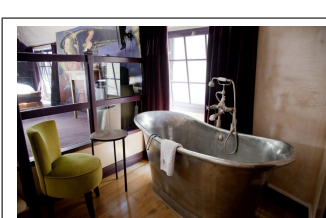

# Grande Bateau Bath Mässing 200cm (flera finishar insid

Grande Bateau Bath 200 cm - Utsida blank mässing. Fint arbetat med en gjuten plakett "William Holland" på kjolens framkant. (kan väljas bort utan kostnad) Tillverkade i Dorset, England och finns på många namnkunniga hotell världen över. Yppersta lyx i badrumsinredning!