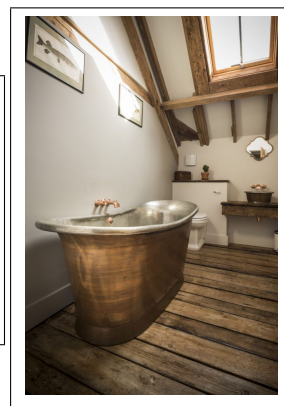

## Bateau Bath Verdigris 170cm (flera finishar insida)

Bateau Bath 170 cm - Utsida VerdigrisFint arbetat med en gjuten plakett "William Holland" på kjolens framkant. (kan väljas bort utan kostnad)Tillverkade i Dorset, England och finns på många namnkunniga hotell världen över.Yppersta lyx i badrumsinredning!