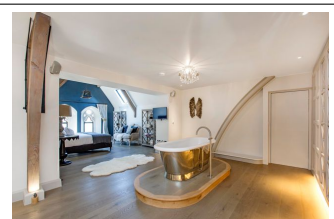

# Aeque Bath Borstad Mässing 175cm (flera finishar insida)

Aeque Bath 175 cm - Utsida borstad mässing. Fint arbetat med en gjuten plakett "William Holland" på kjolens framkant. (kan väljas bort utan kostnad) Tillverkade i Dorset, England och finns på många namnkunniga hotell världen över. Yppersta lyx i badrumsinredning!