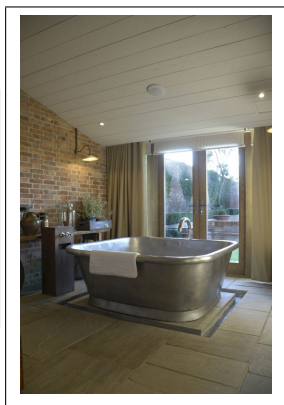

## Balaena Bath Mässing 170 cm (mässing insida)

Balaena Bath 170 cm - Utsida ? insida polerad mässing. Fint arbetat med en gjuten plakett "William Holland" på kjolens framkant. (kan väljas bort utan kostnad) Tillverkade i Dorset, England och finns på många namnkunniga hotell världen över. Yppersta lyx i badrumsinredning!