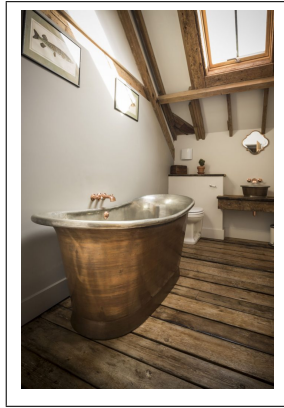

# Petit Bateau Bath Verdigris 150cm (flera finishar insida)

Petit Bateau Bath 150 cm - Utsida Verdigris Fint arbetat med en gjuten plakett "William Holland" på kjolens framkant. (kan väljas bort utan kostnad) Tillverkade i Dorset, England och finns på många namnkunniga hotell världen över. Yppersta lyx i badrumsinredning!