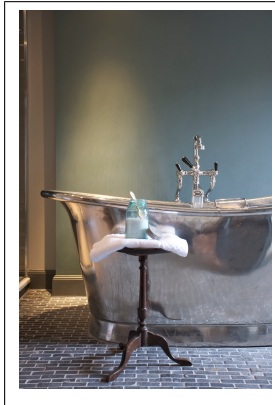

# Bateau Bath Borstad Nickel 170cm (flera finishar insida)

Bateau Bath 170 cm - Utsida borstad nickel. Fint arbetat med en gjuten plakett "William Holland" på kjolens framkant. (kan väljas bort utan kostnad) Tillverkade i Dorset, England och finns på många namnkunniga hotell världen över. Yppersta lyx i badrumsinredning!