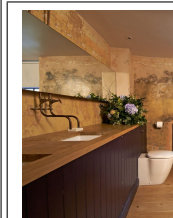

## Bateau Bath Verdigris 170cm (flera finishar insida)

Bateau Bath 170 cm - Utsida VerdigrisFint arbetat med en gjuten plakett "William Holland" på kjolens framkant. (kan väljas bort utan kostnad)Tillverkade i Dorset, England och finns på många namnkunniga hotell världen över.Yppersta lyx i badrumsinredning!