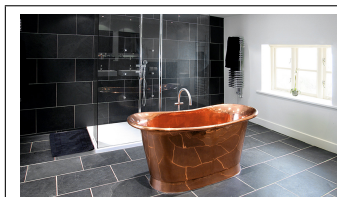

# Bateau Bath Borstad Koppar 170cm (flera finishar insida)

Bateau Bath 170 cm - Utsida borstad koppar Fint arbetat med en gjuten plakett "William Holland" på kjolens framkant. (kan väljas bort utan kostnad) Tillverkade i Dorset, England och finns på många namnkunniga hotell världen över. Yppersta lyx i badrumsinredning!