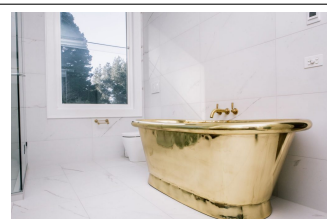

# Aeque Bath Borstad Mässing 175cm (flera finishar insida)

Aeque Bath 175 cm - Utsida borstad mässing. Fint arbetat med en gjuten plakett "William Holland" på kjolens framkant. (kan väljas bort utan kostnad) Tillverkade i Dorset, England och finns på många namnkunniga hotell världen över. Yppersta lyx i badrumsinredning!