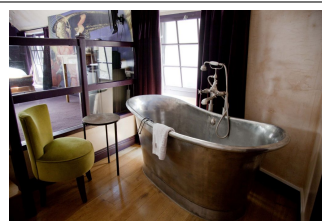

## Bateau Bath Mässing 170cm (flera finishar insida)

Bateau Bath 170 cm - Utsida blank mässing. Fint arbetat med en gjuten plakett "William Holland" på kjolens framkant. (kan väljas bort utan kostnad) Tillverkade i Dorset, England och finns på många namnkunniga hotell världen över. Yppersta lyx i badrumsinredning!