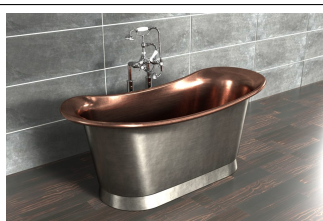

Insida Borstad koppar