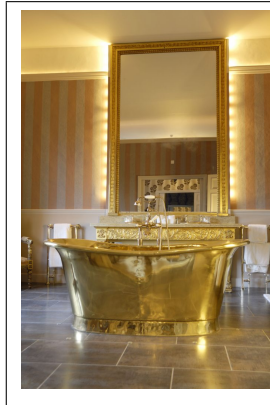

# Grande Bateau Bath Borstad Mässing 200cm (flera finish)

Grande Bateau Bath 200 cm - Utsida borstad mässing. Fint arbetat med en gjuten plakett "William Holland" på kjolens framkant. (kan väljas bort utan kostnad) Tillverkade i Dorset, England och finns på många namnkunniga hotell världen över. Yppersta lyx i badrumsinredning!