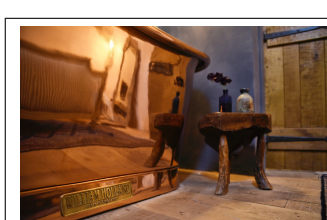

# Grande Bateau Bath Borstad Koppar 200cm (flera finish)

Grande Bateau Bath 200 cm - Utsida borstad koppar Fint arbetat med en gjuten plakett "William Holland" på kjolens framkant. (kan väljas bort utan kostnad) Tillverkade i Dorset, England och finns på många namnkunniga hotell världen över. Yppersta lyx i badrumsinredning!