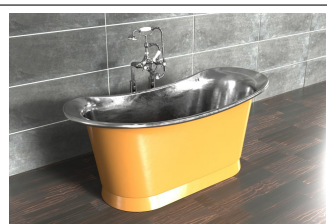

Insida Förtennad