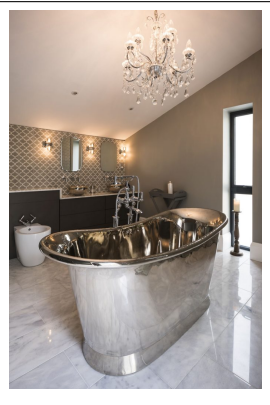

# Bateau Bath Borstad Nickel 170cm (flera finishar insida)

Bateau Bath 170 cm - Utsida borstad nickel. Fint arbetat med en gjuten plakett "William Holland" på kjolens framkant. (kan väljas bort utan kostnad) Tillverkade i Dorset, England och finns på många namnkunniga hotell världen över. Yppersta lyx i badrumsinredning!