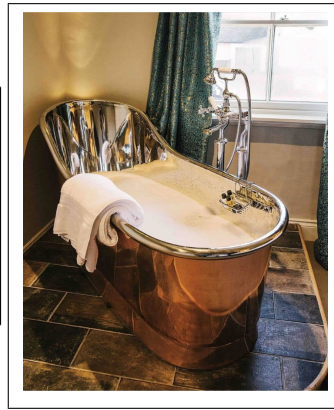

# Slipper Bath Borstad Koppar 160cm (flera finishar insida)

Slipper Bath 160 cm - Utsida borstad koppar Fint arbetat med en gjuten plakett "William Holland" på kjolens framkant. (kan väljas bort utan kostnad) Tillverkade i Dorset, England och finns på många namnkunniga hotell världen över. Yppersta lyx i badrumsinredning!