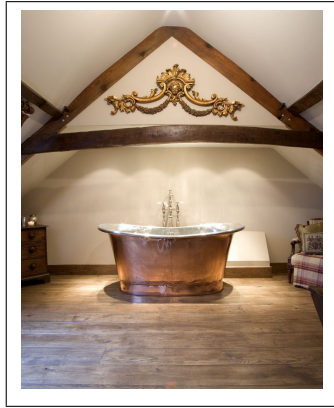

# Petit Bateau Bath Patinerad Koppar 150cm (flera finishar)

Petit Bateau Bath 150 cm - Utsida patinerad koppar Fint arbetat med en gjuten plakett "William Holland" på kjolens framkant. (kan väljas bort utan kostnad) Tillverkade i Dorset, England och finns på många namnkunniga hotell världen över. Yppersta lyx i badrumsinredning!