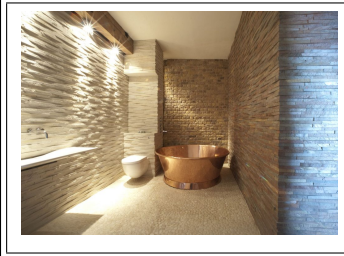

# Rotundus Bath Borstad Koppar 160cm (flera finishar insida)

Rotundus Bath 160 cm - Utsida borstad koppar Fint arbetat med en gjuten plakett "William Holland" på kjolens framkant. (kan väljas bort utan kostnad) Tillverkade i Dorset, England och finns på många namnkunniga hotell världen över. Yppersta lyx i badrumsinredning!