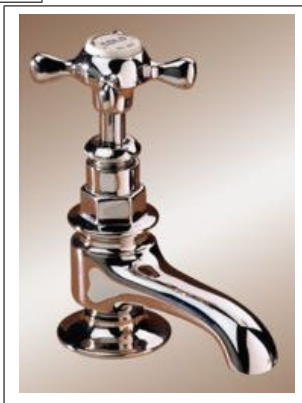

Crapper's Badkar, The Marlborough Bath

Badkar i ISO-Emalj. Mått:Längd: 1765mmBredd: 790mmHöjd: 640mmMåttskisser finns att ladda ner till höger.

ISO-Emalj tillverkas av en blandning mineraler och harts. Med de bästa egenskaperna hos ett traditionellt badkar av eldfast lera: styrka, styvhet och högblank yta, men utan nackdelarna så som extrem vikt och överdriven värmeförlust. ISO-emalj är inte kallt att röra vid och hjälper till att bibehålla vattentemperaturen längre. Tack vare att breddavloppet är ingjutet i badkaret är det lika snyggt från alla håll och lämpar sig utmärkt att trona i mitten av rummet. Badkarsblandare ingår ej i priset.

Notera den subtila gravyren i breddavloppet - ett nytt genomgående tema på hela Crapper-serien (se bild 4)

PRODUKTVARIANTER

Artnr.	Benämning	Pris