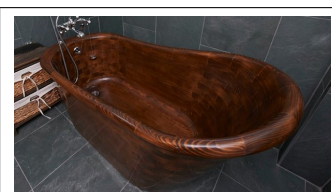

Träbadkar Moray

Våra badkar är din bästa vän och badrummets blickfång. I skottland tillverkas våra träbadkar. Hantverksmässigt och med hög yrkes stolthet arbetas koren fram, och beläggs sedan med glasarmad epoxy för att få en synnerligen hård och tålig yta. De här badkaren tillverkas för att vara vackra länge.

Träbadkar Moray ? Double Moray Klassiska badkarsformen med mjukt rundad kant. Double Moray är uppsvängd i båda sidorna (bild 4 i bildspelet) Längd : 1525 mm Bredd : 740 mm Höjd : 755 mm

Volym 150 liter

Utförande Vanligen tillverkar badkaren i Ask, Oregon Pine eller Iroko. Sedan färgas dessa in med oljor eller bets innan slutliga utbehandling. På variantbilderna ovan har vi gett några exempel på betsfärger. Alla badkaren på bilderna är av dessa träslag med olika behandling. Hittar Ni en favorit kan Ni hänvisa till bilden för exakt återgivning. Priserna är desamma oavsett dessa "standardträslag" och vilken kulör det betsas i. Givetvis kan badkaren tillverkas i Valnöt, Ek, Mahogny eller vilket träslag som helst. Kontakta oss för offert på speciella önskemål.

PRODUKTVARIANTER

Artnr.	Benämning	Pris
GM-WbMo	Träbadkar Moray	86 719 SEK

Mahogny