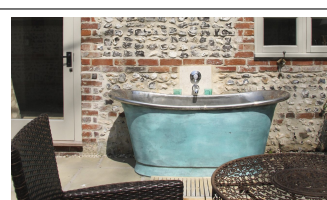

# Grande Bateau Bath Förtennat 200cm (flera finishar insida)

Grande Bateau Bath 200 cm - Utsida Förtennat Fint arbetat med en gjuten plakett "William Holland" på kjolens framkant. (kan väljas bort utan kostnad) Tillverkade i Dorset, England och finns på många namnkunniga hotell världen över. Yppersta lyx i badrumsinredning!