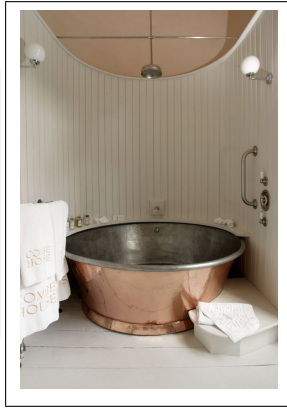

# Rotundus Bath Borstad Koppar 160cm (flera finishar insida)

Rotundus Bath 160 cm - Utsida borstad koppar Fint arbetat med en gjuten plakett "William Holland" på kjolens framkant. (kan väljas bort utan kostnad) Tillverkade i Dorset, England och finns på många namnkunniga hotell världen över. Yppersta lyx i badrumsinredning!