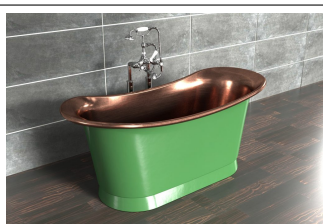

Insida Borstad koppar