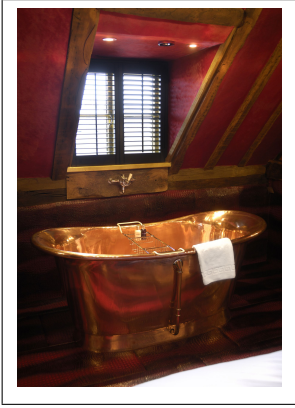

# Grande Bateau Bath Borstad Koppar 200cm (flera finish)

Grande Bateau Bath 200 cm - Utsida borstad koppar Fint arbetat med en gjuten plakett "William Holland" på kjolens framkant. (kan väljas bort utan kostnad) Tillverkade i Dorset, England och finns på många namnkunniga hotell världen över. Yppersta lyx i badrumsinredning!