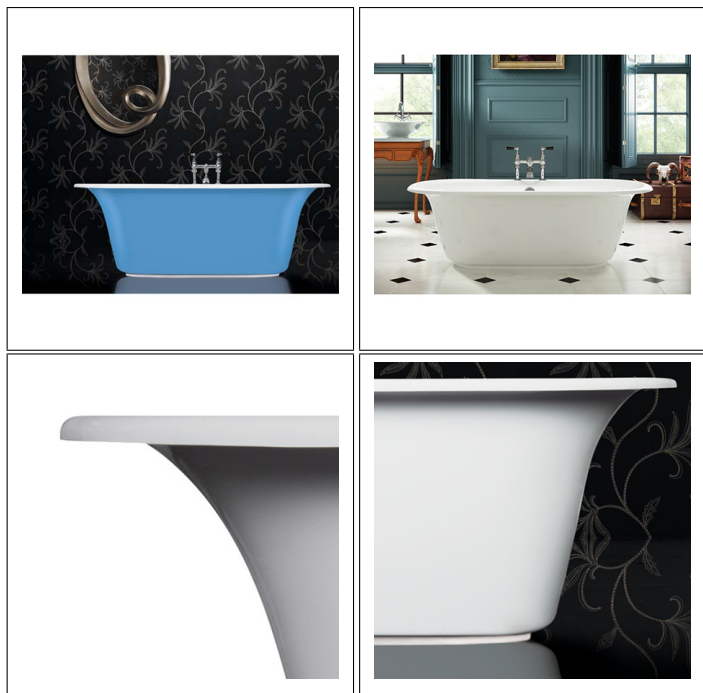

Badkar Othello

Vackert badkar som med sin sockel ger intrycket av att sväva ovanför golvet - tillverkad i det exklusiva materialet Corroero™ (kalksten ? marmor).

Längd: 1750 mm Bredd: 795 mm Höjd: 600 mm

Levereras som standard utan hål för breddavlopp. Bottenventil säljs separat som tillbehör. Utsidan på badkaret går att få lackerat i valfri kulör - kontakta oss för offert.

PRODUKTVARIANTER

Artnr.	Benämning	Pris
AB-OTHNTWG	Badkar Othello, Högblank Vit	49 759 SEK
AB-OTHNTWM	Badkar Othello, Matt Vit	49 759 SEK