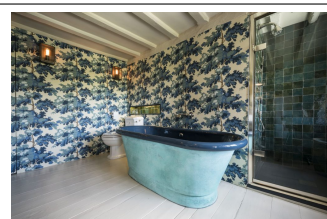

## Aequs Bath Förtennat 175cm (flera finishar insida)

Aequs Bath 175 cm - Utsida FörtennatFint arbetat med en gjuten plakett "William Holland" på kjolens framkant. (kan väljas bort utan kostnad)Tillverkade i Dorset, England och finns på många namnkunniga hotell världen över.Yppersta lyx i badrumsinredning!