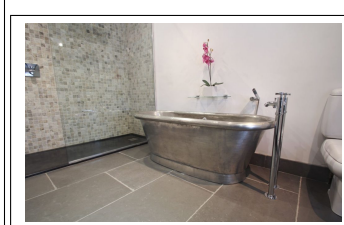

## Aequs Bath Mässing 175cm (flera finishar insida)

Aequs Bath 175 cm - Utsida blank mässing. Fint arbetat med en gjuten plakett "William Holland" på kjolens framkant. (kan väljas bort utan kostnad) Tillverkade i Dorset, England och finns på många namnkunniga hotell världen över. Yppersta lyx i badrumsinredning!