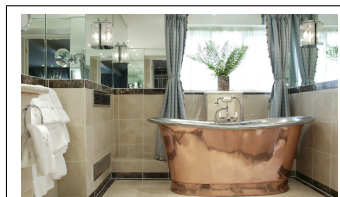

# Bateau Bath Borstad Koppar 170cm (flera finishar insida)

Bateau Bath 170 cm - Utsida borstad koppar Fint arbetat med en gjuten plakett "William Holland" på kjolens framkant. (kan väljas bort utan kostnad) Tillverkade i Dorset, England och finns på många namnkunniga hotell världen över. Yppersta lyx i badrumsinredning!