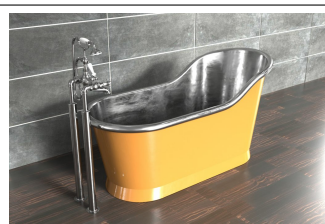

Insida Förtennad