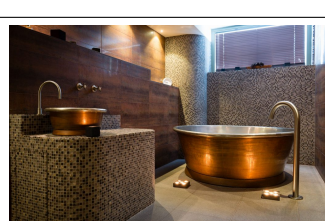

# Rotundus Bath Patinerad Koppar 160cm (flera finishar in

Rotundus Bath 160 cm - Utsida patinerad koppar Fint arbetat med en gjuten plakett "William Holland" på kjolens framkant. (kan väljas bort utan kostnad) Tillverkade i Dorset, England och finns på många namnkunniga hotell världen över. Yppersta lyx i badrumsinredning!