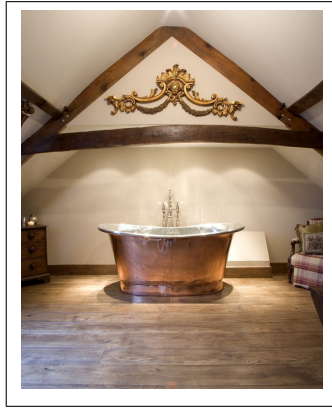

# Grande Bateau Bath Patinerad Koppar 200cm (flera finish)

Grande Bateau Bath 200 cm - Utsida patinerad koppar Fint arbetat med en gjuten plakett "William Holland" på kjolens framkant. (kan väljas bort utan kostnad) Tillverkade i Dorset, England och finns på många namnkunniga hotell världen över. Yppersta lyx i badrumsinredning!