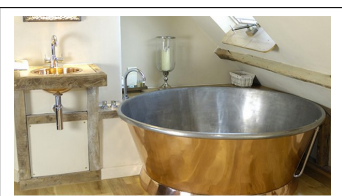

Runt badkar 160 cm, Insida blank koppar, utsida blank k

Badkar Runt 160 cm Ett stort badkar för flera badande. DETTA FINNS TILLGÄNGLIGT I ALLA DE FINISHAR SOM I DEN TRADITIONELLA MODELLEN HAR EGNA PRODUKT-NAMN! Koppar ? mässing har en fantastisk värmeledningsförmåga, vilket gör att du aldrig upplever att du sätter ryggen mot ett kallt kar. Även karet över vattenytan blir varmt och behagligt. Utsidan levereras förseglad för att skydda glansen på den polerade metallen (ingen oxidering), men kan levereras utan behandling för den som önskar oxiderad ? patinerad yta efterhand. Insidan kan fås i flertalet olika utföranden enligt nedan. Diameter (max) 160 cm Höjd (max) 60 cm Vikt : 60 kg Volym : 530 liter

Badkaret levereras utan breddavlopp och med matchande bottenventil - spinflow.

Utförande (ange önskemål vid order)

PRODUKTVARIANTER

Artnr.	Benämning	Pris