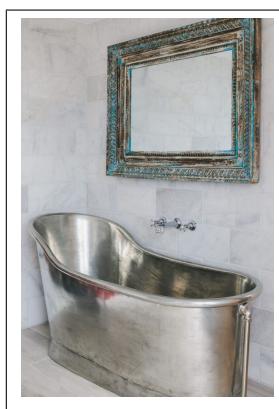

## Slipper Bath Mässing 160 cm (flera finishar insida)

Slipper Bath 160 cm - Utsida blank mässing. Fint arbetat med en gjuten plakett "William Holland" på kjolens framkant. (kan väljas bort utan kostnad) Tillverkade i Dorset, England och finns på många namnkunniga hotell världen över. Yppersta lyx i badrumsinredning!