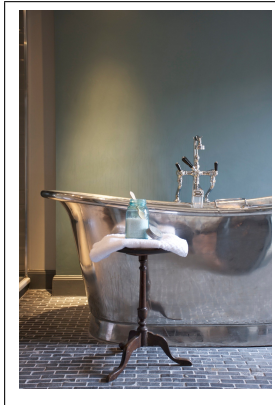

# Grande Bateau Bath Borstad Nickel 200cm (flera finisha

Grande Bateau Bath 200 cm - Utsida borstad nickel Fint arbetat med en gjuten plakett "William Holland" på kjolens framkant. (kan väljas bort utan kostnad) Tillverkade i Dorset, England och finns på många namnkunniga hotell världen över. Yppersta lyx i badrumsinredning!