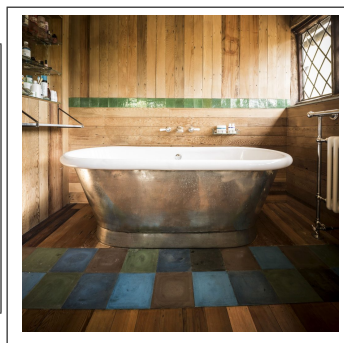

## Aequs Bath Mässing 175cm (flera finishar insida)

Aequs Bath 175 cm - Utsida blank mässing. Fint arbetat med en gjuten plakett "William Holland" på kjolens framkant. (kan väljas bort utan kostnad) Tillverkade i Dorset, England och finns på många namnkunniga hotell världen över. Yppersta lyx i badrumsinredning!