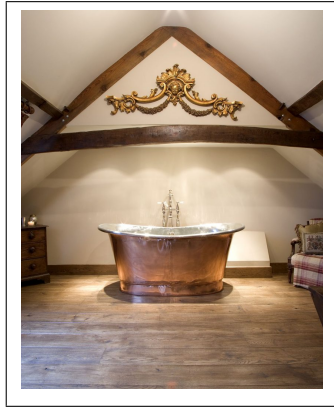

# Bateau Bath Patinerad Koppar 170cm (flera finishar insida)

Bateau Bath 170 cm - Utsida patinerad koppar Fint arbetat med en gjuten plakett "William Holland" på kjolens framkant. (kan väljas bort utan kostnad) Tillverkade i Dorset, England och finns på många namnkunniga hotell världen över. Yppersta lyx i badrumsinredning!