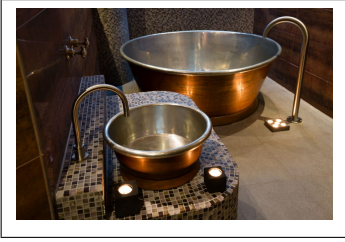

# Rotundus Bath Patinerad Koppar 160cm (flera finishar in

Rotundus Bath 160 cm - Utsida patinerad koppar Fint arbetat med en gjuten plakett "William Holland" på kjolens framkant. (kan väljas bort utan kostnad) Tillverkade i Dorset, England och finns på många namnkunniga hotell världen över. Yppersta lyx i badrumsinredning!