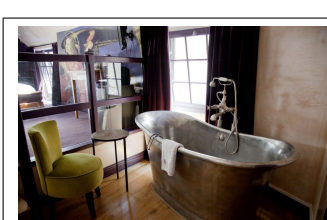

# Petit Bateau Bath Mässing 150cm (flera finishar insida)

Petit Bateau Bath 150 cm - Utsida blank mässing. Fint arbetat med en gjuten plakett "William Holland" på kjolens framkant. (kan väljas bort utan kostnad) Tillverkade i Dorset, England och finns på många namnkunniga hotell världen över. Yppersta lyx i badrumsinredning!