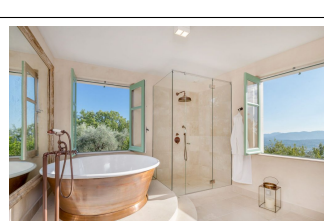

# Rotundus Bath Verdigris 160cm (flera finishar insida)

Rotundus Bath 160 cm - Utsida VerdigrisFint arbetat med en gjuten plakett "William Holland" på kjolens framkant. (kan väljas bort utan kostnad)Tillverkade i Dorset, England och finns på många namnkunniga hotell världen över.Yppersta lyx i badrumsinredning!