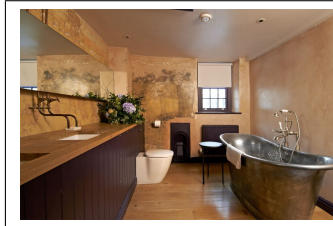

# Grande Bateau Bath Verdigris 200cm (flera finishar insida)

Grande Bateau Bath 200 cm - Utsida VerdigrisFint arbetat med en gjuten plakett "William Holland" på kjolens framkant. (kan väljas bort utan kostnad)Tillverkade i Dorset, England och finns på många namnkunniga hotell världen över.Yppersta lyx i badrumsinredning!