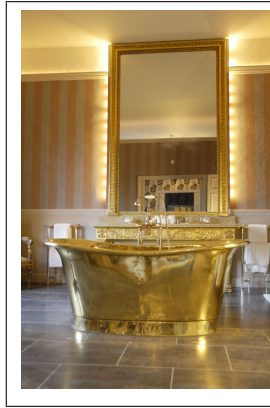

# Petit Bateau Bath Borstad Mässing 150cm (flera finishar)

Petit Bateau Bath 150 cm - Utsida borstad mässing. Fint arbetat med en gjuten plakett "William Holland" på kjolens framkant. (kan väljas bort utan kostnad) Tillverkade i Dorset, England och finns på många namnkunniga hotell världen över. Yppersta lyx i badrumsinredning!