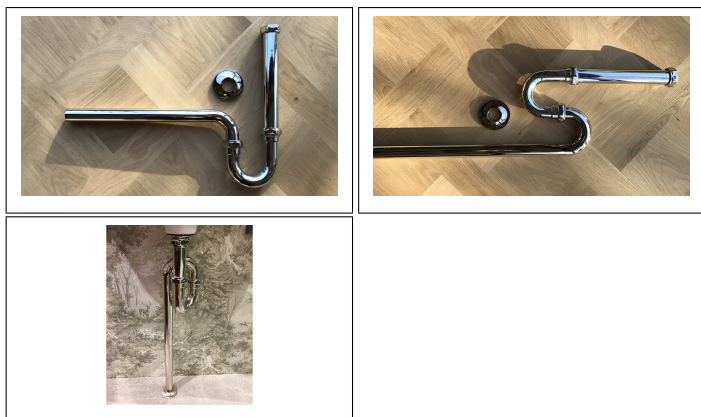

Hoffner & Söner Vattenlås

Vattenlås i massiv pläterad/polerad mässing för alla handfat ? hoar som tål att synas.S.k "självrensande" vattenlås.Speciellt framtagen för skandinaviska förutsättningar med 32 mm avslut. (brittiska dito är 35 mm)Justerbar / Kapningsbar övre ände för att kunna anpassas till befintligt avlopp i vägg (P-trap) eller för att parera annan monterad utrustning om det är trångt undertill.Levereras med 75 mm täckbricka.Generösa längder på avslutande rör för att räckta även på udda format av hoar och på högre höjder.

Utförande: - "P-trap" för vägganslutet avlopp (bild 1 ? 2)- "S-trap" för golvanslutet avlopp (bild 3 ? 4)

Levereras i tre finishar:- Polerad mässing- Nickel- Krom

PRODUKTVARIANTER

Artnr.	Benämning	Pris
US-PtrapCP	Vattenlås 'P' Krom	4 309 SEK
US-PtrapNI	Vattenlås 'P' Nickel	4 309 SEK
US-PtrapPB	Vattenlås 'P' Polerad Mässing	4 014 SEK
US-StrapCP	Vattenlås 'S' Krom	4 683 SEK
US-StrapNI	Vattenlås 'S' Nickel	4 683 SEK
US-StrapPB	Vattenlås 'S' Polerad Mässing	4 389 SEK