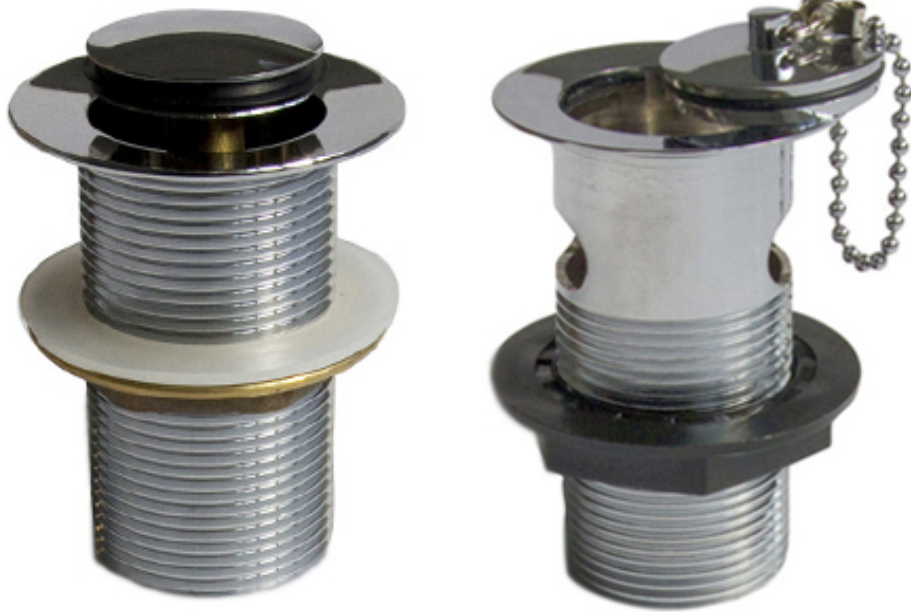

## Belfast sink Waste - Long chain

Bottenventil till Belfast sinks.

Datablad ? DWG-fil finns att ladda ned till höger om huvudbilden.- Tillverkade för hand i Storbritannien- Pläterat med en tjocklek som överstiger branschstandard- Tillverkad av kvalitativ mässing med låg andel bly.