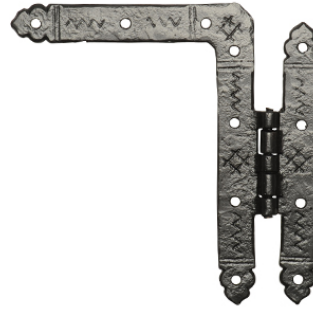

Gångjärn 620

Icke avhåkningsbart gångjärn.

Levereras i Par.

Storlek ; 177 x 63 mm

Finns i två finishar:- Svart (pulverlack)- "Argent" (klarlackat gjutjärn).

Levereras med färgmatchande skruv.

PRODUKTVARIANTER

Artnr.	Benämning	Pris
KP-620B	Gångjärn 620 Svart	1 222 SEK