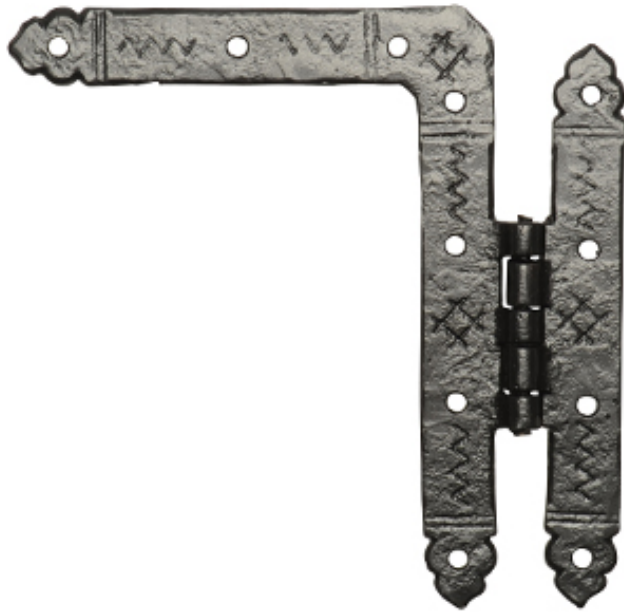

Finns i två finishar:- Svart (pulverlack)- "Argent" (klarlackat gjutjärn).

Levereras med färgmatchande skruv.

PRODUKTVARIANTER

Artnr.	Benämning	Pris
KP-769B	Fingerplåt 769 Svart	580 SEK

1.5

Gångjärn 1120

Icke avhållningsbart gångjärn.