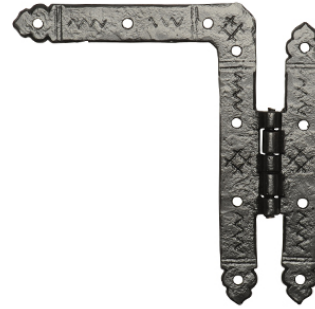

Gångjärn 620

Icke avhåkningsbart gångjärn.

Levereras i Par.

Storlek ; 177 x 63 mm

Finns i två finishar:- Svart (pulverlack)- "Argent" (klarlackat gjutjärn).

Levereras med färgmatchande skruv.

PRODUKTVARIANTER

Artnr.	Benämning	Pris
KP-620B	Gångjärn 620 Svart	1 222 SEK