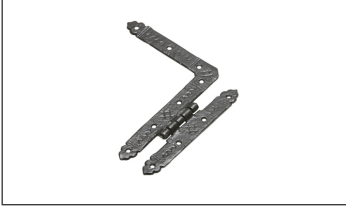

Artnr.	Benämning	Pris
KP-619B	Gångjärn 619 Svart	571 SEK

Gångjärn 620

Icke avhåkningsbart gångjärn.

Levereras i Par.

Storlek ; 177 x 63 mm

Finns i två finishar:- Svart (pulverlack)- "Argent" (klarlackat gjutjärn).

Levereras med färgmatchande skruv.

PRODUKTVARIANTER

Artnr.	Benämning	Pris
KP-620B	Gångjärn 620 Svart	1 222 SEK

Gångjärn 814

Icke avhåkningsbart gångjärn.

Levereras i Par.

Finns i 6 storlekar: 152 x 63 mm 263 x 101 mm 313 x 101 mm 388 x 101 mm 456 x 101 mm 513 x 101 mm