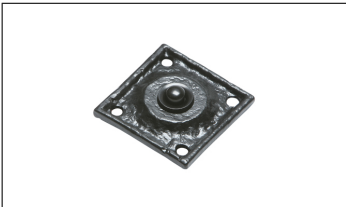

# Tryckknapp 1759

Avsedda för elektrisk ringklocka

60 x 60 mm

Finns i två finishar:- Svart (pulverlack)- "Argent" (klarlackat gjutjärn).

Levereras med färgmatchande skruv.