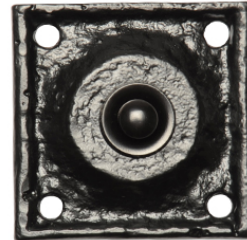

# Tryckknapp 1759

Avsedda för elektrisk ringklocka

60 x 60 mm

Finns i två finishar:- Svart (pulverlack)- "Argent" (klarlackat gjutjärn).

Levereras med färgmatchande skruv.