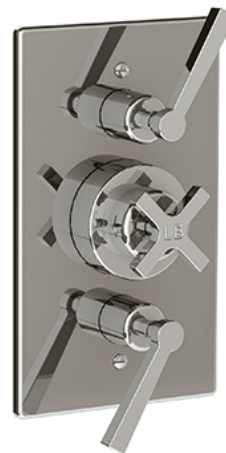

Janey Mac Duschblandare JM-8736

Exklusivt termostatiskt duschblandare med två spakar - för inbyggnad i vägg.

- Tillverkade för hand i Storbritannien- Pläterat med en tjocklek som överstiger branschstandard- Keramisk tätning från Fluss GmbH- Tillverkad av kvalitativ mässing med låg andel bly.

Levereras i följande finishar (på bilden i nickel):

1. Krom - En klassiker som varar 2. Borstad Krom - Mattborstad Krom 3. Nickel - Något varmare i tonen och får med tiden (om den inte underhålls) en patina i stil med silver 4. Borstad Nickel - Mattborstad nickel 5. Champagne - En varm finish som befinner sig mellan nickel och guld 6. Guld - Äkta guldplätering ger en skinande yta som varar 7. Borstad Guld - Mattborstad guld 8. Obehandlad Mässing - Kommer med tiden att oxidera och få en fin patina 9. Taunton - Tumlad/stött mässing som kommer fortsätta patineras 10. Äldrad Mässing - Patinerad mässing som kommer fortsätta åldras 11. Matt Svart Krom - En sidenmatt svart yta som består

PRODUKTVARIANTER

Artnr.	Benämning	Pris
LB-JM8736ABR	Duschblandare inbyggd JM-8736, Äldrad Mässing	67 682 SEK
LB-JM8736AG	Duschblandare inbyggd JM-8736, Guld	59 237 SEK
LB-JM8736BC	Duschblandare inbyggd JM-8736, Borstad Krom	50 351 SEK
LB-JM8736BN	Duschblandare inbyggd JM-8736, Borstad Nickel	55 336 SEK
LB-JM8736CHA	Duschblandare inbyggd JM-8736, Champagne	49 045 SEK
LB-JM8736CP	Duschblandare inbyggd JM-8736, Krom	44 061 SEK
LB-JM8736HRG	Duschblandare inbyggd JM-8736, Borstad guld	58 854 SEK
LB-JM8736MBC	Duschblandare inbyggd JM-8736, Matt Svart Chrome	49 045 SEK
LB-JM8736NK	Duschblandare inbyggd JM-8736, Nickel	48 435 SEK
LB-JM8736PB	Duschblandare inbyggd JM-8736, Polerad Mässing	53 274 SEK
LB-JM8736TAU	Duschblandare inbyggd JM-8736, Taunton	67 682 SEK