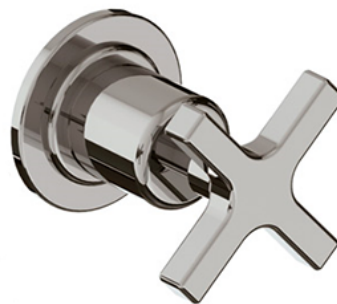

Janey Mac Flödeskontroll JH-5000

Exklusivt flödeskontroll med "crosshead" - för inbyggnad i vägg.

- Tillverkade för hand i Storbritannien- Pläterat med en tjocklek som överstiger branschstandard- Keramisk tätning från Fluss GmbH- Tillverkad av kvalitativ mässing med låg andel bly.

Levereras i följande finishar (på bilden i nickel):

1. Krom - En klassiker som varar 2. Borstad Krom - Mattborstad Krom 3. Nickel - Något varmare i tonen och får med tiden (om den inte underhålls) en patina i stil med silver 4. Borstad Nickel - Mattborstad nickel 5. Champagne - En varm finish som befinner sig mellan nickel och guld 6. Guld - Äkta guldplätering ger en skinande yta som varar 7. Borstad Guld - Mattborstad guld 8. Obehandlad Mässing - Kommer med tiden att oxidera och få en fin patina 9. Taunton - Tumlad/stött mässing som kommer fortsätta patineras 10. Åldrad Mässing - Patinerad mässing som kommer fortsätta åldras 11. Matt Svart Krom - En sidenmatt svart yta som består

PRODUKTVARIANTER

Artnr.	Benämning	Pris
LB-JH5000ABR	Flödeskontroll JH-5000, Åldrad Mässing	10 264 SEK
LB-JH5000AG	Flödeskontroll JH-5000, Guld	8 553 SEK
LB-JH5000BC	Flödeskontroll JH-5000, Borstad Krom	7 595 SEK
LB-JH5000BN	Flödeskontroll JH-5000, Borstad Nickel	8 358 SEK
LB-JH5000CHA	Flödeskontroll JH-5000, Champagne	7 438 SEK
LB-JH5000CP	Flödeskontroll JH-5000, Krom	6 329 SEK
LB-JH5000HRG	Flödeskontroll JH-5000, Borstad guld	8 925 SEK
LB-JH5000MBC	Flödeskontroll JH-5000, Matt Svart Chrome	7 438 SEK
LB-JH5000NK	Flödeskontroll JH-5000, Nickel	6 965 SEK
LB-JH5000PB	Flödeskontroll JH-5000, Polerad Mässing	7 661 SEK
LB-JH5000TAU	Flödeskontroll JH-5000, Taunton	10 264 SEK