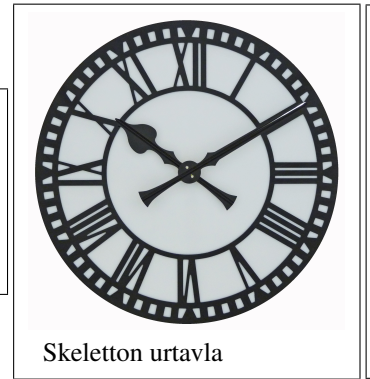

Skeleton Vit Traditional Kundunik design

Skeleton urtavla

Classico