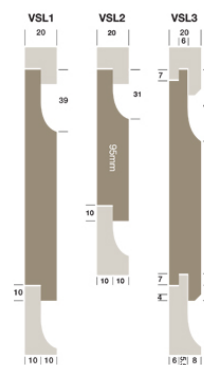

Ek (torkad) - Shiplap

Lufttorkad Fasadpanel Ek - Shiplap Dimensioner: 20x95 mm 20x120 mm 20x145 mm Profilerna på bild 1 är 145 mm om inget annat anges. Priserna är per löpmeter. Alla shiplap (VSL) profiler är utformade för att spikas synligt med undantag för VSL3 som kan monteras med dold spikning. Ni måste alltid ange i meddelandefältet vilken profil ni önskar (VSL1, VSL2 eller VSL3). Brädorna levereras i fallande längder från 2 - 4 meter. (Detta kan variera beroende på träslag).

Vi kan leverera panel i flera olika träslag och i 16 olika standardprofiler, eller enligt specifika önskemål om inte våra vanliga modeller passar. Fjällpanel, råbarkad kant, fasad panel i många varianter mm mm. Se alla profiler i PDF till höger

PRODUKTVARIANTER

Artnr.	Benämning	Pris
VT-Oak-Shiplap-095	Fasadpanel, Ek, Shiplap, 20x95mm	330 SEK
VT-Oak-Shiplap-120	Fasadpanel, Ek, Shiplap, 20x120mm	440 SEK
VT-Oak-Shiplap-145	Fasadpanel, Ek, Shiplap, 20x145mm	560 SEK