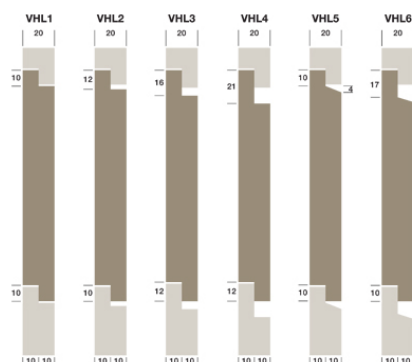

Fingerskarvad Kastanj - Halflap

Lufttorkad Fasadpanel Fingerskarvad Äkta Kastanj - Halflap Dimensioner: 20x95 mm 20x120 mm 20x145 mm Profilerna på bild 1 är 145 mm om inget annat anges. Priserna är per löpmet. Halflap panelen bör fästas med 2 mm mellanrum för att möjliggöra rörelse i virket. Ni måste alltid ange i meddelandefältet vilken profil ni önskar (VHL1, VHL2, VHL3, VHL4, VHL5 eller VHL6). Fingerskarvade brädor levereras som standard i 4 meters längder.

Vi kan leverera panel i flera olika träslag och i 16 olika standardprofiler, eller enligt specifika önskemål om inte våra vanliga modeller passar. Fjällpanel, råbarkad kant, fasad panel i många varianter mm mm. Se alla profiler i PDF till höger

PRODUKTVARIANTER

Artnr.	Benämning	Pris
VT-A/DChestnut-Halflap-20x095	Fasadpanel, L/T Kastanj, Halflap, 20x95	360 SEK
VT-A/DChestnut-Halflap-20x120	Fasadpanel, L/T Kastanj, Halflap, 20x120	435 SEK
VT-A/DChestnut-Halflap-20x145	Fasadpanel, L/T Kastanj, Halflap, 20x145	510 SEK