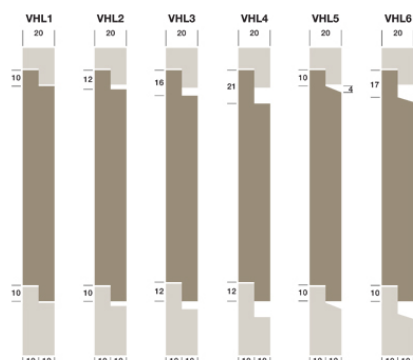

PRODUKTVARIANTER

Artnr.	Benämning	Pris
VT-Chestnut-Halflap-095	Fasadpanel, Äkta Kastanj, Halflap, 20x95mm	390 SEK
VT-Chestnut-Halflap-120	Fasadpanel, Äkta Kastanj, Halflap, 20x120mm	550 SEK
VT-Chestnut-Halflap-145	Fasadpanel, Äkta Kastanj, Halflap, 20x145mm	660 SEK