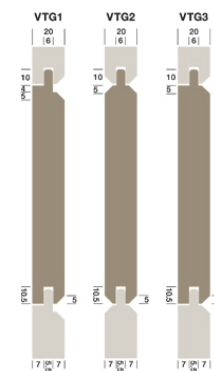

Fingerskarvad Kastanj - TG+V

Lufttorkad Fasadpanel Fingerskarvad Äkta Kastanj - Tounge ?
Groove with V joint description Dimensioner: 20x95 mm 20x120 mm 20x145 mm
Profilerna på bild 1 är 145 mm om inget annat anges. Priserna är per löpmeter. Alla TG+V (VTG) profiler är utformade för att spikas synligt med undantag för VTG3 som kan monteras med dold spikning. TG+V panelen bör fästas med 2 mm mellanrum för att möjliggöra rörelse i virket. Ni måste alltid ange i meddelandefältet vilken profil ni önskar (VTG1, VTG2 eller VTG3). Fingerskarvade brädor levereras som standard i 4 meters längder.

Vi kan leverera panel i flera olika träslag och i 16 olika standardprofiler, eller enligt specifika önskemål om inte våra vanliga modeller passar. Fjällpanel, råbarkad kant, fasadpanel i många varianter mm mm. Se alla profiler i PDF till höger

PRODUKTVARIANTER

Artnr.	Benämning	Pris
VT-A/DChestnut-TG+V-20x095	Fasadpanel, L/T Kastanj, TG+V, 20x95	135 SEK
VT-A/DChestnut-TG+V-20x120	Fasadpanel, L/T Kastanj, TG+V, 20x120	163 SEK
VT-A/DChestnut-TG+V-20x145	Fasadpanel, L/T Kastanj, TG+V, 20x145	191 SEK