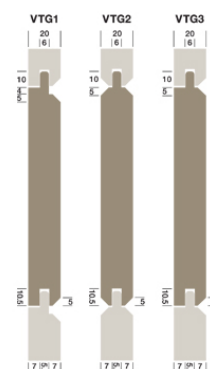

PRODUKTVARIANTER

Artnr.	Benämning	Pris
VT-Chestnut-TG+V-095	Fasadpanel, Äkta Kastanj, TG+V, 20x95mm	146 SEK
VT-Chestnut-TG+V-120	Fasadpanel, Äkta Kastanj, TG+V, 20x120mm	206 SEK
VT-Chestnut-TG+V-145	Fasadpanel, Äkta Kastanj, TG+V, 20x145mm	248 SEK