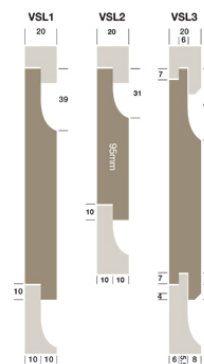

Fingerskarvad Kastanj - Shiplap

Lufttorkad Fasadpanel Fingerskarvad Äkta Kastanj - Shiplap Dimensioner: 20x95

mm 20x120 mm 20x145 mm Profilerna på bild 1 är 145 mm om inget annat anges. Priserna är per löpmeter. Alla shiplap (VSL) profiler är utformade för att spikas synligt med undantag för VSL3 som kan monteras med dold spikning. Ni måste alltid ange i meddelandefältet vilken profil ni önskar (VSL1, VSL2 eller VSL3). Fingerskarvade brädor levereras som standard i 4 meters längder.

Vi kan leverera panel i flera olika träslag och i 16 olika standardprofiler, eller enligt specifika önskemål om inte våra vanliga modeller passar. Fjällpanel, råbarkad kant, fasadpanel i många varianter mm mm. Se alla profiler i PDF till höger

PRODUKTVARIANTER

Artnr.	Benämning	Pris
VT-A/DChestnut-Shiplap-20x95	Fasadpanel, L/T Kastanj, Shiplap, 20x95	360 SEK
VT-A/DChestnut-Shiplap-20x120	Fasadpanel, L/T Kastanj, Shiplap, 20x120	435 SEK
VT-A/DChestnut-Shiplap-20x145	Fasadpanel, L/T Kastanj, Shiplap, 20x145	510 SEK