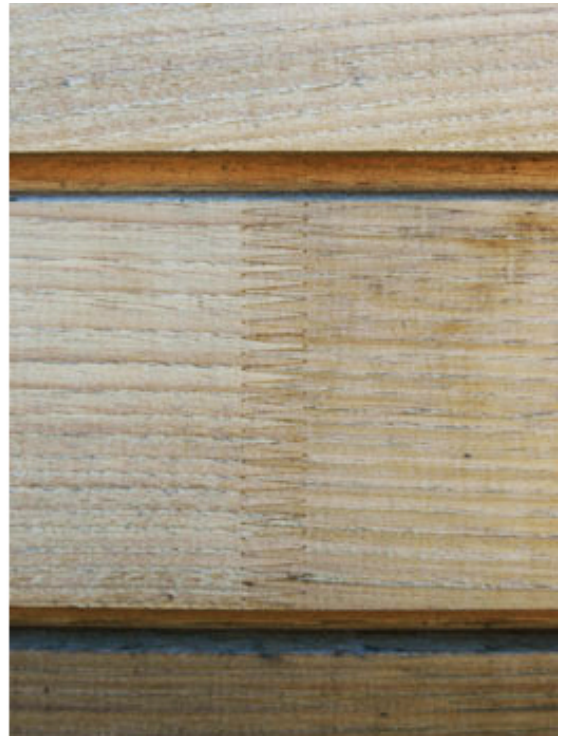

1

1.1

Fingerskarvad Kastanj - Feather Edge

Lufttorkad Fasadpanel Fingerskarvad Äkta Kastanj - Feather Edge Dimensioner (kan variera med +/-3mm): 4-18x100 mm 4-18x125 mm 4-18x150 mm Priserna är per löpmeter. Fingerskarvade brädor levereras som standard i 4 meters längder.