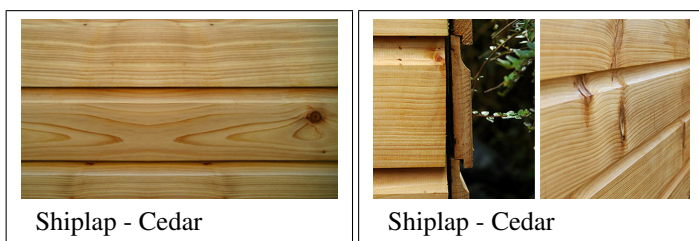

Western Red Cedar (torkad) - Halflap

Lufitorkad Fasadpanel Western Red Cedar (Cedar) - Halflap
Dimensioner: 20x95 mm 20x120 mm 20x145 mm
Profilerna på bild 1 är 145 mm om inget annat anges. Priserna är per löpmet.
Halflap panelen bör fästas med 2 mm mellanrum för att möjliggöra rörelse i virket. Ni måste alltid ange i meddelandefältet vilken profil ni önskar (VHL1, VHL2, VHL3, VHL4, VHL5 eller VHL6). Brädorna levereras i fallande längder från 2 - 4 meter. (Detta kan variera beroende på träslag).

Vi kan leverera panel i flera olika träslag och i 16 olika standardprofiler, eller enligt specifika önskemål om inte våra vanliga modeller passar. Fjällpanel, råbarkad kant, fasadpanel i många varianter mm mm. Se alla profiler i PDF till höger

Shi lap - Cedar

Shi lap - Cedar

PRODUKTVARIANTER

Artnr.	Benämning	Pris
VT-Cedar-Halflap-095	Fasadpanel, Western Red Cedar, Halflap, 20x95mm	228 SEK
VT-Cedar-Halflap-120	Fasadpanel, Western Red Cedar, Halflap, 20x120mm	285 SEK
VT-Cedar-Halflap-145	Fasadpanel, Western Red Cedar, Halflap, 20x145mm	340 SEK