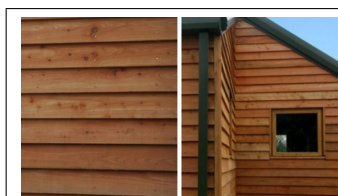

Lärk - Feather Edge

Fasadpanel Lärk - Feather Edge Dimensioner (kan variera med +/-3mm): 4-18x100 mm 4-18x150 mm 6-23x175 mm 6-23x200 mm Priserna är per löpmeter. Feather Edge panelen levereras färsk (otorkad) med rå sågad yta. Brädorna levereras i fallande längder från 2 - 4 meter. (Detta kan variera beroende på träslag). Tänk på att färskt trä kan krympa med upp till 10% de första 2-3 åren. Detta varierar beroende på träslag. Den bästa tiden för montering är på hösten eller vintern.

Vi kan leverera panel i flera olika träslag och i 16 olika standardprofiler, eller enligt specifika önskemål om inte våra vanliga modeller passar. Fjällpanel, råbarkad kant, fasad panel i många varianter mm mm. Se alla profiler i PDF till höger

Lärk - Waney Edge

PRODUKTVARIANTER

Artnr.	Benämning	Pris
VT-Larch-Feather-4-18x100	Fasadpanel, Lärk, Feather edge, 4-18x100	75 SEK
VT-Larch-Feather-4-18x150	Fasadpanel, Lärk, Feather edge, 4-18x150	110 SEK
VT-Larch-Feather-6-23x175	Fasadpanel, Lärk, Feather edge, 6-23x175	160 SEK
VT-Larch-Feather-6-23x200	Fasadpanel, Lärk, Feather edge, 6-23x200	183 SEK