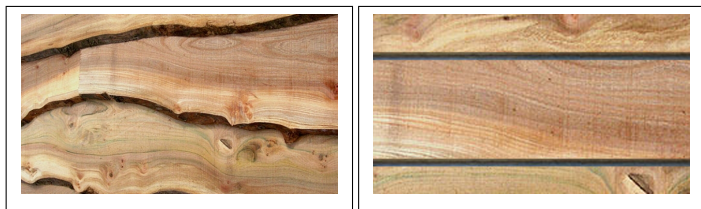

Alm - Waney Edge

Fasadpanel Alm - Waney Edge / One Square Waney Edge= Råbarkad kant innebär att ena kanten är obearbetad (se bild 2 i annat träslag). Priserna är därmed per kvm och dimensionerna anges enbart i tjocklek. Bredden på plankorna varierar mellan ca 200-350 mm. Dimensioner (kan variera med +/-3mm): 19 mm 25 mm Waney Edge panelen levereras färsk (otorkad) med rå sågad yta. Brädorna levereras i fallande längder från 2 - 4 meter. (Detta kan variera beroende på träslag). För att beräkna åtgång: Mät ytan och lägg till 30% för överlappning (minsta order 20kvm). Tänk på att färskt trä kan krympa med upp till 10% de första 2-3 åren. Detta varierar beroende på träslag. Den bästa tiden för montering är på hösten eller vintern.

Vi kan leverera panel i flera olika träslag och i 16 olika standardprofiler, eller enligt specifika önskemål om inte våra vanliga modeller passar. Fjällpanel, råbarkad kant, fasad panel i många varianter mm mm. Se alla profiler i PDF till höger

PRODUKTVARIANTER

Artnr.	Benämning	Pris
VT-Elm-Waney-19	Fasadpanel, Alm, Råbarkad kant, 19	1 760 SEK
VT-Elm-Waney-25	Fasadpanel, Alm, Råbarkad kant, 25	2 350 SEK