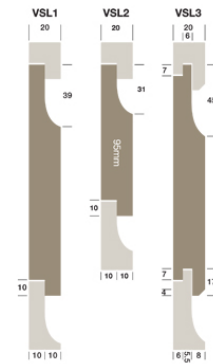

Western Red Cedar (torkad) - Shiplap

Lufttorkad Fasadpanel Western Red Cedar (Cedar)- Shiplap Dimensioner: 20x95

mm20x120 mm20x145 mm Profilerna på bild 1 är 145 mm om inget annat anges. Priserna är per löpmeter. Alla shiplap (VSL) profiler är utformade för att spikas synligt med undantag för VSL3 som kan monteras med dold spikning. Ni måste alltid ange i meddelandefältet vilken profil ni önskar (VSL1, VSL2 eller VSL3). Brädorna levereras i fallande längder från 2 - 4 meter. (Detta kan variera beroende på träslag).

Vi kan leverera panel i flera olika träslag och i 16 olika standardprofiler, eller enligt specifika önskemål om inte våra vanliga modeller passar. Fjällpanel, råbarkad kant, fasad panel i många varianter mm mm. Se alla profiler i PDF till höger

Shiplap - Cedar

Shiplap - Cedar

PRODUKTVARIANTER

Artnr.	Benämning	Pris
VT-Cedar-Shiplap-095	Fasadpanel, Western Red Cedar, Shiplap, 20x95mm	228 SEK
VT-Cedar-Shiplap-120	Fasadpanel, Western Red Cedar, Shiplap, 20x120mm	285 SEK
VT-Cedar-Shiplap-145	Fasadpanel, Western Red Cedar, Shiplap, 20x145mm	340 SEK