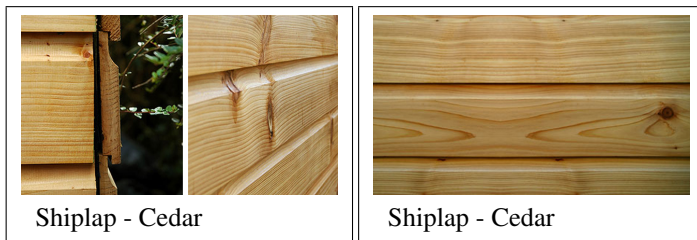

Western Red Cedar (torkad) - Shiplap

Lufttorkad Fasadpanel Western Red Cedar (Cedar)- Shiplap Dimensioner: 20x95

mm20x120 mm20x145 mm Profilerna på bild 1 är 145 mm om inget annat anges. Priserna är per löpmeter. Alla shiplap (VSL) profiler är utformade för att spikas synligt med undantag för VSL3 som kan monteras med dold spikning. Ni måste alltid ange i meddelandefältet vilken profil ni önskar (VSL1, VSL2 eller VSL3). Brädorna levereras i fallande längder från 2 - 4 meter. (Detta kan variera beroende på träslag).

Vi kan leverera panel i flera olika träslag och i 16 olika standardprofiler, eller enligt specifika önskemål om inte våra vanliga modeller passar. Fjällpanel, råbarkad kant, fasad panel i många varianter mm mm. Se alla profiler i PDF till höger

Shiplap - Cedar

Shiplap - Cedar

PRODUKTVARIANTER

Artnr.	Benämning	Pris
VT-Cedar-Shiplap-095	Fasadpanel, Western Red Cedar, Shiplap, 20x95mm	228 SEK
VT-Cedar-Shiplap-120	Fasadpanel, Western Red Cedar, Shiplap, 20x120mm	285 SEK
VT-Cedar-Shiplap-145	Fasadpanel, Western Red Cedar, Shiplap, 20x145mm	340 SEK