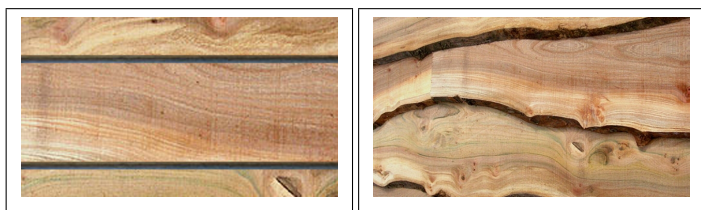

Alm - Feather Edge

Fasadpanel Alm - Feather Edge Dimensioner (kan variera med +/-3mm): 4-18x100 mm 4-18x150 mm 6-23x175 mm 6-23x200 mm
Priserna är per löpmeter. Feather Edge panelen levereras färsk (otorkad) med rå sågad yta. Brädorna levereras i fallande längder från 2 - 4 meter. (Detta kan variera beroende på träslag). Tänk på att färskt trä kan krympa med upp till 10% de första 2-3 åren. Detta varierar beroende på träslag. Den bästa tiden för montering är på hösten eller vintern.

Vi kan leverera panel i flera olika träslag och i 16 olika standardprofiler, eller enligt specifika önskemål om inte våra vanliga modeller passar. Fjällpanel, råbarkad kant, fasad panel i många varianter mm mm. Se alla profiler i PDF till höger

PRODUKTVARIANTER

Artnr.	Benämning	Pris
VT-Elm-Feather-4-18x100	Fasadpanel, Alm, Feather edge, 4-18x100	170 SEK
VT-Elm-Feather-4-18x150	Fasadpanel, Alm, Feather edge, 4-18x150	260 SEK
VT-Elm-Feather-6-23x175	Fasadpanel, Alm, Feather edge, 6-23x175	440 SEK
VT-Elm-Feather-6-23x200	Fasadpanel, Alm, Feather edge, 6-23x200	530 SEK