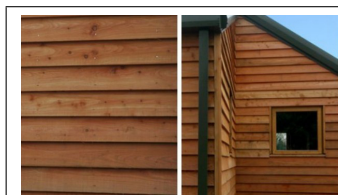

Lärk - Square Edge

Fasadpanel Lärk - Square Edge Dimensioner: 25x100 mm 25x125 mm 25x150 mm Priserna är per löpmeter. Square Edge panelen levereras färsk (otorkad) med rå sågad yta. Brädorna levereras i fallande längder från 2.0metres - 4.0metres. (Detta kan variera beroende på träslag). Tänk på att färskt trä kan krympa med upp till 10% de första 2-3 åren. Detta varierar beroende på träslag. Den bästa tiden för montering är på hösten eller vintern.

Vi kan leverera panel i flera olika träslag och i 16 olika standardprofiler, eller enligt specifika önskemål om inte våra vanliga modeller passar. Fjällpanel, råbarkad kant, fasad panel i många varianter mm mm. Se alla profiler i PDF till höger

Lärk - Waney Edge

PRODUKTVARIANTER

Artnr.	Benämning	Pris
VT-Larch-Square-100	Fasadpanel, Lärk, Rak kant, 25x100	130 SEK
VT-Larch-Square-125	Fasadpanel, Lärk, Rak kant, 25x125	163 SEK
VT-Larch-Square-150	Fasadpanel, Lärk, Rak kant, 25x150	190 SEK