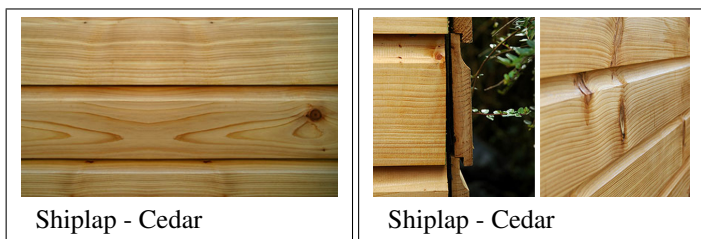

Western Red Cedar (torkad) - TG+V

Lufttorkad Fasadpanel Western Red Cedar (Ceder)- Tounge ? Groove with V joint description
Dimensioner: 20x95 mm 20x120 mm 20x145 mm
Profilerna på bild 1 är 145 mm om inget annat anges. Priserna är per löpmeter. Alla TG+V (VTG) profiler är utformade för att spikas synligt med undantag för VTG3 som kan monteras med dold spikning. TG+V panelen bör fästas med 2 mm mellanrum för att möjliggöra rörelse i virket. Ni måste alltid ange i meddelandefältet vilken profil ni önskar (VTG1, VTG2 eller VTG3). Brädorna levereras i fallande längder från 2 - 4 meter. (Detta kan variera beroende på träslag).

Vi kan leverera panel i flera olika träslag och i 16 olika standardprofiler, eller enligt specifika önskemål om inte våra vanliga modeller passar. Fjällpanel, råbarkad kant, fasad panel i många varianter mm mm. Se alla profiler i PDF till höger

PRODUKTVARIANTER

Artnr.	Benämning					Pris
VT-Ceder-TG+V-095	Fasadpanel, 20x95mm	Western	Red	Cedar,	TG+V,	86 SEK
VT-Ceder-TG+V-120	Fasadpanel, 20x120mm	Western	Red	Cedar,	TG+V,	108 SEK
VT-Ceder-TG+V-145	Fasadpanel, 20x145mm	Western	Red	Cedar,	TG+V,	128 SEK