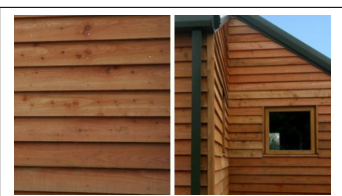

Lärk - Waney Edge

Fasadpanel Lärk - Waney Edge / One Square Waney Edge = Råbarkad kant innebär att ena kanten är obearbetad (se bild 2 i annat träslag). Priserna är därmed per kvm och dimensionerna anges enbart i tjocklek. Bredden på plankorna varierar mellan ca 200-350 mm. Dimensioner (kan variera med +/-3mm): 19 mm 25 mm Waney Edge panelen levereras färsk (otorkad) med rå sågad yta. Bräderna levereras i fallande längder från 2 - 4 meter. (Detta kan variera beroende på träslag). För att beräkna åtgång: Mät ytan och lägg till 30% för överlappning (minsta order 20kvm). Tänk på att färskt trä kan krympa med upp till 10% de första 2-3 åren. Detta varierar beroende på träslag. Den bästa tiden för montering är på hösten eller vintern.

Vi kan leverera panel i flera olika träslag och i 16 olika standardprofiler, eller enligt specifika önskemål om inte våra vanliga modeller passar. Fjällpanel, råbarkad kant, fasad panel i många varianter mm mm. Se alla profiler i PDF till höger

PRODUKTVARIANTER

Artnr.	Benämning	Pris
VT-Larch-Waney-19	Fasadpanel, Lärk, Råbarkad kant, 19mm	895 SEK
VT-Larch-Waney-25	Fasadpanel, Lärk, Råbarkad kant, 25mm	1 190 SEK