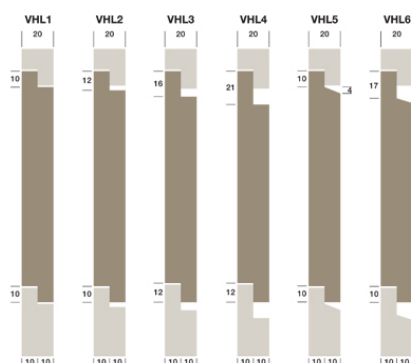

Western Red Cedar (torkad) - Halflap

Lufitorkad Fasadpanel Western Red Cedar (Cedar) - Halflap
Dimensioner: 20x95 mm 20x120 mm 20x145 mm
Profilerna på bild 1 är 145 mm om inget annat anges. Priserna är per löpmet.
Halflap panelen bör fästas med 2 mm mellanrum för att möjliggöra rörelse i virket. Ni måste alltid ange i meddelandefältet vilken profil ni önskar (VHL1, VHL2, VHL3, VHL4, VHL5 eller VHL6). Brädorna levereras i fallande längder från 2 - 4 meter. (Detta kan variera beroende på träslag).

Vi kan leverera panel i flera olika träslag och i 16 olika standardprofiler, eller enligt specifika önskemål om inte våra vanliga modeller passar. Fjällpanel, råbarkad kant, fasadpanel i många varianter mm mm. Se alla profiler i PDF till höger

Shi lap - Cedar

Shi lap - Cedar

PRODUKTVARIANTER

Artnr.	Benämning	Pris
VT-Cedar-Halflap-095	Fasadpanel, Western Red Cedar, Halflap, 20x95mm	228 SEK
VT-Cedar-Halflap-120	Fasadpanel, Western Red Cedar, Halflap, 20x120mm	285 SEK
VT-Cedar-Halflap-145	Fasadpanel, Western Red Cedar, Halflap, 20x145mm	340 SEK