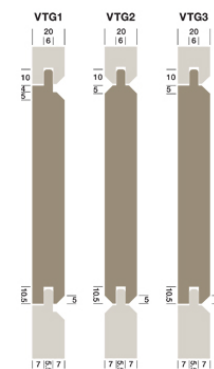

Western Red Cedar (torkad) - TG+V

Lufttorkad Fasadpanel Western Red Cedar (Ceder)- Tounge ? Groove with V joint description
Dimensioner: 20x95 mm 20x120 mm 20x145 mm
Profilerna på bild 1 är 145 mm om inget annat anges. Priserna är per löpmeter. Alla TG+V (VTG) profiler är utformade för att spikas synligt med undantag för VTG3 som kan monteras med dold spikning. TG+V panelen bör fästas med 2 mm mellanrum för att möjliggöra rörelse i virket. Ni måste alltid ange i meddelandefältet vilken profil ni önskar (VTG1, VTG2 eller VTG3). Brädorna levereras i fallande längder från 2 - 4 meter. (Detta kan variera beroende på träslag).

Vi kan leverera panel i flera olika träslag och i 16 olika standardprofiler, eller enligt specifika önskemål om inte våra vanliga modeller passar. Fjällpanel, råbarkad kant, fasad panel i många varianter mm mm. Se alla profiler i PDF till höger

PRODUKTVARIANTER

Artnr.	Benämning					Pris
VT-Ceder-TG+V-095	Fasadpanel, 20x95mm	Western	Red	Cedar,	TG+V,	86 SEK
VT-Ceder-TG+V-120	Fasadpanel, 20x120mm	Western	Red	Cedar,	TG+V,	108 SEK
VT-Ceder-TG+V-145	Fasadpanel, 20x145mm	Western	Red	Cedar,	TG+V,	128 SEK