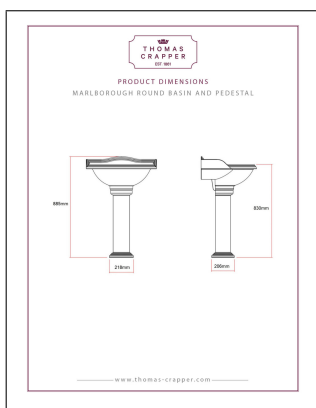

Marlborough round basin

Ett handfat av märket Thomas Crapper kommer att vara med dig länge.

Levereras med 2 hål för 2 st kranar, alt med 3 hål för 3-hålsblandare. Måttskisser att ladda ner til höger om huvudbilden

Som tillval finns också blandare, vattenlås ? bottenventil i Mäsing, Nickel eller Krom.

Hos Thomas Crapper ? co Ltd i Stratford-on-Avon, England har det gjorts handfat ? toaletter sedan 1861 med kompromisslös kvalitet. Ingenting tummas på, och ingen detalj lämnas orörd för att överträffa kundernas förväntningar.

PRODUKTVARIANTER

Artnr.	Benämning	Pris
TC-MBRO301WH	Marlborough Pedestal	6 072 SEK
TC-MBRO402WH	Marlborough Round Basin Two Tap-hole	10 813 SEK
TC-MBRO403WH	Marlborough Round Basin Three Tap-hole	10 813 SEK