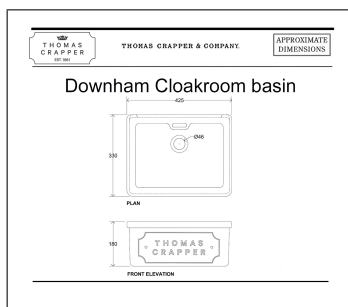

Handfat Downham - Indigo Blue

Ett handfat av märket Thomas Crapper kommer att vara med dig länge.

Downham är tillverkad av eldfast lera (som köksvaskar av bättre kvalitet) Finns i White, Forest green ? Indigo blue.

De vägghängda handfaten rekommenderar vi monteras på konsoller med eller utan träpatrasser (ingår ej - se nedan) Patrasserna ? konsollerna kan lackeras i valfri kulör för att matcha Era önskemål eller kanske en toalett av samma fabrikat? Patrasserna levereras i ett urval av ädelträ ? standardkulörer som matchar Crapper's toalettsitsar. Som standard levereras konsollerna i Krom, Nickel eller polerad mässing. Se konsoller ? patrasser på länkarna nedan: **KONSOLLERPATRASSER**

Som tillval finns också blandare, vattenlås ? bottenventil i Mässing, Nickel eller Krom.

Hos Thomas Crapper ? co Ltd i Stratford-on-Avon, England har det gjorts handfat ? toaletter sedan 1861 med kompromisslös kvalitet. Ingenting tummas på, och ingen detalj lämnas orörd för att överträffa kundernas förväntningar.

PRODUKTVARIANTER

Artnr.	Benämning	Pris
TC-DO400IB	Downham Cloakroom basin, Indigo Blue	10 265 SEK