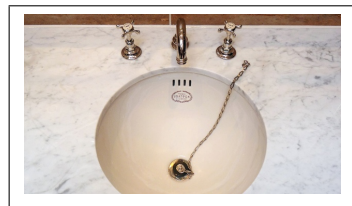

Thomas Crapper Ovalt Handfat

Ett handfat av märket Thomas Crapper kommer att vara med dig länge..

Dessa ovala ? runda handfat är utformade så att de kan både underlimmas och fällas i en bänkskiva uppifrån.

Som tillbehör finns blandare i mässing, krom eller nickel, liksom vattenlås ? bottenventil i matchande finish.

Hos Thomas Crapper ? co Ltd i Stratford-on-Avon, England har det gjorts handfat ? toaletter sedan 1861 med kompromisslös kvalitet. Ingenting tummas på, och ingen detalj lämnas orörd för att överträffa kundernas förväntningar.

Vi är mycket stolta över att ha Nordisk ensamrätt på Thomas Crappers produkter.

Det här är handfat när de är som bäst.

Det är Thomas Crapper från Gamla Mejeriet.

Utförande Handfaten levereras i vitt eller antikvitt porslin. Se färgprover i variantbilder. Blandarna kan fås i Mässing, Nickel eller Krom. Vattenlåsen finns som "P" eller "S" för vägg eller golvanlutet avlopp.

PRODUKTVARIANTER

Artnr.	Benämning	Pris
TC-849AW	Thomas Crapper Handfat Ovalt - Antikvit	7 816 SEK
TC-849W	Thomas Crapper Handfat Ovalt - Vit	7 816 SEK

Antikvit