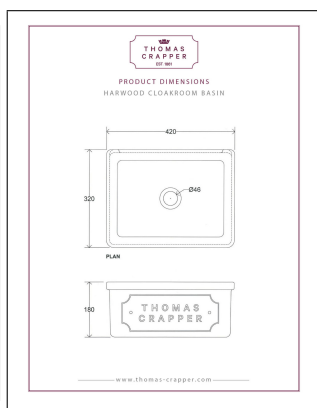

Handfat Harwood - Flera kulörer

Ett handfat av märket Thomas Crapper kommer att vara med dig länge.

Harwood är tillverkad av eldfast lera (som köksvaskar av bättre kvalitet) Finns i White, Forest green, Indigo blue samt den handglaserade Blue anthracite.

De vägghängda handfaten rekommenderar vi monteras på konsoller med eller utan träpatrasser (ingår ej - se nedan) Patrasserna ? konsollerna kan lackeras i valfri kulör för att matcha Era önskemål eller kanske en toalett av samma fabrikat? Patrasserna levereras i ett urval av ädelträ ? standardkulörer som matchar Crapper's toalettsitsar. Som standard levereras konsollerna i Krom, Nickel eller polerad mässing. Se konsoller ? patrasser på länkarna nedan: **KONSOLLERPATRASSER**

Som tillval finns också blandare, vattenlås ? bottenventil i Mässing, Nickel eller Krom.

Hos Thomas Crapper ? co Ltd i Stratford-on-Avon, England har det gjorts handfat ? toaletter sedan 1861 med kompromisslös kvalitet. Ingenting tummas på, och ingen detalj lämnas orörd för att överträffa kundernas förväntningar.

PRODUKTVARIANTER

Artnr.	Benämning	Pris
TC-HA400BA	Harwood Cloakroom Basin, Blue Anthracite	10 265 SEK
TC-HA400FG	Harwood Cloakroom Basin, Forest Green	10 265 SEK
TC-HA400IB	Harwood Cloakroom Basin, Indigo Blue	10 265 SEK
TC-HA400WH	Harwood Cloakroom Basin, White	9 006 SEK