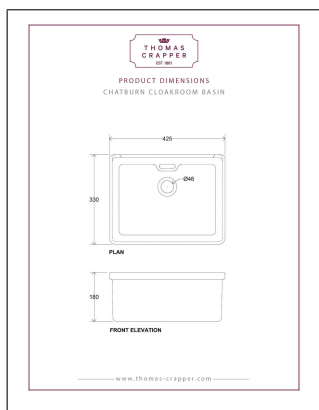

Handfat Chatburn

Ett handfat av märket Thomas Crapper kommer att vara med dig länge.

Chatburn är tillverkad av eldfast lera (som köksvaskar av bättre kvalitet)

De vägghängda handfaten rekommenderar vi monteras på konsoller med eller utan träpatrasser (ingår ej - se nedan) Patrasserna ? konsollerna kan lackeras i valfri kulör för att matcha Era önskemål eller kanske en toalett av samma fabrikat? Patrasserna levereras i ett urval av ädelträ ? standardkulörer som matchar Crapper's toalettsitsar. Som standard levereras konsollerna i Krom, Nickel eller polerad mässing. Se konsoller ? patrasser på länkarna nedan: **KONSOLLERPATRASSER**

Som tillval finns också blandare, vattenlås ? bottenventil i Mässing, Nickel eller Krom.

Hos Thomas Crapper ? co Ltd i Stratford-on-Avon, England har det gjorts handfat ? toaletter sedan 1861 med kompromisslös kvalitet. Ingenting tummas på, och ingen detalj lämnas orörd för att överträffa kundernas förväntningar.

PRODUKTVARIANTER

Artnr.	Benämning	Pris
TC-CH400WH	Chatburn Cloakroom basin, White	9 006 SEK