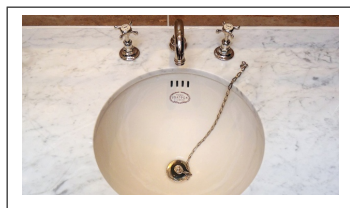

Thomas Crapper Runt Handfat

Ett handfat av märket Thomas Crapper kommer att vara med dig länge..

Dessa ovala ? runda handfat är utformade så att de kan både underlimmas och fällas i en bänkskiva uppifrån.

Som tillbehör finns blandare i mässing, krom eller nickel, liksom vattenlås och bottenventil i matchande finish

Hos Thomas Crapper ? co Ltd i Stratford-on-Avon, England har det gjorts handfat toaletter sedan 1861 med kompromisslös kvalitet. Ingenting tummas på, och ingen detalj lämnas orörd för att överträffa kundernas förväntningar.

Vi är mycket stolta över att ha Nordisk ensamrätt på Thomas Crappers produkter. Det här är handfat när de är som bäst. Det är Thomas Crapper från Gamla Mejeriet.

Utförande Handfaten levereras i vitt eller antikvitt porslin. Se färgprover i variantbilder. Blandarna kan fås i Mässing, Nickel eller Krom. Vattenlåsen finns som "P" eller "S" för vägg eller golvslutet avlopp.

PRODUKTVARIANTER

Artnr.	Benämning	Pris
TC-205AW	Thomas Crapper Handfat Runt - Antikvit	7 816 SEK
TC-205W	Thomas Crapper Handfat Runt - Vit	7 816 SEK

Vit