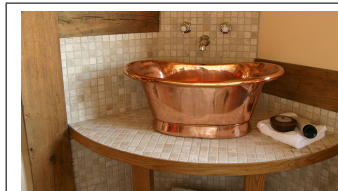

Aequs Koppar

Handslagen ho i koppar av högsta finish.

Utsidan är polerad och förseglad för att undvika oxidation. Välj mellan blank eller borstad utsida. Levereras med matchande bottenventil - spinflow. Längd: 560mm Djup: 350mm Höjd: 210mm

Insidan levereras i följande finishar:- Blank Koppar- Borstad koppar - Tenn- Blank Nickel- Borstad Nickel- Vit emalj- Färgad emalj, valfri RAL

Angivna mått kan variera +/-2 mm eftersom produkten är handgjord.

PRODUKTVARIANTER

Artnr.	Benämning	Pris
WH-BAAQ-BCUP/BC	Handfat 'Aequs' - Borstad Koppar/Borstad Koppar	17 414 SEK
WH-BAAQ-BCUP/BN	Handfat 'Aequs' - Borstad Koppar/Borstad Nickel	18 281 SEK
WH-BAAQ-BCUP/C	Handfat 'Aequs' - Borstad Koppar/Koppar	17 414 SEK
WH-BAAQ-BCUP/CE	Handfat 'Aequs' - Borstad Koppar/ Färgad Emalj	21 433 SEK
WH-BAAQ-BCUP/E	Handfat 'Aequs' - Borstad Koppar/ Vit Emalj	20 539 SEK
WH-BAAQ-BCUP/N	Handfat 'Aequs' - Borstad Koppar/Blank Nickel	18 281 SEK
WH-BAAQ-BCUP/T	Handfat 'Aequs' - Borstad Koppar/Tenn	17 414 SEK
WH-BAAQ-CUP/BC	Handfat 'Aequs' - Koppar/Borstad Koppar	17 414 SEK
WH-BAAQ-CUP/BN	Handfat 'Aequs' - Koppar/Borstad Nickel	18 281 SEK
WH-BAAQ-CUP/C	Handfat 'Aequs' - Koppar/Koppar	17 414 SEK
WH-BAAQ-CUP/CE	Handfat 'Aequs' - Koppar/ Färgad Emalj	21 433 SEK
WH-BAAQ-CUP/E	Handfat 'Aequs' - Koppar/ Vit Emalj	20 539 SEK
WH-BAAQ-CUP/N	Handfat 'Aequs' - Koppar/Blank Nickel	18 281 SEK
WH-BAAQ-CUP/T	Handfat 'Aequs' - Koppar/Tenn	17 414 SEK