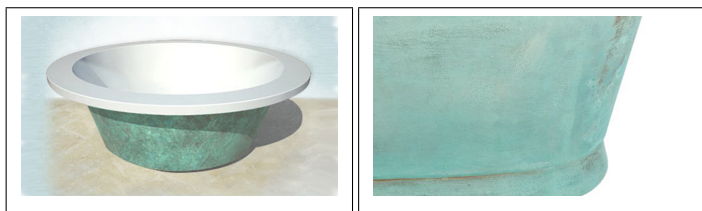

Orlo Ärgat

Handslagen ho i koppar av högsta finish.

Utsidan är naturligt ärgat hos tillverkaren. En process som tar lång tid. Levereras med matchande bottenventil - spinflow. Diameter: 360mm Höjd: 125mm

Insidan levereras i följande finishar:- Blank Koppar- Borstad koppar- Tenn- Blank Nickel- Borstad Nickel- Vit emalj- Färgad emalj, valfri RAL

Angivna mått kan variera +/-2 mm eftersom produkten är handgjord.

PRODUKTVARIANTER

Artnr.	Benämning	Pris
WH-BAOR-VGS/BC	Handfat 'Orlo' - Ärgad Koppar/Borstad Koppar	9 776 SEK
WH-BAOR-VGS/BN	Handfat 'Orlo' - Ärgad Koppar/Borstad Nickel	10 290 SEK
WH-BAOR-VGS/C	Handfat 'Orlo' - Ärgad Koppar/Koppar	9 776 SEK
WH-BAOR-VGS/CE	Handfat 'Orlo' - Ärgad Koppar/ Färgad Emalj	12 528 SEK
WH-BAOR-VGS/E	Handfat 'Orlo' - Ärgad Koppar/ Vit Emalj	11 602 SEK
WH-BAOR-VGS/N	Handfat 'Orlo' - Ärgad Koppar/Blank Nickel	10 290 SEK
WH-BAOR-VGS/T	Handfat 'Orlo' - Ärgad Koppar/Tenn	9 776 SEK