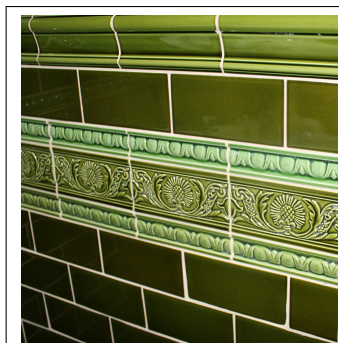

Thistle Moulding 6x3 - Apple

Rektangulär kakelplatta 152x76 mm Profilerad bröstlist som list i kakelyta I samma profil finns yttre hörn för riktigt snyggt resultat.

Klassisk glasyr med hög & djup glans för användning i kök & badrum.

Se info om alla kulörer och format under ”datablad och info för nedladdning” i fliken till höger om huvudbilden.

Jade