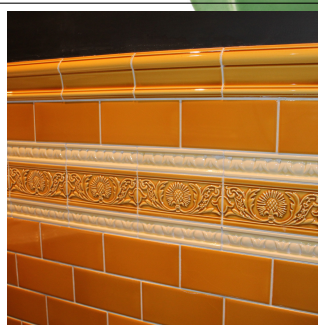

Inca gold

PRODUKTVARIANTER

Artnr.	Benämning	Pris
HES-C1mAP6x3	Kakel - Classic Moulding - Apple - 152x76mm	149 SEK

Classic Moulding Corner - Apple

Yttre hörn till Classic Moulding (bröstlist)

Klassisk glasyr med hög & djup glans för användning i kök & badrum.