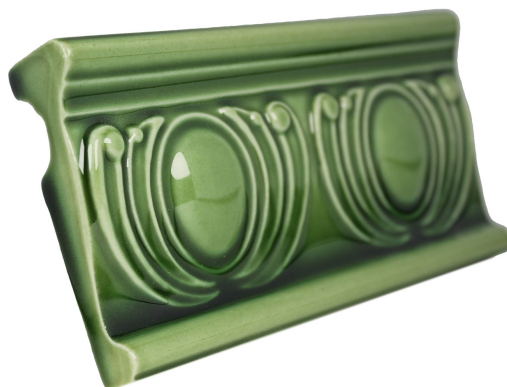

Royal Garland Dado 6x3 - Apple

Rektangulär kakelplatta 152x76 mm Profilerad bröstlist som list i kakelyta, eller som bröstlist då den har glaserad ovansida. I samma profil finns yttre hörn för riktigt snyggt resultat.

Klassisk glasyr med hög & djup glans för användning i kök & badrum.

Se info om alla kulörer och format under ”datablad och info för nedladdning” i fliken till höger om huvudbilden.

PRODUKTVARIANTER

Artnr.	Benämning	Pris
HES-RGDAP6x3	Kakel - Royal Garland Dado - Apple - 152x76mm	229 SEK