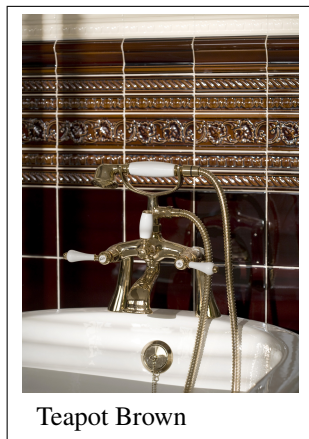

Snowdrop (med Jade)

Cable Moulding 6x1,5 - Apple

Rektangulär kakelplatta 152x38 mm Profilerad platta som list i kakelytal samma profil finns yttre hörn för riktigt snyggt resultat.

Klassisk glasyr med hög ? djup glans för användning i kök ? badrum.

Se info om alla kulörer och format under ”datablad och info för nedladdning” i fliken till höger om huvudbilden.

Teapot Brown