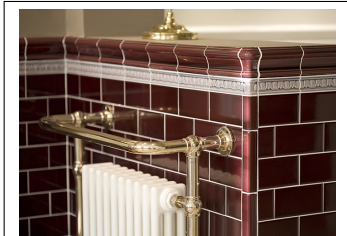

Classic Moulding Corner - Apple

Yttre hörn till Classic Moulding (bröstlist)

Klassisk glasyr med hög & djup glans för användning i kök & badrum.

Se info om alla kulörer och format under ”datablad och info för nedladdning” i fliken till höger om huvudbilden.

Burgundy