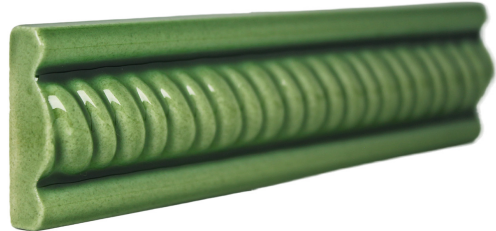

Rope Moulding 6x1,5 - Apple

Rektangulär kakelplatta 152x38 mm Profilerad platta som list i kakelyta

Klassisk glasyr med hög & djup glans för användning i kök & badrum.

Se info om alla kulörer och format under ”datablad och info för nedladdning” i fliken till höger om huvudbilden.

PRODUKTVARIANTER

Artnr.	Benämning	Pris
HES-RAP6x1,5	Kakel - Rope - Apple - 152x38mm	119 SEK