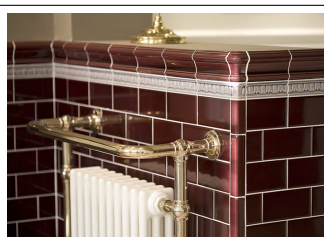

Classic Moulding (bröstlist) 6x3 - Apple

Rektangulär kakelplatta 152x76 mm Profilerad bröstlist som list i yta eller som avslut. Glaserad ovkant. Används ofta även som "ram" runt fast monterade speglar etc. I samma profil finns yttre hörn för riktigt snyggt resultat.

Klassisk glasyr med hög ? djup glans för användning i kök ? badrum.

Se info om alla kulörer och format under "datablad och info för nedladdning" i fliken till höger om huvudbilden.

Burgundy

PRODUKTVARIANTER

Artnr.	Benämning	Pris
HES-C1mAP6x3	Kakel - Classic Moulding - Apple - 152x76mm	149 SEK