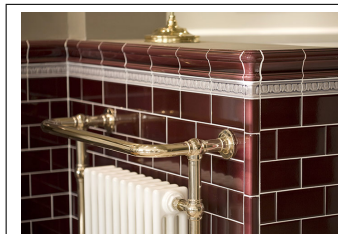

Straight Corner 3 & 6 - Apple

Yttre hörn till samtliga HE's plattor. Finns i 3" (76 mm) eller 6" (152 mm) höjd

Klassisk glasyr med hög & djup glans för användning i kök & badrum.

Se info om alla kulörer och format under "datablad och info för nedladdning" i fliken till höger om huvudbilden.

Burgundy