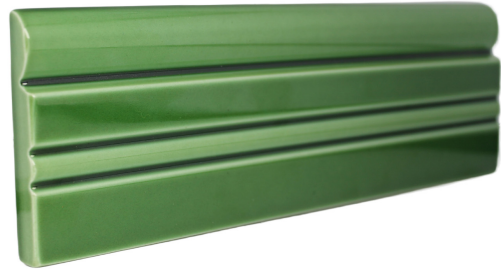

Fluted Skirting 9x3 - Apple

Rektangulär kakelplatta 228x76 mm Profilerad platta som sockel eller som list i kakelyta. I samma profil finns yttre hörn för riktigt snyggt resultat.

Klassisk glasyr med hög & djup glans för användning i kök & badrum.

Se info om alla kulörer och format under ”datablad och info för nedladdning” i fliken till höger om huvudbilden.

PRODUKTVARIANTER

Artnr.	Benämning	Pris
HES-FISAP9x3	Kakel - Fluted Skirting - Apple - 228x76mm	210 SEK