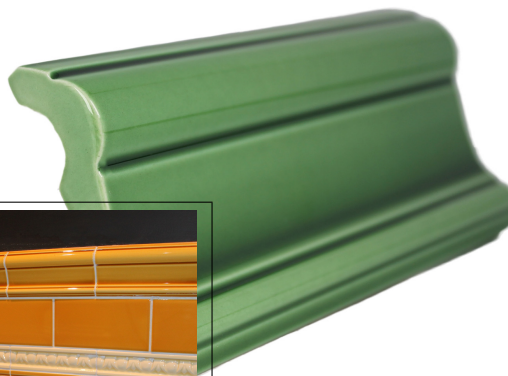

Classic Moulding (bröstlist) 6x3 - Apple

Rektangulär kakelplatta 152x76 mm Profilerad bröstlist som list i yta eller som avslut. Glaserad ovkant. Används ofta även som "ram" runt fast monterade speglar etc. I samma profil finns yttre hörn för riktigt snyggt resultat.

Klassisk glasyr med hög ? djup glans för användning i kök ? badrum.

Se info om alla kulörer och format under "datablad och info för nedladdning" i fliken till höger om huvudbilden.

Victorian Grey