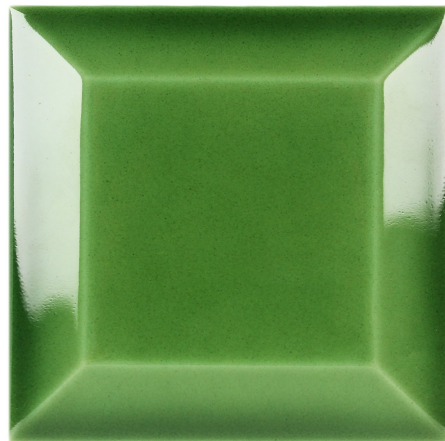

Half Metro Tile 75x75 - Apple

Kvadratisk kakelplatta 75x75 mmTjocklek 9 mmFör snygga avslut i murförband med Metro 150x75

Klassisk glasyr med hög & djup glans för användning i kök & badrum.Förpackningsstorlek : Kartong om 96 plattor, 80 kartonger per pall.

Se info om alla kulörer och format under ”datablad och info för nedladdning” i fliken till höger om huvudbilden.

PRODUKTVARIANTER

Artnr.	Benämning	Pris
HES-MthAP75x75	Kakel - Metro Half - Apple - 75x75mm	56 SEK