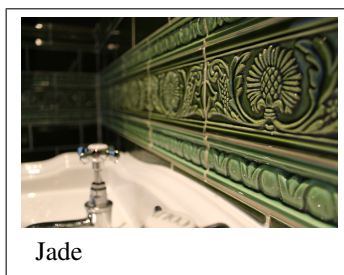

Snowdrop

Jade