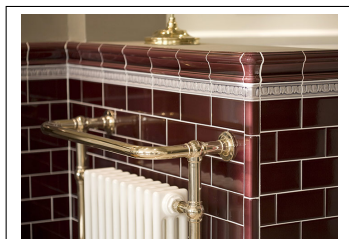

Crown Moulding Corner - Apple

Yttre hörn till Crown Moulding.

Klassisk glasyr med hög & djup glans för användning i kök & badrum.

Se info om alla kulörer och format under ”datablad och info för nedladdning” i fliken till höger om huvudbilden.

Snowdrop (med Burgundy)