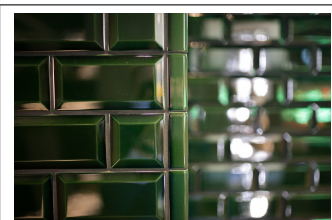

Victorian Green