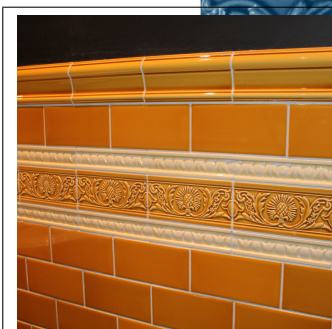

Klassisk glasyr med hög & djup glans för användning i kök & badrum.

Se info om alla kulörer och format under "datablad och info för nedladdning" i fliken till höger om huvudbilden.

Jade

Teapot Brown

Inca gold