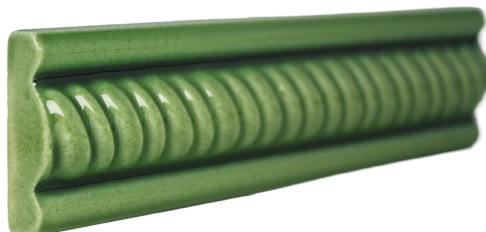

Rope Moulding 6x1,5 - Bluebell (fel kulör på bild)

Rektangulär kakelplatta 152x38 mm
Profilerad platta som list i kakelyta

Klassisk glasyr med hög & djup glans för användning i kök & badrum.

Se info om alla kulörer och format under ”datablad och info för nedladdning” i fliken till höger om huvudbilden.

PRODUKTVARIANTER

Artnr.	Benämning	Pris
HES-RBB6x1,5	Kakel - Rope - Bluebell - 152x38mm	119 SEK