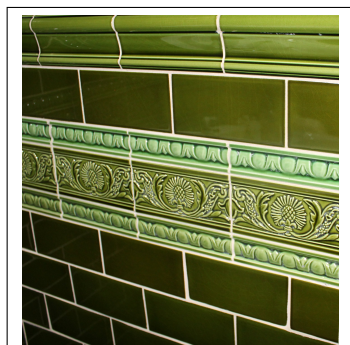

Thistle Moulding 6x3 - Bluebell

Rektangulär kakelplatta 152x76 mm Profilerad bröstlist som list i kakelyta samma profil finns yttre hörn för riktigt snyggt resultat.

Klassisk glasyr med hög & djup glans för användning i kök & badrum.

Se info om alla kulörer och format under "datablad och info för nedladdning" i fliken till höger om huvudbilden.

Jade