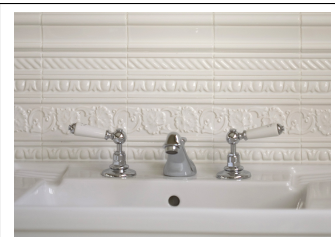

Se info om alla kulörer och format under "datablad och info för nedladdning" i fliken till höger om huvudbilden.

Snowdrop (med Vict. Grey)

Snowdrop (med Burgundy)

Jade

Snowdrop

PRODUKTVARIANTER

Artnr.	Benämning	Pris
HES-CrwBB6x1,5	Kakel - Crown - Bluebell - 152x38mm	119 SEK