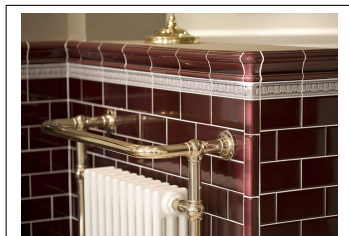

Classic Moulding Corner - Bluebell

Yttre hörn till Classic Moulding (bröstlist)

Klassisk glasyr med hög & djup glans för användning i kök & badrum.

Se info om alla kulörer och format under "datablad och info för nedladdning" i fliken till höger om huvudbilden.

Burgundy