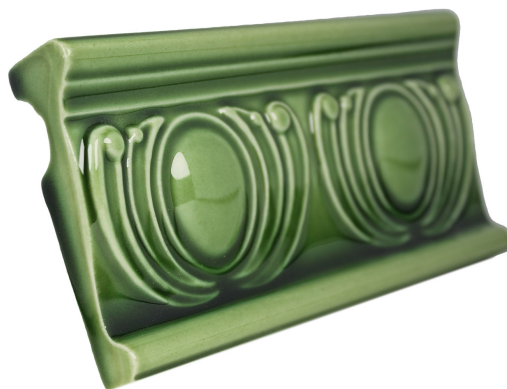

Royal Garland Dado 6x3 - Bluebell (Fel kulör på bild)

Rektangulär kakelplatta 152x76 mm Profilerad bröstlist som list i kakelyta, eller som bröstlist då den har glaserad ovansida. I samma profil finns yttre hörn för riktigt snyggt resultat.

Klassisk glasyr med hög & djup glans för användning i kök & badrum.

Se info om alla kulörer och format under ”datablad och info för nedladdning” i fliken till höger om huvudbilden.

PRODUKTVARIANTER

Artnr.	Benämning	Pris
HES-RGDBB6x3	Kakel - Royal Garland Dado - Bluebell - 152x76mm	229 SEK