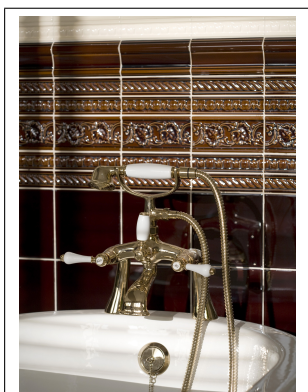

Teapot Brown