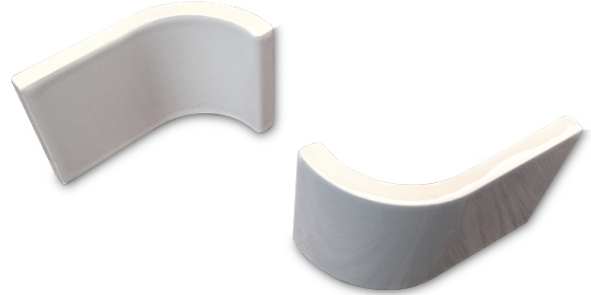

Subway halftile Quad corner Internal 4,5x3 - Bluebell (F

Rektangulär kakelplatta 114x76 mm För rundade inre hörn till alla H&E's plattor med 76 mm höjd. (se profilritning under "datablad och info för nedladdning")

Finns även med glaserad utsida för ytterhörn (separat produkt) Tjocklek 11 mm

Klassisk glasyr med hög & djup glans för användning i kök & badrum.

Se info om alla kulörer och format under "datablad och info för nedladdning" i fliken till höger om huvudbilden.

PRODUKTVARIANTER

	Pris
Quad Corner Internal - Bluebell -	225 SEK