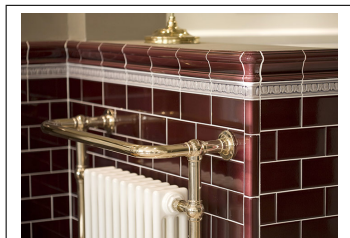

Crown Moulding Corner - Bluebell

Yttre hörn till Crown Moulding.

Klassisk glasyr med hög & djup glans för användning i kök & badrum.

Se info om alla kulörer och format under ”datablad och info för nedladdning” i fliken till höger om huvudbilden.

Snowdrop (med Burgundy)

PRODUKTVARIANTER

Artnr.	Benämning	Pris
HES-CrCBB1,5	Kakel - Crown Corner - Bluebell - 38mm	229 SEK