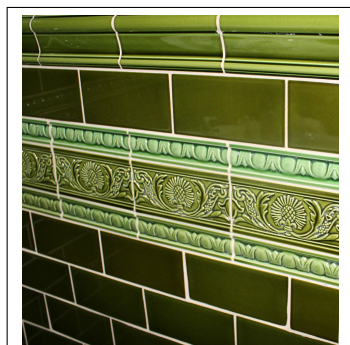

Thistle Moulding 6x3 - Inca Gold

Rektangulär kakelplatta 152x76 mm Profilerad bröstlist som list i kakelyta samma profil finns yttre hörn för riktigt snyggt resultat.

Klassisk glasyr med hög & djup glans för användning i kök & badrum.

Se info om alla kulörer och format under "datablad och info för nedladdning" i fliken till höger om huvudbilden.

Jade