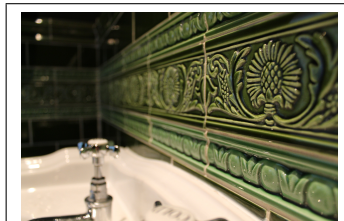

Crown Moulding 6x1,5 - Inca Gold

Rektangulär kakelplatta 152x38 mm
Profilerad platta som list i kakelyta
samma profil finns yttre hörn för riktigt snyggt resultat.

Klassisk glasyr med hög & djup glans för användning i kök & badrum.

Se info om alla kulörer och format under "datablad och info för nedladdning" i fliken till höger om huvudbilden.

Jade

PRODUKTVARIANTER

Artnr.	Benämning	Pris
HES-CrwIG6x1,5	Kakel - Crown - Inca Gold - 152x38mm	119 SEK