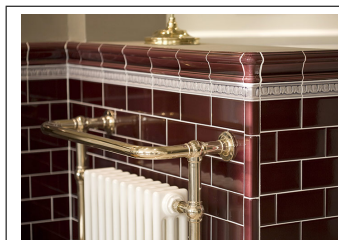

Straight Corner 3 & 6 - Inca Gold

Yttre hörn till samtliga HE's plattor. Finns i 3" (76 mm) eller 6" (152 mm) höjd

Klassisk glasyr med hög & djup glans för användning i kök & badrum.

Se info om alla kulörer och format under "datablad och info för nedladdning" i fliken till höger om huvudbilden.

Burgundy