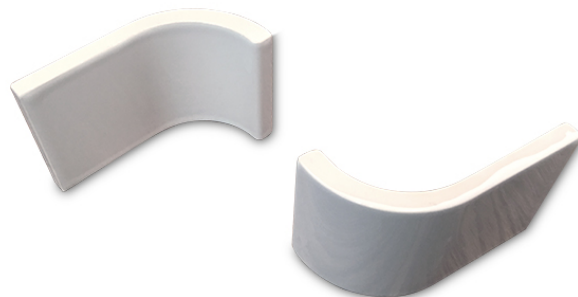

Subway halftile Quad corner Internal 4,5x3 - Inca Gold

Rektangulär kakelplatta 114x76 mm För rundade inre hörn till alla H&E's plattor med 76 mm höjd. (se profilritning under "datablad och info för nedladdning")

Finns även med glaserad utsida för ytterhörn (separat produkt) Tjocklek 11 mm

Klassisk glasyr med hög & djup glans för användning i kök & badrum.

Se info om alla kulörer och format under "datablad och info för nedladdning" i fliken till höger om huvudbilden.

PRODUKTVARIANTER

	Pris
Quad Corner Internal - Inca Gold - m	225 SEK