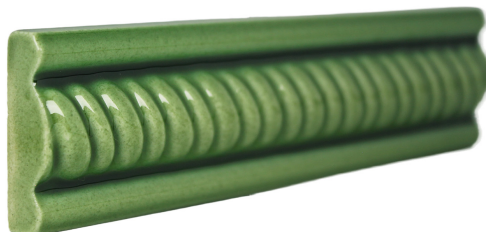

Rope Moulding 6x1,5 - Inca Gold (fel kulör på bild)

Rektangulär kakelplatta 152x38 mm
Profilerad platta som list i kakelyta

Klassisk glasyr med hög & djup glans för användning i kök & badrum.

Se info om alla kulörer och format under "datablad och info för nedladdning" i fliken till höger om huvudbilden.

PRODUKTVARIANTER

Artnr.	Benämning	Pris
HES-RIG6x1,5	Kakel - Rope - Inca Gold - 152x38mm	119 SEK