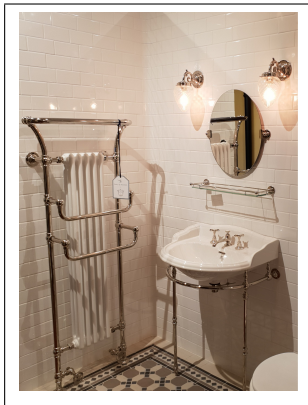

Subway halftile Quad corner External 4,5x3 - Inca Gold

Rektangulär kakelplatta 114x76 mm För rundade yttre hörn till alla H&E's plattor med 76 mm höjd. (se profilritning under "datablad och info för nedladdning")

Finns även med glaserad insida för innerhörn (separat produkt) Tjocklek 11 mm

Klassisk glasyr med hög & djup glans för användning i kök & badrum.

Se info om alla kulörer och format under "datablad och info för nedladdning" i fliken till höger om huvudbilden.

PRODUKTVARIANTER

Produkt	Pris
Quad Corner External - Inca Gold - m	225 SEK