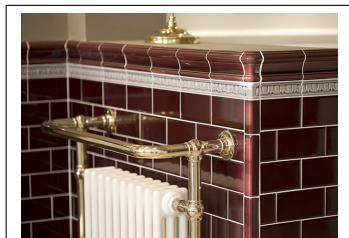

Crown Moulding Corner - Inca Gold

Yttre hörn till Crown Moulding.

Klassisk glasyr med hög & djup glans för användning i kök & badrum.

Se info om alla kulörer och format under ”datablad och info för nedladdning” i fliken till höger om huvudbilden.

Snowdrop (med Burgundy)