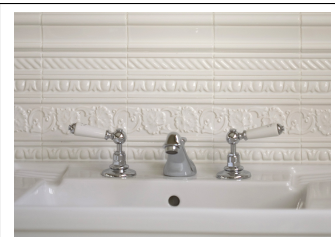

Se info om alla kulörer och format under "datablad och info för nedladdning" i fliken till höger om huvudbilden.

Snowdrop (med Vict. Grey)

Snowdrop (med Burgundy)

Jade

Snowdrop

PRODUKTVARIANTER

Artnr.	Benämning	Pris
HES-CrwIG6x1,5	Kakel - Crown - Inca Gold - 152x38mm	119 SEK