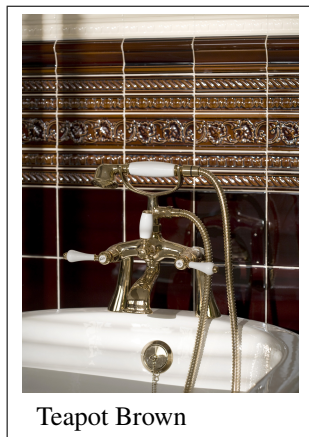

Snowdrop (med Jade)

Cable moulding 6x1,5 - Jade

Rektangulär kakelplatta 152x38 mm Profilerad platta som list i kakelyta samma profil finns yttre hörn för riktigt snyggt resultat.

Klassisk glasyr med hög & djup glans för användning i kök & badrum.

Se info om alla kulörer och format under "datablad och info för nedladdning" i fliken till höger om huvudbilden.

Teapot Brown