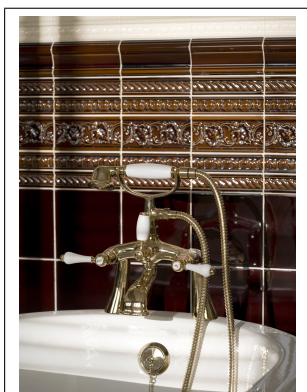

Inca gold

Teapot Brown