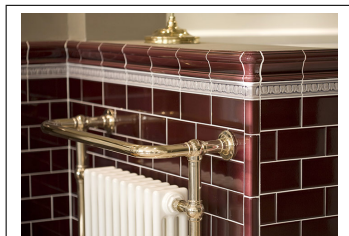

Classic Moulding Corner - Jade

Yttre hörn till Classic Moulding (bröstlist)

Klassisk glasyr med hög & djup glans för användning i kök & badrum.

Se info om alla kulörer och format under "datablad och info för nedladdning" i fliken till höger om huvudbilden.

Burgundy