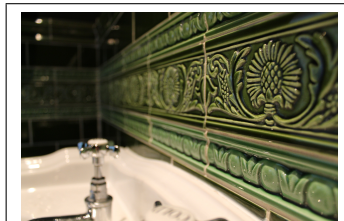

Crown Moulding 6x1,5 - Jade

Rektangulär kakelplatta 152x38 mm
Profilerad platta som list i kakelyta
samma profil finns yttre hörn för riktigt snyggt resultat.

Klassisk glasyr med hög & djup glans för användning i kök & badrum.

Se info om alla kulörer och format under "datablad och info för nedladdning" i fliken till höger om huvudbilden.

Jade

PRODUKTVARIANTER

Artnr.	Benämning	Pris
HES-CrwJA6x1,5	Kakel - Crown - Jade - 152x38mm	119 SEK