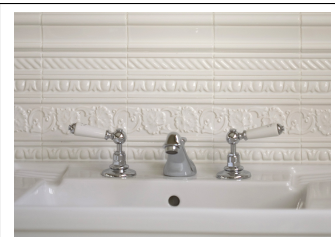

Se info om alla kulörer och format under "datablad och info för nedladdning" i fliken till höger om huvudbilden.

Snowdrop (med Vict. Grey)

Snowdrop (med Burgundy)

Jade

Snowdrop

PRODUKTVARIANTER

Artnr.	Benämning	Pris
HES-CrwJA6x1,5	Kakel - Crown - Jade - 152x38mm	119 SEK