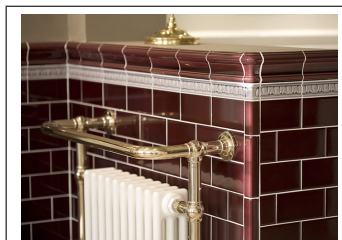

Straight Corner 3 & 6 - Jade

Yttre hörn till samtliga HE's plattor. Finns i 3" (76 mm) eller 6" (152 mm) höjd

Klassisk glasyr med hög & djup glans för användning i kök & badrum.

Se info om alla kulörer och format under "datablad och info för nedladdning" i fliken till höger om huvudbilden.

Burgundy