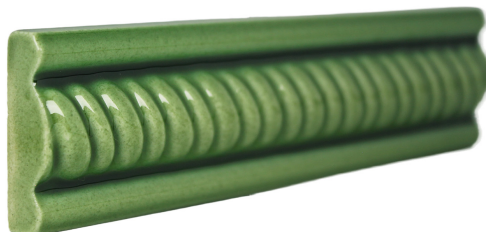

PRODUKTVARIANTER

Artnr.	Benämning	Pris
HES-DntJA8x0,75	Kakel - Dentil - Jade - 203x20mm	119 SEK

Rope Moulding 6x1,5 - Jade (fel kulör på bild)

Rektangulär kakelplatta 152x38 mm
Profilerad platta som list i kakelyta

Klassisk glasyr med hög & djup glans för användning i kök & badrum.

Se info om alla kulörer och format under "datablad och info för nedladdning" i fliken till höger om huvudbilden.

PRODUKTVARIANTER

Artnr.	Benämning	Pris
HES-RJA6x1,5	Kakel - Rope - Jade - 152x38mm	119 SEK