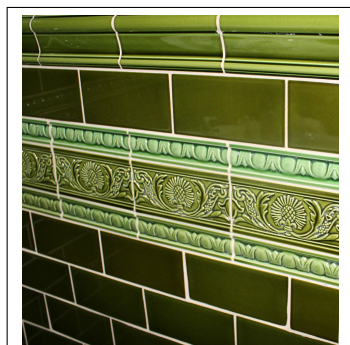

Thistle Moulding 6x3 - Jade

Rektangulär kakelplatta 152x76 mm Profilerad bröstlist som list i kakelyta samma profil finns yttre hörn för riktigt snyggt resultat.

Klassisk glasyr med hög & djup glans för användning i kök & badrum.

Se info om alla kulörer och format under "datablad och info för nedladdning" i fliken till höger om huvudbilden.

Jade