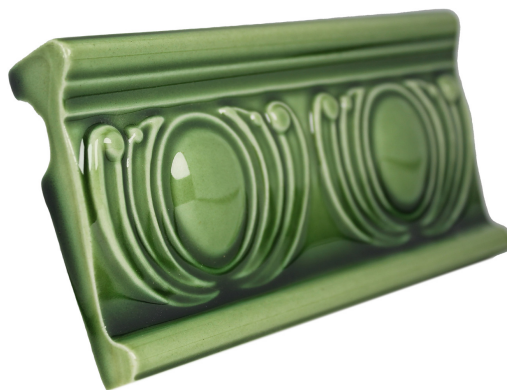

Royal Garland Dado 6x3 - Jade (Fel kulör på bild)

Rektangulär kakelplatta 152x76 mm Profilerad bröstlist som list i kakelyta, eller som bröstlist då den har glaserad ovansida. I samma profil finns yttre hörn för riktigt snyggt resultat.

Klassisk glasyr med hög & djup glans för användning i kök & badrum.

Se info om alla kulörer och format under "datablad och info för nedladdning" i fliken till höger om huvudbilden.

PRODUKTVARIANTER

Artnr.	Benämning	Pris
HES-RGDJA6x3	Kakel - Royal Garland Dado - Jade - 152x76mm	229 SEK