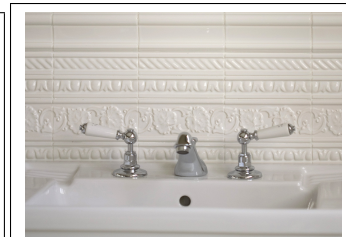

Snowdrop

PRODUKTVARIANTER

Artnr.	Benämning	Pris
HES-CrwMiB6x1,5	Kakel - Crown - Midnight Blue - 152x38mm	119 SEK