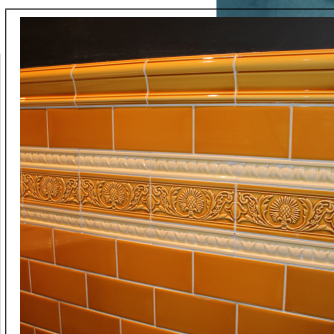

Klassisk glasyr med hög & djup glans för användning i kök & badrum.

Se info om alla kulörer och format under "datablad och info för nedladdning" i fliken till höger om huvudbilden.

Victorian Grey

Burgundy