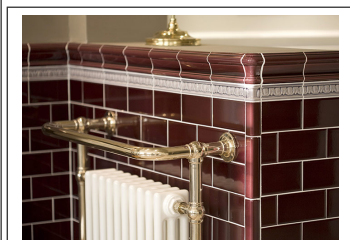

Classic Moulding (bröstlist) 6x3 - Midnight Blue

Rektangulär kakelplatta 152x76 mm Profilerad bröstlist som list i yta eller som avslut. Glaserad ovkant. Används ofta även som "ram" runt fast monterade speglar etc. I samma profil finns yttre hörn för riktigt snyggt resultat.

Klassisk glasyr med hög & djup glans för användning i kök & badrum.

Se info om alla kulörer och format under "datablad och info för nedladdning" i fliken till höger om huvudbilden.

Burgundy

PRODUKTVARIANTER

Artnr.	Benämning	Pris
HES-ChmMiB6x3	Kakel - Classic Moulding - Midnight Blue - 152x76mm	149 SEK