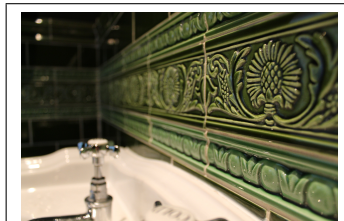

Crown Moulding 6x1,5 - Midnight Blue

Rektangulär kakelplatta 152x38 mm
Profilerad platta som list i kakelyta
samma profil finns yttre hörn för riktigt snyggt resultat.

Klassisk glasyr med hög ? djup glans för användning i kök ? badrum.

Se info om alla kulörer och format under "datablad och info för nedladdning" i fliken till höger om huvudbilden.

Jade

PRODUKTVARIANTER

Artnr.	Benämning	Pris
HES-CrwMiB6x1,5	Kakel - Crown - Midnight Blue - 152x38mm	119 SEK