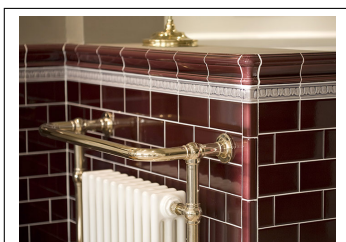

Snowdrop (med Burgundy)