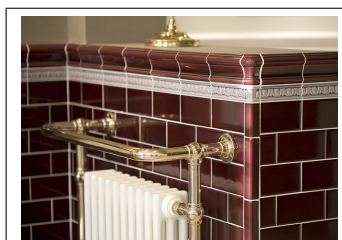

Straight Corner 3 & 6 - Midnight Blue

Yttre hörn till samtliga HE's plattor. Finns i 3" (76 mm) eller 6" (152 mm) höjd

Klassisk glasyr med hög & djup glans för användning i kök & badrum.

Se info om alla kulörer och format under "datablad och info för nedladdning" i fliken till höger om huvudbilden.

Burgundy