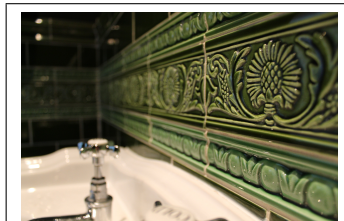

Crown Moulding 6x1,5 - Midnight Blue

Rektangulär kakelplatta 152x38 mm Profilerad platta som list i kakelyta samma profil finns yttre hörn för riktigt snyggt resultat.

Klassisk glasyr med hög ? djup glans för användning i kök ? badrum.

Se info om alla kulörer och format under "datablad och info för nedladdning" i fliken till höger om huvudbilden.

Jade

PRODUKTVARIANTER

Artnr.	Benämning	Pris
HES-CrwMiB6x1,5	Kakel - Crown - Midnight Blue - 152x38mm	119 SEK