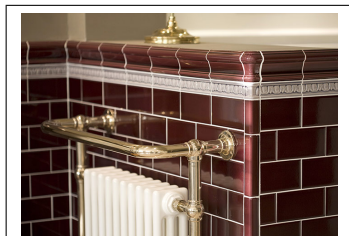

Classic Moulding Corner - Midnight Blue

Yttre hörn till Classic Moulding (bröstlist)

Klassisk glasyr med hög & djup glans för användning i kök & badrum.

Se info om alla kulörer och format under ”datablad och info för nedladdning” i fliken till höger om huvudbilden.

Burgundy