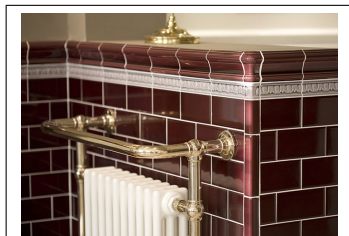

Crown Moulding Corner - Midnight Blue

Yttre hörn till Crown Moulding.

Klassisk glasyr med hög & djup glans för användning i kök & badrum.

Se info om alla kulörer och format under ”datablad och info för nedladdning” i fliken till höger om huvudbilden.

Snowdrop (med Burgundy)

PRODUKTVARIANTER

Artnr.	Benämning	Pris
HES-CrCMiB1,5	Kakel - Crown Corner - Midnight Blue - 38mm	229 SEK