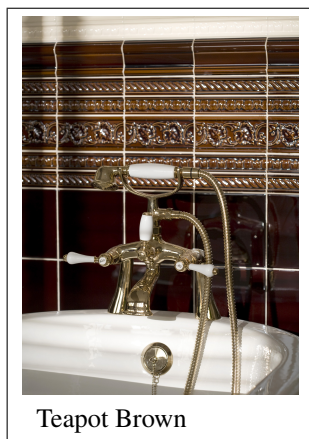

Snowdrop (med Jade)

Cable moulding 6x1,5 - Midnight Blue

Rektangulär kakelplatta 152x38 mm Profilerad platta som list i kakelyta samma profil finns yttre hörn för riktigt snyggt resultat.

Klassisk glasyr med hög & djup glans för användning i kök & badrum.

Se info om alla kulörer och format under "datablad och info för nedladdning" i fliken till höger om huvudbilden.

Teapot Brown