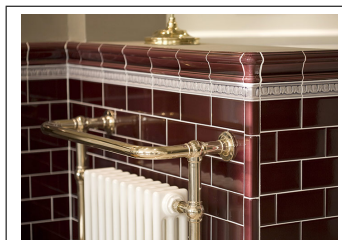

Straight Corner 3 & 6 - Midnight Blue

Yttre hörn till samtliga HE's plattor. Finns i 3" (76 mm) eller 6" (152 mm) höjd

Klassisk glasyr med hög & djup glans för användning i kök & badrum.

Se info om alla kulörer och format under "datablad och info för nedladdning" i fliken till höger om huvudbilden.

Burgundy