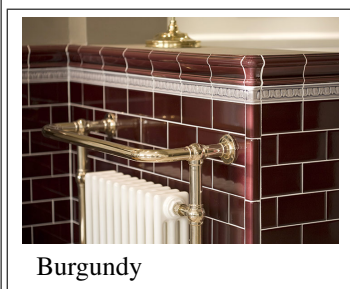

Classic Moulding (bröstlist) 6x3 - Midnight Blue

Rektangulär kakelplatta 152x76 mm Profilerad bröstlist som list i yta eller som avslut. Glaserad ovkant. Används ofta även som "ram" runt fast monterade speglar etc. I samma profil finns yttre hörn för riktigt snyggt resultat.

Klassisk glasyr med hög & djup glans för användning i kök & badrum.

Se info om alla kulörer och format under "datablad och info för nedladdning" i fliken till höger om huvudbilden.

Burgundy

PRODUKTVARIANTER

Artnr.	Benämning	Pris
HES-ChmMiB6x3	Kakel - Classic Moulding - Midnight Blue - 152x76mm	149 SEK