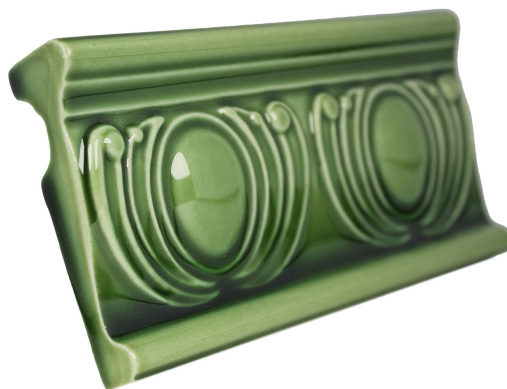

Royal Garland Dado 6x3 - Midnight Blue (Fel kulör på b

Rektangulär kakelplatta 152x76 mm Profilerad bröstlist som list i kakelyta, eller som bröstlist då den har glaserad ovansida. I samma profil finns yttre hörn för riktigt snyggt resultat.

Klassisk glasyr med hög & djup glans för användning i kök & badrum.

Se info om alla kulörer och format under ”datablad och info för nedladdning” i fliken till höger om huvudbilden.

PRODUKTVARIANTER

Artnr.	Benämning	Pris
HES-RGDMiB6x3	Kakel - Royal Garland Dado - Midnight Blue - 152x76mm	229 SEK