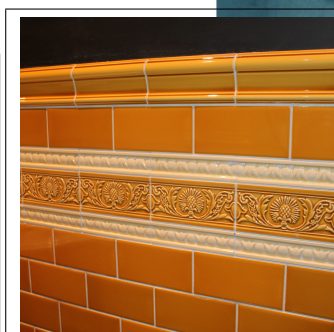

Klassisk glasyr med hög & djup glans för användning i kök & badrum.

Se info om alla kulörer och format under "datablad och info för nedladdning" i fliken till höger om huvudbilden.

Victorian Grey

Burgundy