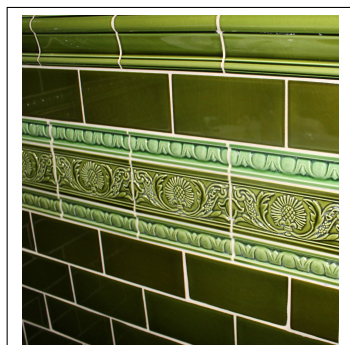

Thistle Moulding 6x3 - Midnight Blue

Rektangulär kakelplatta 152x76 mm
Profilerad bröstlist som list i kakelyta
samma profil finns yttre hörn för riktigt snyggt resultat.

Klassisk glasyr med hög & djup glans för användning i kök & badrum.

Se info om alla kulörer och format under "datablad och info för nedladdning" i fliken till höger om huvudbilden.

Jade