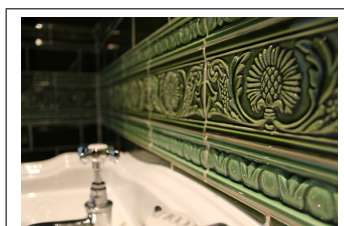

Crown Moulding 6x1,5 - Victorian Green

Rektangulär kakelplatta 152x38 mm Profilerad platta som list i kakelyta samma profil finns yttre hörn för riktigt snyggt resultat.

Klassisk glasyr med hög & djup glans för användning i kök & badrum.

Se info om alla kulörer och format under ”datablad och info för nedladdning” i fliken till höger om huvudbilden.

Jade

PRODUKTVARIANTER

Artnr.	Benämning	Pris
HES-CrwVGr6x1,5	Kakel - Crown - Victorian Green - 152x38mm	119 SEK