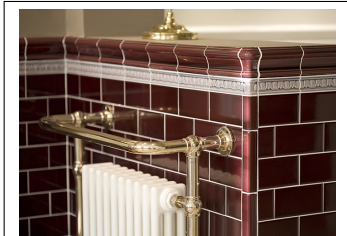

Classic Moulding Corner - Victorian Green

Yttre hörn till Classic Moulding (bröstlist)

Klassisk glasyr med hög ? djup glans för användning i kök ? badrum.

Se info om alla kulörer och format under ”datablad och info för nedladdning” i fliken till höger om huvudbilden.

Burgundy