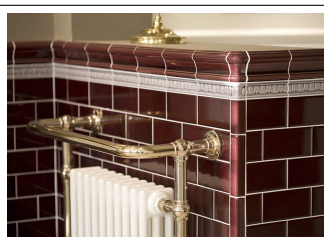

Classic Moulding (bröstlist) 6x3 - Victorian Green

Rektangulär kakelplatta 152x76 mm Profilerad bröstlist som list i yta eller som avslut. Glaserad ovkant. Används ofta även som "ram" runt fast monterade speglar etc. I samma profil finns yttre hörn för riktigt snyggt resultat.

Klassisk glasyr med hög ? djup glans för användning i kök ? badrum.

Se info om alla kulörer och format under "datablad och info för nedladdning" i fliken till höger om huvudbilden.

Burgundy

PRODUKTVARIANTER

Artnr.	Benämning	Pris
HES-ClmVGr6x3	Kakel - Classic Moulding - Victorian Green - 152x76mm	149 SEK