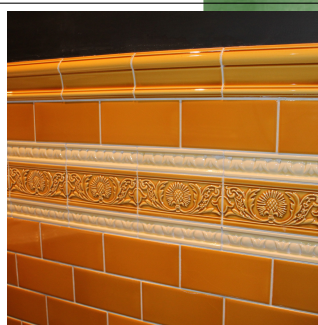

Klassisk glasyr med hög ? djup glans för användning i kök ? badrum.

Se info om alla kulörer och format under "datablad och info för nedladdning" i fliken till höger om huvudbilden.

Victorian Grey

Burgundy