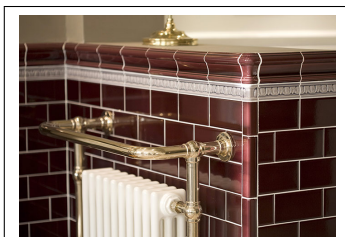

Snowdrop (med Burgundy)