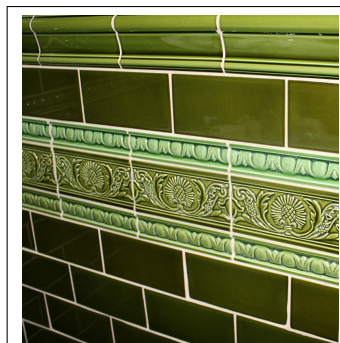

Thistle Moulding 6x3 - Victorian Green

Rektangulär kakelplatta 152x76 mm Profilerad bröstlist som list i kakelyta I samma profil finns yttre hörn för riktigt snyggt resultat.

Klassisk glasyr med hög & djup glans för användning i kök & badrum.

Se info om alla kulörer och format under ”datablad och info för nedladdning” i fliken till höger om huvudbilden.

Jade