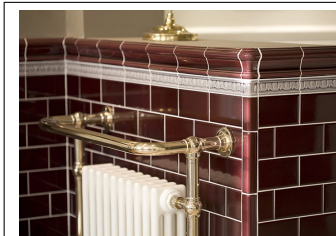

Straight Corner 3 & 6 - Victorian Green

Yttre hörn till samtliga HE's plattor. Finns i 3" (76 mm) eller 6" (152 mm) höjd

Klassisk glasyr med hög & djup glans för användning i kök & badrum.

Se info om alla kulörer och format under "datablad och info för nedladdning" i fliken till höger om huvudbilden.

Burgundy