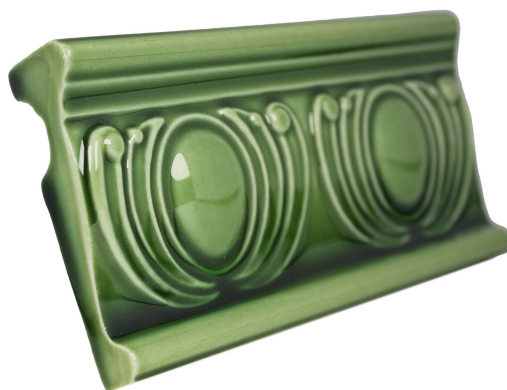

Royal Garland Dado 6x3 - Victorian Green (Fel kulör på

Rektangulär kakelplatta 152x76 mm Profilerad bröstlist som list i kakelyta, eller som bröstlist då den har glaserad ovansida. I samma profil finns yttre hörn för riktigt snyggt resultat.

Klassisk glasyr med hög & djup glans för användning i kök & badrum.

Se info om alla kulörer och format under "datablad och info för nedladdning" i fliken till höger om huvudbilden.

PRODUKTVARIANTER

Artnr.	Benämning	Pris
HES-RGDVGr6x3	Kakel - Royal Garland Dado - Victorian Green - 152x76mm	229 SEK