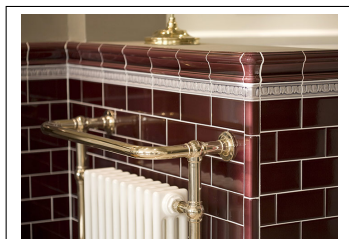

Crown Moulding Corner - Victorian Green

Yttre hörn till Crown Moulding.

Klassisk glasyr med hög & djup glans för användning i kök & badrum.

Se info om alla kulörer och format under ”datablad och info för nedladdning” i fliken till höger om huvudbilden.

Snowdrop (med Burgundy)

PRODUKTVARIANTER

Artnr.	Benämning	Pris
HES-CrCVGr1,5	Kakel - Crown Corner - Victorian Green - 38mm	229 SEK