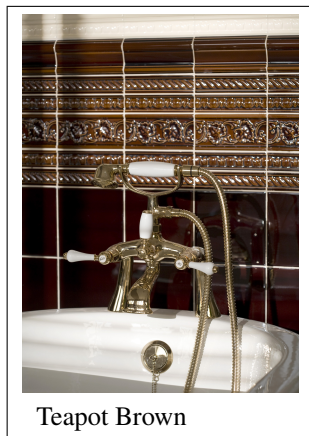

Snowdrop (med Jade)

Cable Moulding 6x1,5 - Victorian Green

Rektangulär kakelplatta 152x38 mm Profilerad platta som list i kakelytal samma profil finns yttre hörn för riktigt snyggt resultat.

Klassisk glasyr med hög ? djup glans för användning i kök ? badrum.

Se info om alla kulörer och format under ”datablad och info för nedladdning” i fliken till höger om huvudbilden.

Teapot Brown