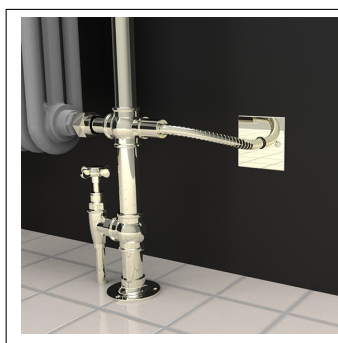

PRODUKTVARIANTER

Artnr.	Benämning	Pris
BB-JCW184/80CP	Handdukstork Jacob V ägg 184x80, Krom - Varmvattendrift	28 756 SEK
BB-JCW184/80CP-DF	Handdukstork Jacob V ägg 184x80, Krom - Dual Fuel	35 623 SEK
BB-JCW184/80CP-SE	Handdukstork Jacob V ägg 184x80, Krom - Eldrift	35 623 SEK
BB-JCW184/80NK	Handdukstork Jacob V ägg 184x80, Nickel - Varmvattendrift	31 625 SEK
BB-JCW184/80NK-DF	Handdukstork Jacob V ägg 184x80, Nickel - Dual Fuel	38 492 SEK
BB-JCW184/80NK-SE	Handdukstork Jacob V ägg 184x80, Nickel - Eldrift	38 492 SEK
BB-JCW184/80PB	Handdukstork Jacob V ägg 184x80, Polerad Mässing - Varmvattendrift	34 506 SEK
BB-JCW184/80PB-DF	Handdukstork Jacob V ägg 184x80, Polerad Mässing - Dual Fuel	41 351 SEK
BB-JCW184/80PB-SE	Handdukstork Jacob V ägg 184x80, Polerad Mässing - Eldrift	41 351 SEK
BB-JCW184/80RAL	Handdukstork Jacob V ägg 184x80, Valfri RAL - Varmvattendrift	34 506 SEK
BB-JCW184/80RAL-DF	Handdukstork Jacob V ägg 184x80, Valfri RAL - Dual Fuel	41 351 SEK
BB-JCW184/80RAL-SE	Handdukstork Jacob V ägg 184x80, Valfri RAL - Eldrift	41 351 SEK