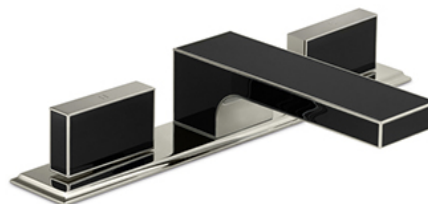

1

Fifth Blandare DP-1226

Exklusiv 3-hålsblandare i svart lack med en lång basplatta/plint - inklusive "pop-up" bottenventil.

- Tillverkade för hand i Storbritannien- Pläterat med en tjocklek som överstiger branschstandard- Keramisk tätning från Fluss GmbH- Tillverkad av kvalitativ mässing med låg andel bly.

Levereras i följande finishar (på bilden i nickel):

1. Krom - En klassiker som varar 2. Borstad Krom - Mattborstad Krom 3. Nickel - Något varmare i tonen och får med tiden (om den inte underhålls) en patina i stil med silver 4. Borstad Nickel - Mattborstad nickel 5. Champagne - En varm finish som befinner sig mellan nickel och guld 6. Guld - Äkta guldplätering ger en skinande yta som varar 7. Borstad Guld - Mattborstad guld 8. Obehandlad Mässing - Kommer med tiden att oxidera och få en fin patina 9. Taunton - Tumlad/stött mässing som kommer fortsätta patineras 10. Åldrad Mässing - Patinerad mässing som kommer fortsätta åldras 11. Matt Svart Krom - En sidenmatt svart yta som består

Fifth Blandare DP-1227

Exklusiv 3-hålsblandare i svart lack med tre separata basplattor/plintar - inklusive "pop-up" bottenventil.

- Tillverkade för hand i Storbritannien- Pläterat med en tjocklek som överstiger branschstandard- Keramisk tätning från Fluss GmbH- Tillverkad av kvalitativ mässing med låg andel bly.