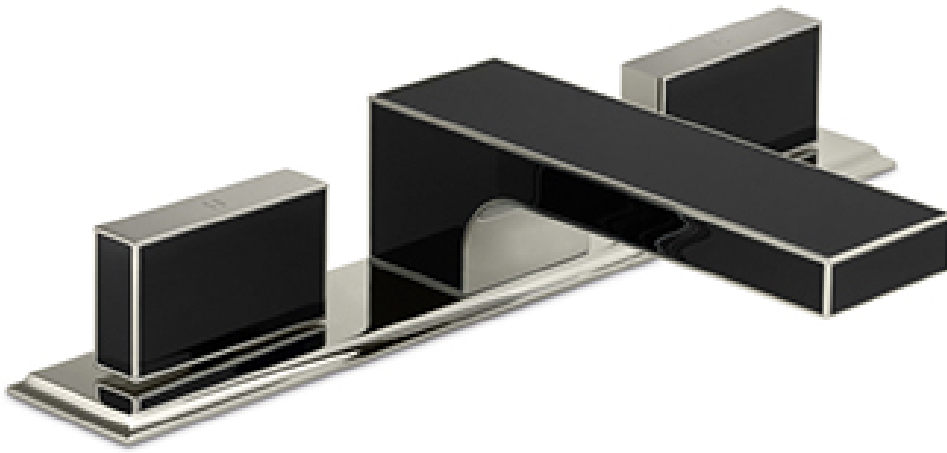

1

Fifth Blandare DP-1226

Exklusiv 3-hålsblandare i svart lack med en lång basplatta/plint - inklusive "pop-up" bottenventil.

- Tillverkade för hand i Storbritannien- Pläterat med en tjocklek som överstiger branschstandard- Keramisk tätning från Fluss GmbH- Tillverkad av kvalitativ mässing med låg andel bly.

Fifth Blandare DP-1227

Exklusiv 3-hålsblandare i svart lack med tre separata basplattor/plintar - inklusive "pop-up" bottenventil.

- Tillverkade för hand i Storbritannien- Pläterat med en tjocklek som överstiger branschstandard- Keramisk tätning från Fluss GmbH- Tillverkad av kvalitativ mässing med låg andel bly.