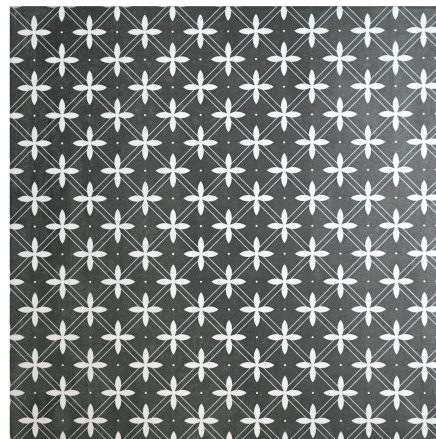

Laura Ashley - Wickerworks 300x300 Charcoal

Klassiska klinker med matt glasyr ? Laura Ashley's ikoniska mönster.Kan även användas på vägg.Tillverkade i UK av anrika Johnson tiles.Levereras i 3 kulörer som perfekt kompletterar Laura Ashleys golvklinker, färg ? tapeter!

- Dove Grey- Seaspray- Charcoal

Format : 300 x 300 x 8 mm

Pris per kvadratmeter.Broschyr, datablad och EPD finns att ladda ned till höger om huvudbilden "Datablad ? info för nedladdning"

PRODUKTVARIANTER

Artnr.	Benämning	Pris
JT-DA077NLAWW3A011	300X300 WICKERWORKS CHARCOAL F&W TILE (per kvm)	325 SEK
JT-sDA077NLAWW3A011	Provplatta -300X300 WICKERWORKS CHARCOAL F&W TILE (per kvm)	5 SEK