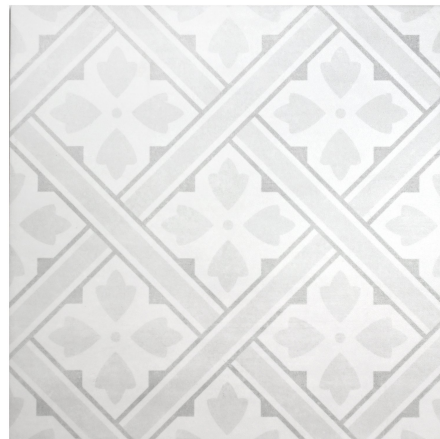

Laura Ashley - Mr Jones 300x300 Silver

Klassiska klinker med matt glasyr ? Laura Ashley's ikoniska mönster. Kan även användas på vägg. Tillverkade i UK av anrika Johnson tiles. Levereras i 3 kulörer som perfekt kompletterar Laura Ashley's golvklinker, färg & tapeter!

- Silver- Seaspray- Steel

Format : 300 x 300 x 8 mm

Pris per kvadratmeter. Broschyr, datablad och EPD finns att ladda ned till höger om huvudbilden "Datablad ? info för nedladdning"

PRODUKTVARIANTER

Artnr.	Benämning	Pris
JT-DA077NLAMJ2A011	300X300 MR JONES SILVER F&W TILE (per kvm)	649 SEK
JT-sDA077NLAMJ2A011	Provplatta -300X300 MR JONES SILVER F&W TILE (per kvm)	10 SEK