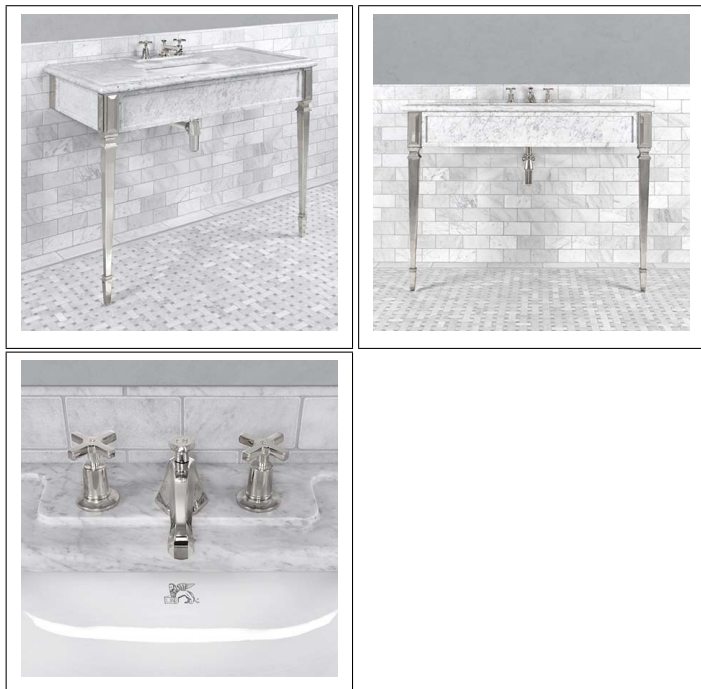

PRODUKTVARIANTER

Artnr.	Benämning	Pris
LB-6343WHCP	Tvättställ - Single Mackintosh, Vit/Krom	149 138 SEK
LB-6343WHNK	Tvättställ - Single Mackintosh, Vit/Nickel	157 288 SEK