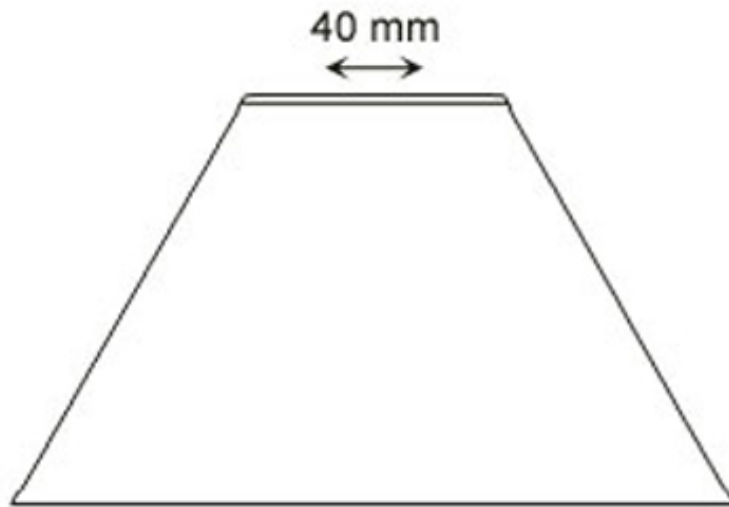

1

Textilskärm 45 /Dia200 (Naturvit)

Skärm försedd med en 40 mm ring som spännes fast på en därför avsedd lyra. HxB: 125x200 mm.

Vitt veckat bomullstyg

PRODUKTVARIANTER

Artnr.	Benämning	Pris
KL-2645V20	Textilskärm 45 /Dia200 (Naturvit)	525 SEK