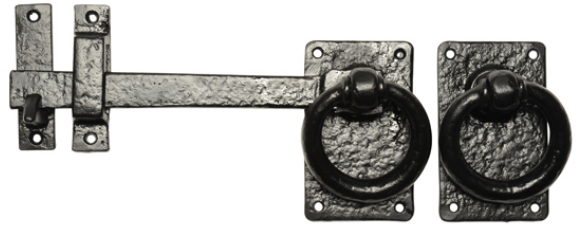

1

Handtag/Vred 679

Enbart handtag/vred för ena sidan av dörren/grinden

Vid genomgående montering - Matcha med port/grind-hasp till andra sidan (se variantbilder). Handtag: 76mm Platta: 63mm

Finns i två finishar:- Svart (pulverlack)- "Argent" (klarlackat gjutjärn).

Levereras med färgmatchande skruv.

PRODUKTVARIANTER

Artnr.	Benämning	Pris
KP-679B	Handtag/Vred 679, Svart	545 SEK

Port/Grind-vred 1248

Ett komplett set för båda sidor porten/grinden.

*Finns i två storlekar:*Klinka: 203mmKlinka: 254mm

Finns i två finishar:- Svart (pulverlack)- "Argent" (klarlackat gjutjärn).

Levereras med färgmatchande skruv.

PRODUKTVARIANTER

Artnr.	Benämning	Pris
KP-1248B-08	Port/Grind-vred 1248, Svart, 203mm	1 881 SEK

Port/Grind-vred 4438

Ett komplett set för båda sidor porten/grinden. *Slät finish.*

Klinka: 152mm

Finns i två finishar:- Svart (pulverlack)- "Argent" (klarlackat gjutjärn).

Levereras med färgmatchande skruv.