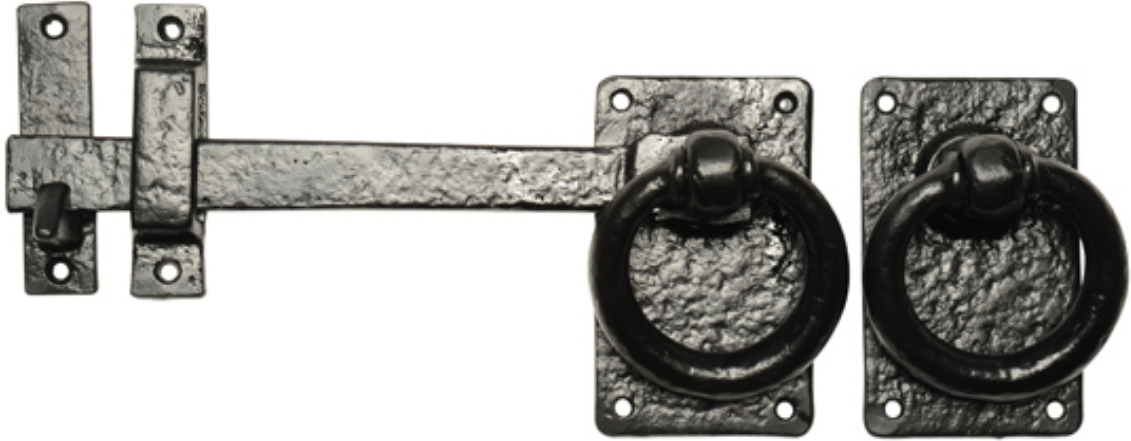

1

Handtag/Vred 679

Enbart handtag/vred för ena sidan av dörren/grinden

Vid genomgående montering - Matcha med port/grind-hasp till andra sidan (se variantbilder). Handtag: 76mm Platta: 63mm

Finns i två finishar:- Svart (pulverlack)- "Argent" (klarlackat gjutjärn).

Levereras med färgmatchande skruv.

PRODUKTVARIANTER

Artnr.	Benämning	Pris
KP-679B	Handtag/Vred 679, Svart	545 SEK

Port/Grind-vred 1248

Ett komplett set för båda sidor porten/grinden.

*Finns i två storlekar:*Klinka: 203mmKlinka: 254mm

Finns i två finishar:- Svart (pulverlack)- "Argent" (klarlackat gjutjärn).

Levereras med färgmatchande skruv.

PRODUKTVARIANTER

Artnr.	Benämning	Pris
KP-1248B-08	Port/Grind-vred 1248, Svart, 203mm	1 881 SEK

Port/Grind-vred 4438

Ett komplett set för båda sidor porten/grinden. *Slät finish.*

Klinka: 152mm

Finns i två finishar:- Svart (pulverlack)- "Argent" (klarlackat gjutjärn).

Levereras med färgmatchande skruv.