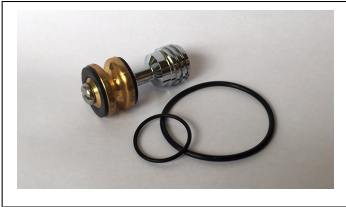

1

Basin spout seal kit

Sats med O-ringar för utkastare/pip på Perrin & Rowe's köksblandare

PRODUKTVARIANTER

Artnr.	Benämning	Pris
PR-9.07720	Basin spout seal kit	430 SEK

Keramisk insats PR-9.13145/6

Keramisk insats för bl.a flera av Perrin & Rowe's blandare.

9.13145 : 1/2" Quarter turn - klockwise (kallvattensidan)
9.13146 : 1/2" Quarter turn - anti klockwise (varmvattensidan)

PRODUKTVARIANTER

Artnr.	Benämning	Pris
PR-9.13145	Keramisk insats PR-9.13145 - 1/2' quarter turn, klockwise	388 SEK
PR-9.13146	Keramisk insats PR-9.13146 - 1/2' quarter turn, anti klockwise	388 SEK
PR-splines	Plastsplines för PR keramiska insatser	22 SEK

Spindel till diverter PR-9.21383/4

Spindel för omkastare (diverter) bl.a till Perrin & Rowe's duschblandare

9.21383 : Secondary spindle (bild 1) 9.21384 : Primary spindle (bild 2)

PRODUKTVARIANTER

Artnr.	Benämning	Pris
PR-9.21383	Diverter - secondary spindle PR-9.21383	476 SEK
PR-9.21384	Diverter - Primary spindle PR-9.21384	519 SEK

Stoppskruv Perrin & Rowe väggspegel

Nylonskruv / stoppskruv till beslagen på Perrin & Rowe's tiltbara väggspeglar.

PRODUKTVARIANTER

Artnr.	Benämning	Pris
PR-nylonsc	Stoppskruv Perrin & Rowe väggspegel	91 SEK