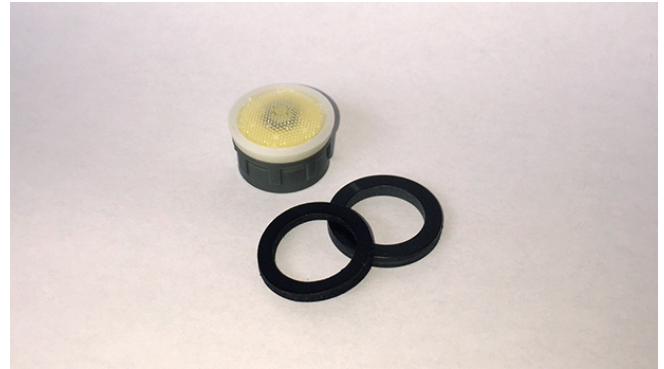

1

Basin spout seal kit

Sats med O-ringar för utkastare/pip på Perrin & Rowe's köksblandare

PRODUKTVARIANTER

Artnr.	Benämning	Pris
PR-9.07720	Basin spout seal kit	430 SEK

Keramisk insats PR-9.13145/6

Keramisk insats för bl.a flera av Perrin & Rowe's blandare.

9.13145 : 1/2" Quarter turn - klockwise (kallvattensidan)
9.13146 : 1/2" Quarter turn - anti klockwise (varmvattensidan)

PRODUKTVARIANTER

Artnr.	Benämning	Pris
PR-9.13145	Keramisk insats PR-9.13145 - 1/2' quarter turn, klockwise	388 SEK
PR-9.13146	Keramisk insats PR-9.13146 - 1/2' quarter turn, anti klockwise	388 SEK
PR-splines	Plastsplines för PR keramiska insatser	22 SEK

Stoppskruv Perrin & Rowe väggspegel

Nylonskruv / stoppskruv till beslagen på Perrin & Rowe's tiltbara väggspeglar.

PRODUKTVARIANTER

Artnr.	Benämning	Pris
PR-nylonsc	Stoppskruv Perrin & Rowe väggspegel	91 SEK

Eco smart - Flödesregulator (aerator inner) 9.25552

Flödesregulator för Perrin & Rowe's blandare.

Reglerar flödet till 7,6 liter/minut (2,2 gallons)

PRODUKTVARIANTER

Artnr.	Benämning	Pris
PR-9.25552	Eco smart - Flödesregulator (aerator inner) 9.25552	219 SEK