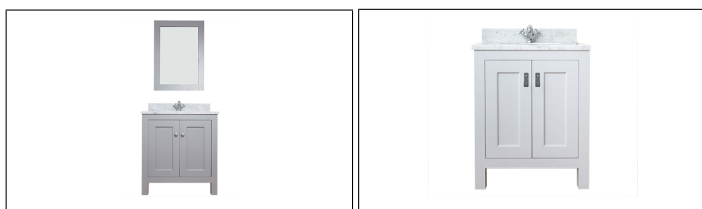

Devon Singel - 2 dörr

Devon badrumskommod med två dörrar och singel handfat. Badrumskommoderna tillverkas måttanpassade för att passa just hos er - stenskiva och hoar ingår i priserna. Samtliga möbler tillverkas av massiv, kvistfri brittisk ek, och målas i precis den kulör Ni önskar - ange kulör i meddelande fältet. Välj mellan (men kom ihåg att marmor är ett naturmaterial så färgvariationer förekommer):

Meddela oss om ni vill göra justeringar i standard måtten (priset är fast så länge ni inte överstiger måtten nedan).

Standard mått: Höjd: 880 mm Djup: 560 mm Bredd: upp till 800mm

OBS! Blandare och bottenventil ingår ej, då smaken är så väldigt olika, och dessa två delar bör matchas ihop. På bild 3 med Turnstyles U1189 Loop i Slate/Satin Nickel.

PRODUKTVARIANTER

Artnr.	Benämning	Pris
BB-De2d.800C	Devon Singel - 2 dörrar <800mm, Carrara	41 560 SEK
BB-De2d.800CM	Devon Singel - 2 dörrar <800mm, Crema Marfil	41 560 SEK
BB-De2d.800NM	Devon Singel - 2 dörrar <800mm, Nero Marquina	41 560 SEK