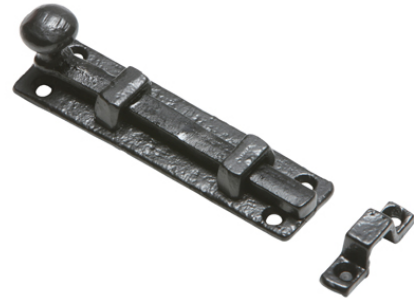

# Skjutlås 1131

Pulverlackerat svart, eller "Argent" (klarlackat gjutjärn).

Levereras med rak bult (som på bilden) eller böjd hane och plåt för infällning i karm (se variantbild i mässing)

Platta: 101 x 25 mm

Finns i två finishar:- Svart (pulverlack)- "Argent" (klarlackat gjutjärn).

Levereras med färgmatchande skruv.