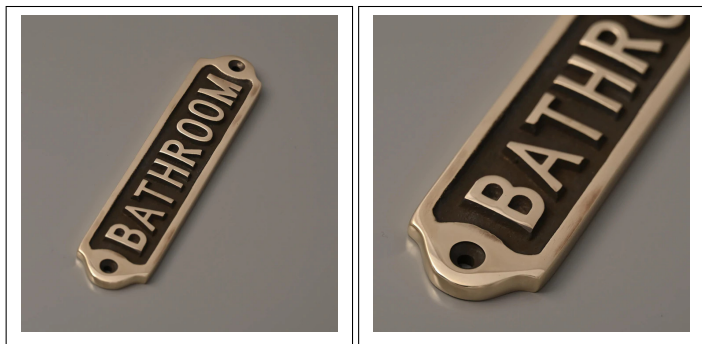

1

Skylt Bathroom - Emalj

En vacker emaljskylt till hemmet, restaurangen eller hotellet som hjälper gästerna att hitta rätt

13 x 4 cm Tillverkad i emalj. Handgjord i UK Alla skyltar levereras med matchande spårskruvar.

PRODUKTVARIANTER

Artnr.	Benämning	Pris
YH-BSEN01	Skylt - Bathroom - Emalj - 13x4 cm	169 SEK

Skylt Bathroom - Mässing

Genuin skylt för hemmet, restaurangen eller hotellet som hjälper gästerna att hitta rätt.

12,5 x 3,5 cm Gjuten massiv mässing. Polerad. Handgjord i UK. Alla skyltar levereras med matchande spårskruvar.

PRODUKTVARIANTER

Artnr.	Benämning	Pris
YH-BATH-12-BS	Skylt - Bathroom - Mässing - 12,5x3,5 cm	523 SEK

Skylt Bathroom - Vit

Genuin skylt för hemmet, restaurangen eller hotellet som hjälper gästerna att hitta rätt.

12,5 x 3,5 cm Gjuten massiv aluminium. Pulverlackerad med handmålade bokstäver i emaljfärg för att hålla en livstid. Handgjord i UK. Alla skyltar levereras med matchande spårskruvar.