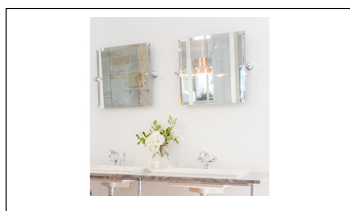

Väggspegel Tradition - Oval 625x500mm

Exklusiv spegel från Perrin & Rowe. Tillverkad av första klassens Italienskt glas med mjukt avfasade kanter. 625x500mm

Levereras i 6 finishar (på bilden i guld):

Krom: En klassiker som varar
Nickel: Något varmare i tonen och får med tiden (om den inte underhålls) en patina i stil med silver-
Pewter: Bortsad nickel som passar utmärkt ihop med produkter med rostfri finish
English Bronze: Sidenmatt bronsfärgad plätering
Obehandlad mässing: Kommer med tiden att oxidera och få en fin patina
Guld: Äkta guldplätering ger en skinande yta som varar

Väggspegel Tradition - Square 500mm

Exklusiv spegel från Perrin & Rowe. Tillverkad av första klassens Italienskt glas med mjukt avfasade kanter. 500x500mm

Levereras i 6 finishar (på bilden i krom):

Krom: En klassiker som varar
Nickel: Något varmare i tonen och får med tiden (om den inte underhålls) en patina i stil med silver-
Pewter: Bortsad nickel som passar utmärkt ihop med produkter med rostfri finish
English Bronze: Sidenmatt bronsfärgad plätering
Obehandlad mässing: Kommer med tiden att oxidera och få en fin patina
Guld: Äkta guldplätering ger en skinande yta som varar