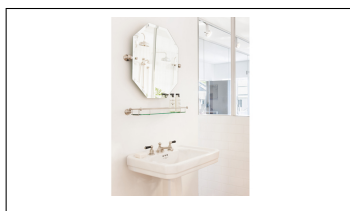

Väggspegel Tradition - Octagonal 625x500mm

Exklusiv spegel från Perrin & Rowe. Tillverkad av första klassens Italienskt glas med mjukt avfasade kanter. 625x500mm

Levereras i 6 finishar (på bilden i krom):

Krom: En klassiker som varar
Nickel: Något varmare i tonen och får med tiden (om den inte underhålls) en patina i stil med silver-
Pewter: Bortsad nickel som passar utmärkt ihop med produkter med rostfri finish
English Bronze: Sidenmatt bronsfärgad plätering
Obehandlad mässing: Kommer med tiden att oxidera och få en fin patina
Guld: Äkta guldplätering ger en skinande yta som varar

PRODUKTVARIANTER

Artnr.	Benämning	Pris
PR-6980Br	Väggspegel Perrin & Rowe Octagonal 625 Mässing	6 354 SEK
PR-6980Bro	Väggspegel Perrin & Rowe Octagonal 625 Eng. Bronze	6 354 SEK
PR-6980Ch	Väggspegel Perrin & Rowe Octagonal 625 Krom	4 814 SEK
PR-6980G	Väggspegel Perrin & Rowe Octagonal 625 Guld	6 354 SEK
PR-6980Ni	Väggspegel Perrin & Rowe Octagonal 625 Nickel	5 299 SEK
PR-6980Pw	Väggspegel Perrin & Rowe Octagonal 625 Pewter	5 778 SEK