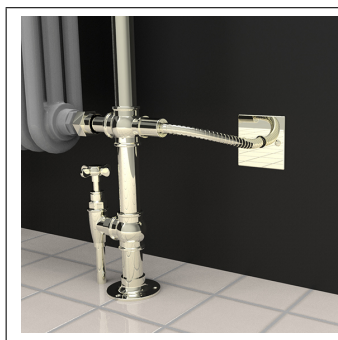

## PRODUKTVARIANTER

Artnr.	Benämning	Pris
BB-SLW110/45CP	Handdukstork St Leger 110x45, Krom - Varmvattendrift	28 846 SEK
BB-SLW110/45CP-DF	Handdukstork St Leger 110x45, Krom - Dual Fuel	35 715 SEK
BB-SLW110/45CP-SE	Handdukstork St Leger 110x45, Krom - Eldrift	35 715 SEK
BB-SLW110/45NK	Handdukstork St Leger 110x45, Nickel - Varmvattendrift	31 747 SEK
BB-SLW110/45NK-DF	Handdukstork St Leger 110x45, Nickel - Dual Fuel	38 615 SEK
BB-SLW110/45NK-SE	Handdukstork St Leger 110x45, Nickel - Eldrift	38 615 SEK
BB-SLW110/45PB	Handdukstork St Leger 110x45, Polerad Mässing - Varmvattendrift	34 617 SEK
BB-SLW110/45PB-DF	Handdukstork St Leger 110x45, Polerad Mässing - Dual Fuel	41 462 SEK
BB-SLW110/45PB-SE	Handdukstork St Leger 110x45, Polerad Mässing - Eldrift	41 462 SEK
BB-SLW110/45RAL	Handdukstork St Leger 110x45, Valfri RAL - Varmvattendrift	34 617 SEK
BB-SLW110/45RAL-DF	Handdukstork St Leger 110x45, Valfri RAL - Dual Fuel	41 462 SEK
BB-SLW110/45RAL-SE	Handdukstork St Leger 110x45, Valfri RAL - Eldrift	41 462 SEK