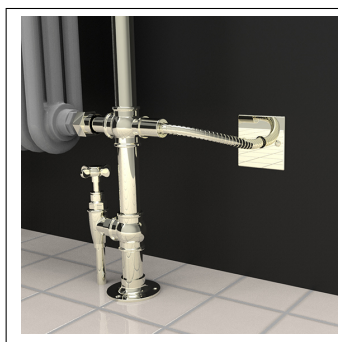

### PRODUKTVARIANTER

Artnr.	Benämning	Pris
BB-SLW160/45CP	Handdukstork St Leger 160x45, Krom - Varmvattendrift	31 288 SEK
BB-SLW160/45CP-DF	Handdukstork St Leger 160x45, Krom - Dual Fuel	38 158 SEK
BB-SLW160/45CP-SE	Handdukstork St Leger 160x45, Krom - Eldrift	38 158 SEK
BB-SLW160/45NK	Handdukstork St Leger 160x45, Nickel - Varmvattendrift	34 433 SEK
BB-SLW160/45NK-DF	Handdukstork St Leger 160x45, Nickel - Dual Fuel	41 301 SEK
BB-SLW160/45NK-SE	Handdukstork St Leger 160x45, Nickel - Eldrift	41 301 SEK
BB-SLW160/45PB	Handdukstork St Leger 160x45, Polerad Mässing - Varmvattendrift	37 547 SEK
BB-SLW160/45PB-DF	Handdukstork St Leger 160x45, Polerad Mässing - Dual Fuel	44 392 SEK
BB-SLW160/45PB-SE	Handdukstork St Leger 160x45, Polerad Mässing - Eldrift	44 392 SEK
BB-SLW160/45RAL	Handdukstork St Leger 160x45, Valfri RAL - Varmvattendrift	37 547 SEK
BB-SLW160/45RAL-DF	Handdukstork St Leger 160x45, Valfri RAL - Dual Fuel	44 392 SEK
BB-SLW160/45RAL-SE	Handdukstork St Leger 160x45, Valfri RAL - Eldrift	44 392 SEK