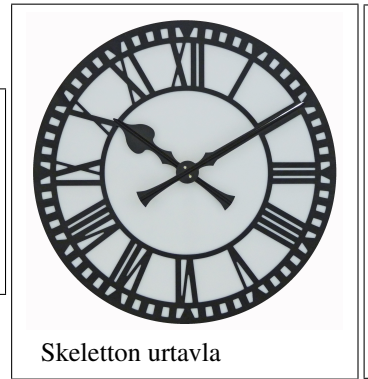

Skeleton Vit Traditional Kundunik design

Skeleton urtavla

Classic