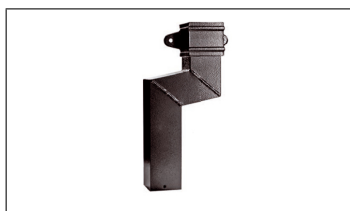

Aluminium Sidledes svanhals

Yeoman Rainguard Aluminium takavvattningssystem passar till många typer av byggnader, men är speciellt lämpad för nyproduktion där en klassisk eller traditionell känsla eftersträvas.

Material, design ? tillverkning Extruderade profiler i aluminiumlegering enligt EN AW-6063 T6 BS EN 12020 - 2:2001.

Utförande Böjar och specialdelar tillverkas i önskad offset och prissätts i spannen nedan 0-350 mm resp 351-900 mm. Ange höger eller vänster vid order/spec. Som standard är vinkeln 102°. Andra offset-mått, vinklar eller specialdelar tillverkas på order med snabba ledtider.

Färg ? ytbehandling Alla hängrännor, stuprör och tillbehör är ytbehandlade med strukturerad polyester pulverlack för att vara underhållsfritt i många år. Svart är standardkulör, men vi levererar i valfri RAL-kulör i både slät och strukturerad finish mot ett mindre tillägg.

Underhåll Yeoman Rainguard aluminium kräver inget underhåll utöver normal säsongrensning.

PRODUKTVARIANTER

Artnr.	Benämning	Pris
YALST-SOR	Aluminium ST Sidogående svanhals 102° rektangulär 100x75, 0-350 mm offset	1 685 SEK
YALST-SOR100	Aluminium ST Sidogående svanhals 102° rund 100 mm, 0-350 mm offset	1 885 SEK
YALST-SOR100L	Aluminium ST Sidogående svanhals 102° rund 100 mm, 350-900 mm offset	2 068 SEK
YALST-SOR75	Aluminium ST Sidogående svanhals 102° rund 75 mm, 0-350 mm offset	1 471 SEK
YALST-SOR75L	Aluminium ST Sidogående svanhals 102° rund 75 mm, 350-900 mm offset	1 811 SEK
YALST-SORL	Aluminium ST Sidogående svanhals 102° rektangulär 100x75, 350-900 mm offset	2 214 SEK
YALST-SOSq	Aluminium ST Sidogående svanhals 102° kvadratisk 75x75, 0-350 mm offset	1 580 SEK
YALST-SOSq1	Aluminium ST Sidogående svanhals 102° kvadratisk 100x100, 0-350 mm offset	1 841 SEK
YALST-SOSq1L	Aluminium ST Sidogående svanhals 102° kvadratisk 100x100, 350-900 mm offset	2 457 SEK
YALST-SOSqL	Aluminium ST Sidogående svanhals 102° kvadratisk 75x75, 350-900 mm offset	2 011 SEK
YALXL-SOR100L	Aluminium XL Sidogående svanhals 102° rund 100 diam, 350-900 mm offset	2 468 SEK
YALXL-SOR100S	Aluminium XL Sidogående svanhals 102° rund 100 diam, 0-350 mm offset	2 118 SEK
YALXL-SOR75L	Aluminium XL Sidogående svanhals 102° rund 75 diam, 350-900 mm offset	2 227 SEK
YALXL-SOR75S	Aluminium XL Sidogående svanhals 102° rund 75 diam, 0-350 mm offset	1 883 SEK
YALXL-SORL	Aluminium XL Sidogående svanhals 102° rektangulär 100x75, 350-900 mm offset	2 655 SEK
YALXL-SORS	Aluminium XL Sidogående svanhals 102° rektangulär 100x75, 0-350 mm offset	2 142 SEK
YALXL-SOSQL	Aluminium XL Sidogående svanhals 102° kvadratisk 75x75, 350-900 mm offset	2 344 SEK
YALXL-SOSQS	Aluminium XL Sidogående svanhals 102° kvadratisk 75x75, 0-350 mm offset	1 943 SEK