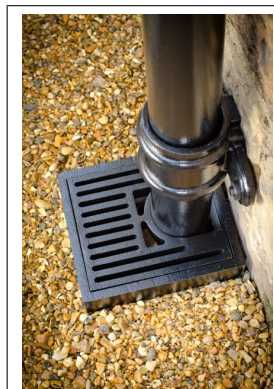

Aluminium Markbrunn m lock

Yeoman Rainguard Aluminium takavvattningssystem passar till många typer av byggnader, men är speciellt lämpad för nyproduktion där en klassisk eller traditionell känsla eftersträvas.

Material, design ? tillverkning Extruderade profiler i aluminiumlegering enligt EN AW-6063 T6 BS EN 12020 - 2:2001.

Utförande En väldigt snygg detalj istället för de orange plaströr som sticker upp runt många hus. En basenhet i gjuten aluminium som sätts på muffen på markavloppet. Sedan lock till denna - antingen blint, eller galler då den kan utgöra avrinning för omkringliggande ytor. Locken är gjutna med formanpassat urtag för XL-seriens dimensioner. (för runt 100 mm är locket inte gjutet utan tillverkat av bockad plåt)

Färg ? ytbehandling Alla hängrännor, stuprör och tillbehör är ytbehandlade med strukturerad polyester pulverlack för att vara underhållsfritt i många år. Svart är standardkulör, men vi levererar i valfri RAL-kulör i både slät och strukturerad finish mot ett mindre tillägg.

Underhåll Yeoman Rainguard aluminium kräver inget underhåll utöver normal säsongrensning.

PRODUKTVARIANTER