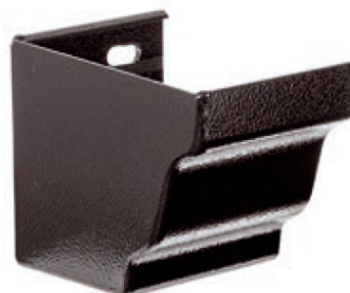

Aluminium Rännskarvar & Ränngavlar

Yeoman Rainguard Aluminium takavvattningssystem passar till många typer av byggnader, men är speciellt lämpad för nyproduktion där en klassisk eller traditionell känsla eftersträvas. XL-serien erbjuder det senaste skarvsystemet vilket ger stora tidsbesparingar vid montering.

Rainguards takavvattning är kostnadseffektiv och har en mycket lång livslängd.

Material, design ? tillverkning Extruderade profiler i aluminiumlegering enligt EN AW-6063 T6 BS EN 12020 - 2:2001. Häng-rännorna är designade för att kunna fästas direkt i takfotsbrädan, inga rännkrokar behövs. Rännkrokar finns dock om så önskas. .

Färg ? ytbehandling Alla hängrännor, stuprör och tillbehör är ytbehandlade med strukturerad polyester pulverlack för att vara underhållsfritt i många år. Svart är standardkulör, men vi levererar i valfri RAL-kulör i både slät och strukturerad finish mot ett mindre tillägg.

UnderhållYeoman Rainguard XL aluminium kräver inget underhåll utöver normal säsongrensning.

PRODUKTVARIANTER

Artnr.	Benämning	Pris
YALST-JC1	Aluminium ST Rännskarv 100x75 mm	200 SEK
YALST-JC2	Aluminium ST Rännskarv 125x100 mm	215 SEK
YALST-JC3	Aluminium ST Rännskarv 150x100 mm	215 SEK
YALST-JC4	Aluminium ST Rännskarv 150x150 mm	250 SEK
YALST-JC5	Aluminium ST Rännskarv 200x150 mm	270 SEK
YALST-SEL1	Aluminium ST Ränngavel Vänster 100x75 mm	357 SEK
YALST-SEL2	Aluminium ST Ränngavel Vänster 125x100 mm	368 SEK
YALST-SEL3	Aluminium ST Ränngavel Vänster 150x100 mm	376 SEK
YALST-SEL4	Aluminium ST Ränngavel Vänster 150x150 mm	394 SEK
YALST-SEL5	Aluminium ST Ränngavel Vänster 200x150 mm	413 SEK
YALST-SER1	Aluminium ST Ränngavel Höger 100x75 mm	357 SEK
YALST-SER2	Aluminium ST Ränngavel Höger 125x100 mm	368 SEK
YALST-SER3	Aluminium ST Ränngavel Höger 150x100 mm	376 SEK
YALST-SER4	Aluminium ST Ränngavel Höger 150x150 mm	394 SEK
YALST-SER5	Aluminium ST Ränngavel Höger 200x150 mm	413 SEK
YALXL-JCcsv	Aluminium XL Rännskarv COG 125x65 Svart	150 SEK
YALXL-JCdsv	Aluminium XL Rännskarv DFHR 130x100 Svart	142 SEK
YALXL-JChsv	Aluminium XL Rännskarv HR 125x55 Svart	124 SEK
YALXL-JClsv	Aluminium XL Rännskarv MOG 150x100 Svart	168 SEK
YALXL-JCmsv	Aluminium XL Rännskarv MOG 125x100 Svart	165 SEK
YALXL-JCsvg	Aluminium XL Rännskarv MOG 100x75 Svart	142 SEK
YALXL-SELcsv	Aluminium XL Ränngavel Vänster COG 125x65 Svart	329 SEK
YALXL-SELdsv	Aluminium XL Ränngavel Vänster DFHR 130x100 Svart	324 SEK
YALXL-SELhsv	Aluminium XL Ränngavel Vänster HR 125x55 Svart	302 SEK
YALXL-SELlsv	Aluminium XL Ränngavel Vänster MOG 150x100 Svart	359 SEK
YALXL-SElmv	Aluminium XL Ränngavel Vänster MOG 125x100 Svart	339 SEK
YALXL-SELsv	Aluminium XL Ränngavel Vänster MOG 100x75 Svart	318 SEK
YALXL-SERcsv	Aluminium XL Ränngavel Höger COG 125x65 Svart	329 SEK
YALXL-SERdsv	Aluminium XL Ränngavel Höger DFHR 130x100 Svart	324 SEK
YALXL-SERhsv	Aluminium XL Ränngavel Höger HR 125x55 Svart	302 SEK
YALXL-SERlsv	Aluminium XL Ränngavel Höger MOG 150x100 Svart	359 SEK
YALXL-SERmsv	Aluminium XL Ränngavel Höger MOG 125x100 Svart	339 SEK
YALXL-SERsv	Aluminium XL Ränngavel Höger MOG 100x75 Svart	318 SEK