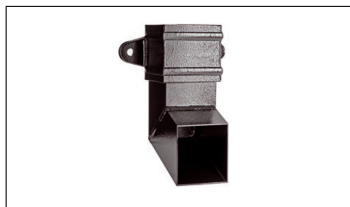

Aluminium Utkastare / Brunnsutkastare

Yeoman Rainguard Aluminium takavvattningssystem passar till många typer av byggnader, men är speciellt lämpad för nyproduktion där en klassisk eller traditionell känsla eftersträvas.

Material, design ? tillverkning Extruderade profiler i aluminiumlegering enligt EN AW-6063 T6 BS EN 12020 - 2:2001. Rörkragar är pressgjutna.

Färg ? ytbehandling Alla hängrännor, stuprör och tillbehör är ytbehandlade med strukturerad polyester pulverlack för att vara underhållsfritt i många år. Svart är standardkulör, men vi levererar i valfri RAL-kulör i både slät och strukturerad finish mot ett mindre tillägg.

Underhåll Yeoman Rainguard aluminium kräver inget underhåll utöver normal säsongrensning.

PRODUKTVARIANTER

Artnr.	Benämning	Pris
YALST-SHR100	Utkastare ST 100 diam mm	1 023 SEK
YALST-SHR75	Utkastare ST 75 diam mm	849 SEK
YALST-SHRe	Utkastare ST 100x75 mm	1 023 SEK
YALST-SHSq100	Utkastare ST 100x100 mm	1 119 SEK
YALST-SHSq75	Utkastare ST 75x75 mm	966 SEK
YALXL-SHR	Utkastare XL 100x75 mm	1 467 SEK
YALXL-SHR100	Utkastare XL 100 diam mm	1 426 SEK
YALXL-SHR75	Utkastare XL 75 diam mm	1 302 SEK
YALXL-SHSQ	Utkastare XL 75x75 mm	1 341 SEK