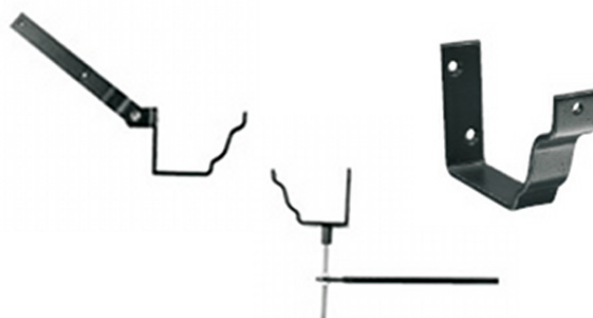

Underhåll Yeoman Rainguard aluminium kräver inget underhåll utöver normal säsongrensning.

Takfotskrok

Taksparrkrok

Justerbar krok

PRODUKTVARIANTER

Artnr.	Benämning	Pris
YALST-BrF1	Aluminium ST Takfotskrok 100x75 mm	152 SEK
YALST-BrF2	Aluminium ST Takfotskrok 125x100 mm	157 SEK
YALST-BrF3	Aluminium ST Takfotskrok 150x100 mm	192 SEK
YALST-BrF4	Aluminium ST Takfotskrok 150x150 mm	215 SEK
YALST-BrF5	Aluminium ST Takfotskrok 200x150 mm	228 SEK
YALST-BrR1	Aluminium ST Taksparrkrok 100x75 mm	413 SEK
YALST-BrR2	Aluminium ST Taksparrkrok 125x100 mm	424 SEK
YALST-BrR3	Aluminium ST Taksparrkrok 150x100 mm	433 SEK
YALST-BrR4	Aluminium ST Taksparrkrok 150x150 mm	483 SEK
YALST-BrR5	Aluminium ST Taksparrkrok 200x150 mm	522 SEK
YALST-BrRF1	Aluminium ST Justerbar krok 100x75 mm	511 SEK
YALST-BrRF2	Aluminium ST Justerbar krok 125x100 mm	522 SEK
YALST-BrRF3	Aluminium ST Justerbar krok 150x100 mm	538 SEK
YALST-BrRF4	Aluminium ST Justerbar krok 150x150 mm	581 SEK
YALST-BrRF5	Aluminium ST Justerbar krok 200x150 mm	657 SEK
YALXL-BrFcSv	Aluminium XL Takfotskrok COG 125x65	204 SEK
YALXL-BrFdSv	Aluminium XL Takfotskrok DFHR 130x100	204 SEK
YALXL-BrFhSv	Aluminium XL Takfotskrok HR 125x55	102 SEK
YALXL-BrFISv	Aluminium XL Takfotskrok MOG 150x100	204 SEK
YALXL-BrFmSv	Aluminium XL Takfotskrok MOG 125x100	204 SEK
YALXL-BrFsSv	Aluminium XL Takfotskrok MOG 100x75	204 SEK
YALXL-BrRcSv	Aluminium XL Taksparrkrok COG 125x65	340 SEK
YALXL-BrRdSv	Aluminium XL Taksparrkrok DFHR 130x100	340 SEK
YALXL-BrRfSv	Aluminium XL Justerbar krok COG 125x65	389 SEK
YALXL-BrRFdSv	Aluminium XL Justerbar krok DFHR 130x100	389 SEK
YALXL-BrRFhSv	Aluminium XL Justerbar krok HR 125x55	300 SEK
YALXL-BrRFISv	Aluminium XL Justerbar krok MOG 150x100	389 SEK
YALXL-BrRFmSv	Aluminium XL Justerbar krok MOG 125x100	389 SEK
YALXL-BrRFsSv	Aluminium XL Justerbar krok MOG 100x75	389 SEK
YALXL-BrRhSv	Aluminium XL Taksparrkrok HR 125x55	261 SEK
YALXL-BrRISv	Aluminium XL Taksparrkrok MOG 150x100	340 SEK
YALXL-BrRmSv	Aluminium XL Taksparrkrok MOG 125x100	340 SEK
YALXL-BrRsSv	Aluminium XL Taksparrkrok MOG 100x75	340 SEK