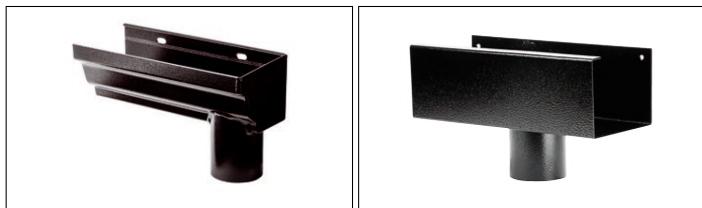

PRODUKTVARIANTER

Artnr.	Benämning	Pris
YALST-OP1	Aluminium ST Rännutlopp 100x75 mm	784 SEK
YALST-OP2	Aluminium ST Rännutlopp 125x100 mm	818 SEK
YALST-OP3	Aluminium ST Rännutlopp 150x100 mm	853 SEK
YALST-OP4	Aluminium ST Rännutlopp 150x150 mm	892 SEK
YALST-OP5	Aluminium ST Rännutlopp 200x150 mm	925 SEK
YALXL-OPcsv	Aluminium XL Rännutlopp COG 125x65 mm	731 SEK
YALXL-OPdsv	Aluminium XL Rännutlopp DFHR 130x100 mm	764 SEK
YALXL-OPhsv	Aluminium XL Rännutlopp HR 125x55 mm	681 SEK
YALXL-OPlsv	Aluminium XL Rännutlopp MOG 150x100 mm	812 SEK
YALXL-OPmsv	Aluminium XL Rännutlopp MOG 125x100 mm	766 SEK
YALXL-OPssv	Aluminium XL Rännutlopp MOG 100x75 mm	697 SEK