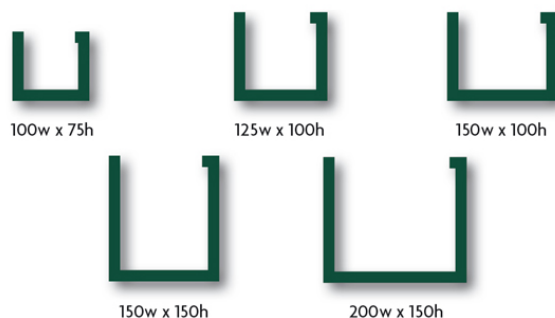

ST- Boxformade Hängrännor

Yeoman Rainguard Aluminium takavvattningssystem passar till många typer av byggnader, men är speciellt lämpad för nyproduktion där en klassisk eller traditionell känsla eftersträvas.

ST-serien är kostnadseffektiv och har en mycket lång livslängd.

Material, design ? tillverkning Extruderade profiler i aluminiumlegering enligt EN AW-6063 T6 BS EN 12020 - 2:2001. Hängrännorna är designade för att kunna fästas direkt i takfotsbrädan, inga rännkrokar behövs. Rännkrokar finns dock om så önskas.

Längder och dimensioner Levereras i standard 3,0m och 2,0m längder.

Standard tillbehör 90° ? 135° inre och yttre rännvinklar, kupor med kvadratisk, rektangulärt eller runt utlopp. Vänster och höger rännavel, rännskarvar, silikontätning.

Special tillbehör Icke-standard rännvinklar eller specialkonfigurationer. Rännkrokar, (takfotskrokar/taksparrekrokar) och krokar för stigning/fall.

Färg ? ytbehandling Alla hängrännor, stuprör och tillbehör är ytbehandlade med strukturerad polyester pulverlack för att vara underhållsfritt i många år. Svart är standardkulör, men vi levererar i valfri RAL-kulör i både slät och strukturerad finish mot ett mindre tillägg.

Underhåll Yeoman Rainguard ST aluminium kräver inget underhåll utöver normal säsongrensning.

PRODUKTVARIANTER

Artnr.	Benämning	Pris
YALST-100x75x2	ST, 100x75 mm 2,0m svart struktur	1 844 SEK
YALST-100x75x3	ST, 100x75 mm 3,0m svart struktur	2 379 SEK
YALST-125x100x2	ST, 125x100 mm 2,0m svart struktur	1 952 SEK
YALST-125x100x3	ST, 125x100 mm 3,0m svart struktur	2 485 SEK
YALST-150x100x2	ST, 150x100 mm 2,0m svart struktur	2 059 SEK
YALST-150x100x3	ST, 150x100 mm 3,0m svart struktur	2 660 SEK
YALST-150x150x2	ST, 150x150 mm 2,0m svart struktur	2 185 SEK
YALST-150x150x3	ST, 150x150 mm 3,0m svart struktur	2 768 SEK
YALST-200x150x2	ST, 200x150 mm 2,0m svart struktur	2 270 SEK
YALST-200x150x3	ST, 200x150 mm 3,0m svart struktur	3 019 SEK