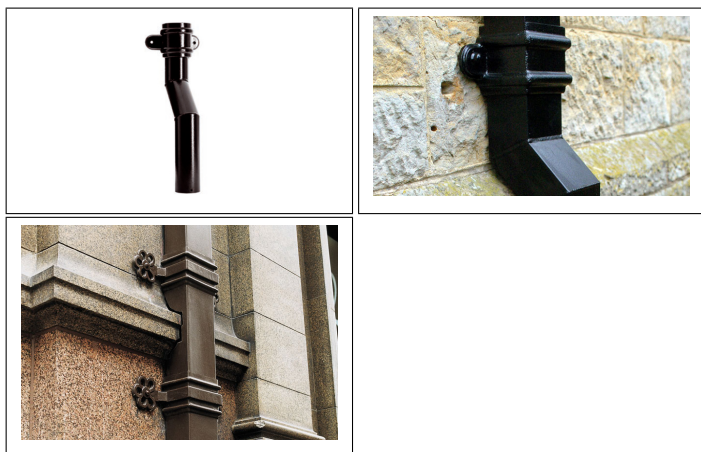

Aluminium Sockelknä

Yeoman Rainguard Aluminium takavvattningssystem passar till många typer av byggnader, men är speciellt lämpad för nyproduktion där en klassisk eller traditionell känsla eftersträvas.

Material, design ? tillverkning Extruderade profiler i aluminiumlegering enligt EN AW-6063 T6 BS EN 12020 - 2:2001.

Utförande Sockelknä tillverkas som standard i 135° vinkel. Andra vinklar medför inget pristillägg. Ange då önskad vinkel vid order/spec.

Färg ? ytbehandling Alla hängrännor, stuprör och tillbehör är ytbehandlade med strukturerad polyester pulverlack för att vara underhållsfritt i många år. Svart är standardkulör, men vi levererar i valfri RAL-kulör i både slät och strukturerad finish mot ett mindre tillägg.

Underhåll Yeoman Rainguard aluminium kräver inget underhåll utöver normal säsongrensning.

PRODUKTVARIANTER

Artnr.	Benämning	Pris
YALST-PLSR	Sockelknä ST 0-350 mm offset 100x75mm Svart	1 685 SEK
YALST-PLSR100	Sockelknä ST 0-350 mm offset 100 mm Diam Svart	1 885 SEK
YALST-PLSR100L	Sockelknä ST 350-900 mm offset 100 mm Diam Svart	2 068 SEK
YALST-PLSR75	Sockelknä ST 0-350 mm offset 75 mm Diam Svart	1 471 SEK
YALST-PLSR75L	Sockelknä ST 350-900 mm offset 75 mm Diam Svart	1 811 SEK
YALST-PLSRL	Sockelknä ST 350-900 mm offset 100x75mm Svart	2 214 SEK
YALST-PLSSq	Sockelknä ST 0-350 mm offset 75x75mm Svart	1 576 SEK
YALST-PLSSq1	Sockelknä ST 0-350 mm offset 100x100mm Svart	1 841 SEK
YALST-PLSSq1L	Sockelknä ST 350-900 mm offset 100x100mm Svart	2 457 SEK
YALST-PLSSqL	Sockelknä ST 350-900 mm offset 75x75mm Svart	2 011 SEK
YALXL-PLLR	Sockelknä 350-900 mm offset 100x75mm Svart	2 655 SEK
YALXL-PLLR100	Sockelknä 350-900 mm offset 100 diam Svart	2 468 SEK
YALXL-PLLR75	Sockelknä 350-900 mm offset 75 diam Svart	2 227 SEK
YALXL-PLLSQ	Sockelknä 350-900 mm offset 75x75mm Svart	2 346 SEK
YALXL-PLSR	Sockelknä 0-350 mm offset 100x75mm Svart	2 142 SEK
YALXL-PLSR100	Sockelknä 0-350 mm offset 100 diam Svart	2 039 SEK
YALXL-PLSR75	Sockelknä 0-350 mm offset 75 diam Svart	1 883 SEK
YALXL-PLSSQ	Sockelknä 0-350 mm offset 75x75mm Svart	1 950 SEK