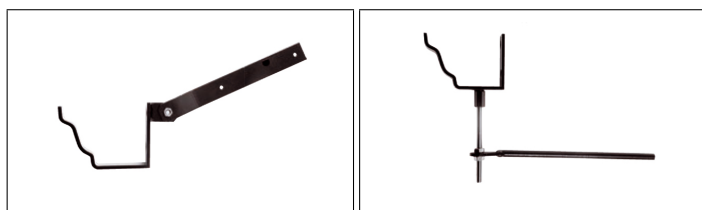

Aluminium Rännkrokar

Yeoman Rainguard Aluminium takavvattningsystem passar till många typer av byggnader, men är speciellt lämpad för nyproduktion där en klassisk eller traditionell känsla eftersträvas. XL-serien erbjuder det senaste skarvsystemet vilket ger stora tidsbesparingar vid montering.

Varianter Samtliga hängrännor är avsedda att skruvas direkt i takfotsbräda, vilket i de flesta fall gör krokar överflödiga. Men i de fall krokar önskas erbjuder vi dessa varianter: - Takfotskrok : Profilerad krok för montering i vertikal takfotsbräda eller liknande. - Taksparrkrok : Profilerad krok som fästs i taksparre. Justerbar vinkel. - Justerbar krok : Grovt järn för inmurning alt indrivning i virke. Gängad kroktapp för att ställa fallet/lutningen.

Färg ? ytbehandling Alla hängrännor, stuprör och tillbehör är ytbehandlade med strukturerad polyester pulverlack för att vara underhållsfritt i många år. Svart är standardkulör, men vi levererar i valfri RAL-kulör i både slät och strukturerad finish mot ett mindre tillägg.

Underhåll Yeoman Rainguard aluminium kräver inget underhåll utöver normal säsongrensning.