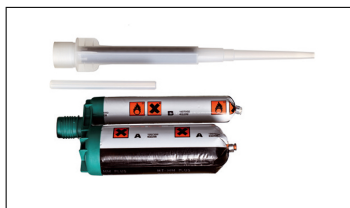

Tätningssmassa

Yeoman Ranguard Aluminium takavvattningssystem passar till många typer av byggnader, men är speciellt lämpad för nyproduktion där en klassisk eller traditionell känsla eftersträvas.

*Utförande**Tätningssmassa för hängränneskarvar. Tub för fogspruta om 400 ml*Epoxylim för t.ex limning av kapade bitar stuprör på ”skarvhylsa m. tapp” etc.

PRODUKTVARIANTER

Artnr.	Benämning	Pris
YALXL-Sep	Epoxylim	705 SEK
YALXL-Ssl	Tätningssmassa för hängränna. Tub om 400 ml	157 SEK