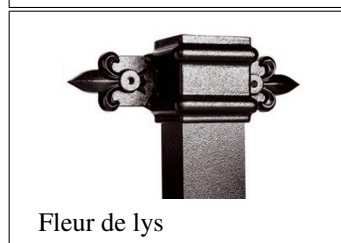

Cloverleaf

Fleur de lys