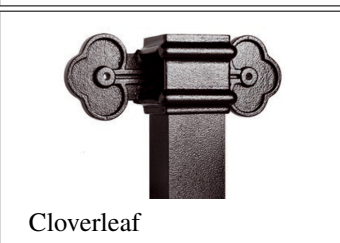

Ornamental

Cloverleaf