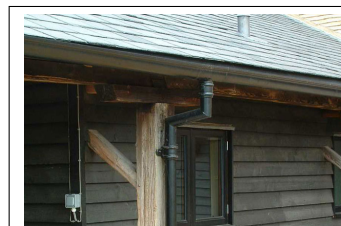

Aluminium Övre rörböj / svanhals

Yeoman Rainguard Aluminium takavvattningssystem passar till många typer av byggnader, men är speciellt lämpad för nyproduktion där en klassisk eller traditionell känsla eftersträvas.

Rainguards takavvattning är kostnadseffektiv och har en mycket lång livslängd.

Material, design ? tillverkning Extruderade profiler i aluminiumlegering enligt EN AW-6063 T6 BS EN 12020 - 2:2001. Rökrargarna är av pressgjuten aluminium.

Böjarna tillverkas som standard i 102° vinkel. Andra vinklar görs på begäran utan problem. Finns i följande utförande: - Tvådelade (justerbara), offset 150-600 mm - Fast offset enligt order i spannet 0-350 mm - Fast offset enligt order i spannet 351-900 mm - Valfri offset eller form (pris på begäran)

Färg ? ytbehandling Alla hängrännor, stuprör och tillbehör är ytbehandlade med strukturerad polyester pulverlack för att vara underhållsfritt i många år. Svart är standardkulör, men vi levererar i valfri RAL-kulör i både slät och strukturerad finish mot ett mindre tillägg.

Underhåll Yeoman Rainguard aluminium kräver inget underhåll utöver normal säsongrensning.

Hel svanhals 102°, 0-350 resp 351-900 mm