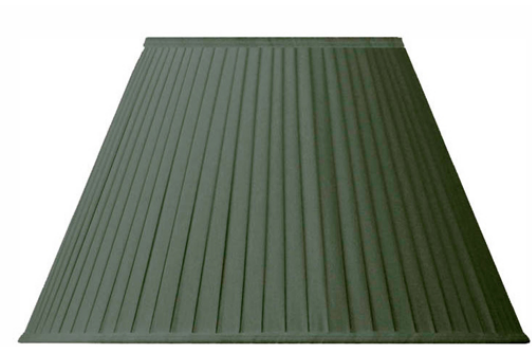

Textilskärm 45 /Dia300 (Skogsgrön)

Skärm försedd med en 40 mm ring som spännes fast på en därför avsedd lyra. HxB: 180x300 mm.

Grönt veckat bomullstyg

PRODUKTVARIANTER

Artnr.	Benämning	Pris
KL-2745G30	Textilskärm 45 /Dia300 (Skogsgrön)	740 SEK