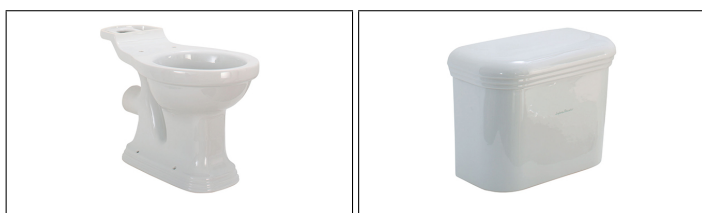

WC Belle Aire, komplett exkl sits. Spolspak Krom

Högkvalitativ WC från Lefroy Brooks Ltd - ur serien Belle Aire 1950. DWG moduler och måttskisser finns att ladda ned till höger. En toalett för såväl privat som offentlig miljö. Reservdelar, om de skulle behövas, lagerförs under lång framtid.

Levereras komplett eller i delar enligt nedan:- WC- Cistern- Spolmekanism- Spolspak i krom

Tillval :- Träsits 7240/41/42 med beslagning i matchande finish. - Avloppsstos i porslin, rak eller 90° (för anslutning mot vägg eller golv)

Avsedd för 6 liters spolning. Utlopp rakt bakåt eller nedåt beroende på vilken stos som används. Porslinsstosar finns (relaterad artikel) för att slippa sladdriga plastkåpor mot golv.

PRODUKTVARIANTER

Artnr.	Benämning	Pris
LB-BeAiWCCR	WC Belle Aire, komplett exkl sits. Spolspak Krom	15 133 SEK