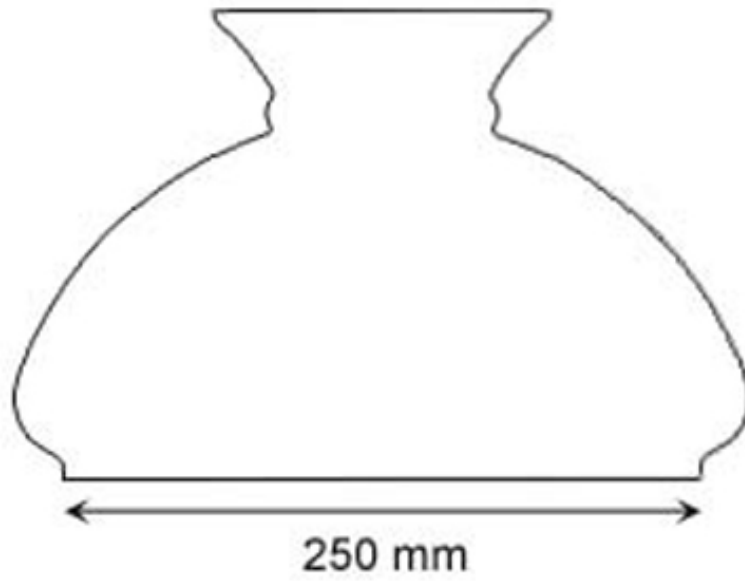

REALTIDSKATALOG
FÖR
VESTASKÄRMAR 250MM

Katalogen är skapad i realtid och visar de produkter som just i detta ögonblick finns i vår produkt databas.

Vissa beställningsvaror eller kundunika produkter kan saknas häri. Hittar Ni inte det Ni söker är ni alltid välkomna att kontakta oss.

Se denna katalog som 4 sidors inspiration till det hem du vill skapa.

It's not about what we got, It's all about what You want!

Innehåll

1		3
1.0.0.1	Vesta 250 mm	4

1

Vesta 250 mm

En klassisk Vestaskärm med kupolformad yta, såsom de sett ut sedan 1890-talet och framåt.

Material..... Vitt överfångsglasMått (HxB)...18x29 cmFattning.....250 mm

PRODUKTVARIANTER

Artnr.	Benämning	Pris
KL-2125V	Opalvit munbläst Vestaskärm 246-249 mm. HxB: 180x285 mm.	1 220 SEK