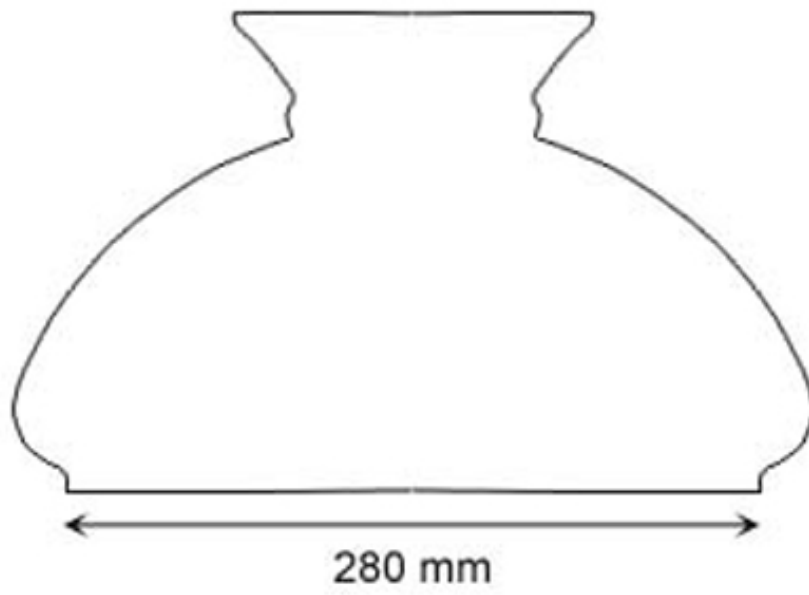

REALTIDSKATALOG
FÖR
VESTASKÄRMAR 280MM

Katalogen är skapad i realtid och visar de produkter som just i detta ögonblick finns i vår produktdatabas.

Vissa beställningsvaror eller kundunika produkter kan saknas häri. Hittar Ni inte det Ni söker är ni alltid välkomna att kontakta oss.

Se denna katalog som 4 sidors inspiration till det hem du vill skapa.

It's not about what we got, It's all about what You want!

Innehåll

1		3
1.0.0.1	Vesta 280 mm	4

1

Vesta 280 mm

En klassisk Vestaskärm med kupolformad yta, såsom de sett ut sedan 1890-talet och framåt.

Material..... Vitt överfångsglasMått (HxB)...19x32 cmFattning.....280 mm

PRODUKTVARIANTER

Artnr.	Benämning	Pris
KL-2128V	Opalvit munbläst Vestaskärm 276-279 mm. HxB: 190x320 mm.	1 250 SEK