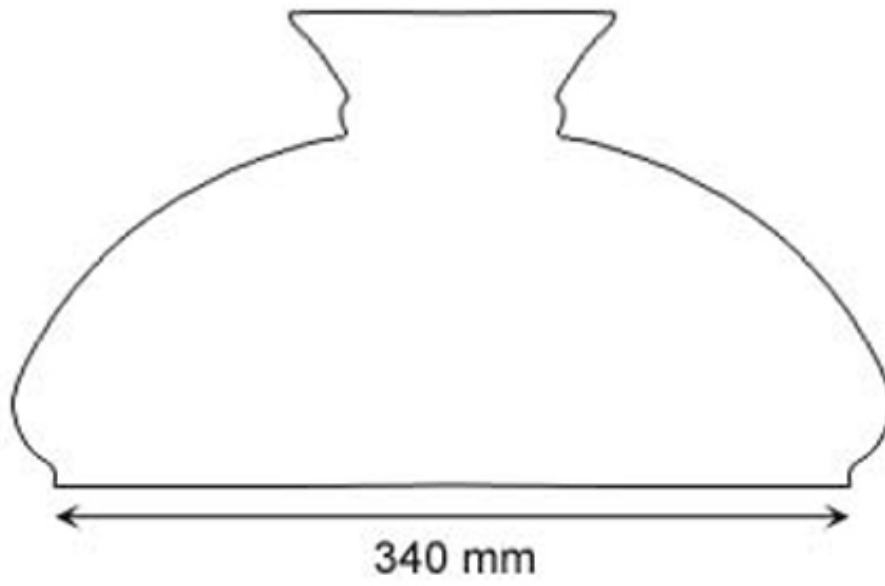

REALTIDSKATALOG
FÖR
VESTASKÄRMAR 340MM

Katalogen är skapad i realtid och visar de produkter som just i detta ögonblick finns i vår produktdataas.

Vissa beställningsvaror eller kundunika produkter kan saknas häri. Hittar Ni inte det Ni söker är ni alltid välkomna att kontakta oss.

Se denna katalog som 4 sidors inspiration till det hem du vill skapa.

It's not about what we got, It's all about what You want!

Innehåll

1		3
1.0.0.1	Vesta 340 mm	4

1

Vesta 340 mm

En klassisk Vestaskärm med kupolformad yta, såsom de sett ut sedan 1890-talet och framåt.

Material..... Vitt överfångsglasMått (HxB)...20x37 cmFattning.....340 mm

PRODUKTVARIANTER

Artnr.	Benämning	Pris
KL-2134V	Opalvit munbläst Vestaskärm 335-339 mm. HxB: 200x370 mm.	2 510 SEK