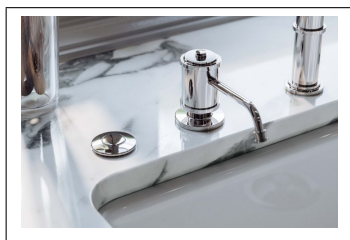

Diskmedel/Tvålpump Armstrong

Levereras i 8 finishar (på bilden i krom):

Krom: En klassiker som varar
Nickel: Något varmare i tonen och får med tiden (om den inte underhålls) en patina i stil med silver
Pewter: Borstad nickel som passar utmärkt ihop med produkter med rostfri finish
English Bronze: Sidenmatt bronsfärgad plätering
Guld: Äkta guldplätering med en skinande yta som varar
O-behandlad mässing: Kommer med tiden att oxidera och få en fin patina
Borstad mässing (Satin brass) : Kommer med tiden att oxidera och få en fin patina
Åldrad mässing (Aged brass) : En djupare föröxiderad mässing som kommer oxidera mer över tid.

Artikel 6595 : Bänkmonterad

PRODUKTVARIANTER

Artnr.	Benämning	Pris
PR-6595AB	Diskmedel/tvålpump bänkmonterad 6595, Åldrad Mässing (Aged brass)	3 836 SEK
PR-6595Br	Diskmedel/tvålpump bänkmonterad 6595, Mässing	3 836 SEK
PR-6595Bro	Diskmedel/tvålpump bänkmonterad 6595, Eng. Bronze	3 550 SEK
PR-6595Ch	Diskmedel/tvålpump bänkmonterad 6595, Krom	2 839 SEK
PR-6595IG	Diskmedel/tvålpump bänkmonterad 6595, Guld	3 836 SEK
PR-6595Ni	Diskmedel/tvålpump bänkmonterad 6595, Nickel	3 124 SEK
PR-6595Pw	Diskmedel/tvålpump bänkmonterad 6595, Pewter	3 410 SEK
PR-6595SB	Diskmedel/tvålpump bänkmonterad 6595, Borstad Mässing (Satin brass)	3 836 SEK
PR-6995Bro-copy1	Diskmedel/tvålpump bänkmonterad 6995, Eng. Bronze	2 452 SEK