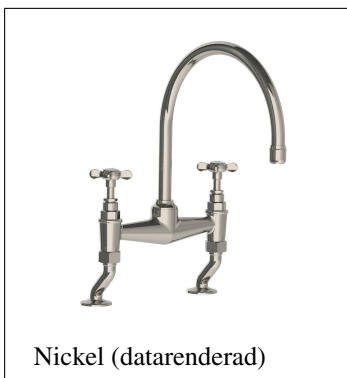

Levereras i ett antal finishar - förteckning att ladda ner till höger om huvudbilden.

PRODUKTVARIANTER

Artnr.	Benämning	Pris
LB-1517AG	Classic deck mtd kitchen bridge mixer - antique gold	17 962 SEK
LB-1517Aged_Brass	Classic deck mtd kitchen bridge mixer - Aged Brass	19 560 SEK
LB-1517BB	Classic deck mtd kitchen bridge mixer - Brushed Brass	19 560 SEK
LB-1517Brushed_Chrome	Classic deck mtd kitchen bridge mixer - brushed chrome	14 487 SEK
LB-1517Brushed_Nickel	Classic deck mtd kitchen bridge mixer - Brushed Nickel	15 894 SEK
LB-1517CP	Classic deck mtd kitchen bridge mixer - chrome	13 294 SEK
LB-1517NK	Classic deck mtd kitchen bridge mixer - nickel	14 614 SEK
LB-1517PB	Classic deck mtd kitchen bridge mixer - Polished Brass	15 738 SEK
LB-1517Taunton	Classic deck mtd kitchen bridge mixer - Taunton	19 560 SEK