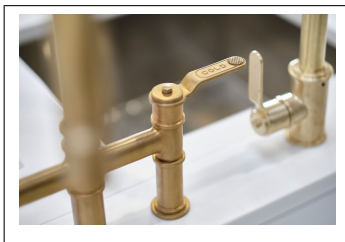

Armstrong Bridge Mixer m. utdragbar pip 4549

Köksblandare Armstrong köksblandare. Med industriell design passar den såväl i klassiska som moderna miljöer.

Levererad med slät eller lätttrad (textur) spak (jmf bild 1 ? 3 i bildspelet ovan)- Tillverkade för hand i Storbritannien - Pläterat med en tjocklek som överstiger branschstandarder - Tillverkad av kvalitativ mässing med en låg blyhalt.- Keramisk tätning- Flexibla anslutningar av spunnen metallslangLevereras i 8 finishar (på 1:a bildspelets bilden i krom):

PRODUKTVARIANTER

	Pris
Armstrong Bridge Mixer m. utdragbar pip Åldrad mässing - Lätttrad handtag (Aged brass)	21 834 SEK
Armstrong Bridge Mixer m. utdragbar pip Åldrad mässing - Slätt handtag (Aged brass)	21 834 SEK
Armstrong Bridge Mixer m. utdragbar pip Krom	16 173 SEK
Armstrong Bridge Mixer m. utdragbar pip Krom	16 173 SEK
Armstrong Bridge Mixer m. utdragbar pip English bronze - Lätttrad handtag	20 219 SEK
PR-4549EBS Armstrong Bridge Mixer m. utdragbar pip English bronze - Slätt handtag	20 219 SEK
PR-4549IGL Armstrong Bridge Mixer m. utdragbar pip Guld	21 834 SEK
Armstrong Bridge Mixer m. utdragbar pip Guld - Lätttrad handtag	21 834 SEK
Armstrong Bridge Mixer m. utdragbar pip Nickel - Lätttrad handtag	17 790 SEK
Armstrong Bridge Mixer m. utdragbar pip Nickel - Slätt handtag	17 790 SEK
Armstrong Bridge Mixer m. utdragbar pip Polerad mässing - Lätttrad handtag	21 834 SEK
Armstrong Bridge Mixer m. utdragbar pip Polerad mässing - Slätt handtag	21 834 SEK
Armstrong Bridge Mixer m. utdragbar pip Pewter - Lätttrad handtag	19 408 SEK
Armstrong Bridge Mixer m. utdragbar pip Pewter - Slätt handtag	19 408 SEK
Armstrong Bridge Mixer m. utdragbar pip Borstad mässing - Lätttrad handtag (Satin)	21 834 SEK
Armstrong Bridge Mixer m. utdragbar pip Borstad mässing - Slätt handtag (Satin)	21 834 SEK