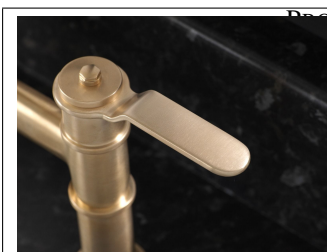

Armstrong engreppsblandare 4512

Köksblandare Armstrong köksblandare. Med industriell design passar den såväl i klassiska som moderna miljöer.

Levererad med slät eller lätttrad (textur) spak (jmf bild 1 ? 3 i bildspelet ovan)- Tillverkade för hand i Storbritannien - Pläterat med en tjocklek som överstiger branschstandarder - Tillverkad av kvalitativ mässing med en låg blyhalt.- Keramisk tätning- Flexibla anslutningar av spunnen metallslangLevereras i 8 finishar (på 1:a bildspelets bilden i krom):

Krom: En klassiker som vararNickel: Något varmare i tonen och får med tiden (om den inte underhålls) en patina i stil med silverPewter: Borstad nickel som passar utmärkt ihop med produkter med rostfri finishEnglish Bronze: Sidenmatt bronsfärgad pläteringGuld: Äkta guldplätering med en skinande yta som vararObehandlad mässing: Kommer med tiden att oxidera och få en fin patinaBorstad mässing: Kommer med tiden att oxidera och få en fin patinaÅldrad mässing : En djupare föröxiderad mässing som kommer oxidera mer över tid.

PRODUKTVARIANTER

		Pris
	engreppsblandare Åldrad mässing - Slätt handtag (Aged brass)	12 821 SEK
	engreppsblandare Åldrad mässing - Lätttrad handtag (Aged brass)	12 821 SEK
	engreppsblandare Krom - Lätttrad handtag	9 496 SEK
	engreppsblandare Krom - Slätt handtag	9 496 SEK
	engreppsblandare English Bronze - Lätttrad handtag	11 872 SEK
PR-4512EBS	Armstrong engreppsblandare English Bronze - Slätt handtag	11 872 SEK
PR-4512IGL	Armstrong engreppsblandare Guld - Lätttrad handtag	12 821 SEK
PR-4512IGS	Armstrong engreppsblandare Guld - Slätt handtag	12 821 SEK
PR-4512NIL	Armstrong engreppsblandare Nickel - Lätttrad handtag	10 444 SEK
PR-4512NIS	Armstrong engreppsblandare Nickel - Slätt handtag	10 444 SEK
PR-4512PBL	Armstrong engreppsblandare Polerad mässing - Lätttrad handtag	12 821 SEK
PR-4512PBS	Armstrong engreppsblandare Polerad mässing - Slätt handtag	12 821 SEK
PR-4512PFL	Armstrong engreppsblandare Pewter - Lätttrad handtag	11 397 SEK
PR-4512PFS	Armstrong engreppsblandare Pewter - Slätt handtag	11 397 SEK
PR-4512SBL	Armstrong engreppsblandare Borstad mässing - Lätttrad handtag (Satin brass)	12 821 SEK
PR-4512SBS	Armstrong engreppsblandare Borstad mässing - Slätt handtag (Satin brass)	12 821 SEK