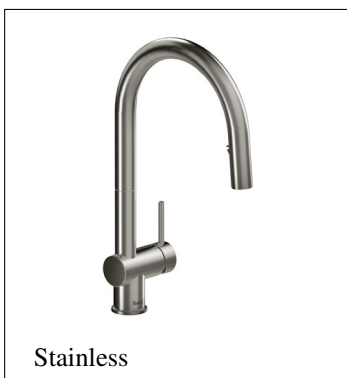

Azure Engreppsblandare m. utdragbar pip

Köksblandare Azure från Kanadensiska RiobelMed industriell design passar den såväl i klassiska som moderna miljöer.

- Tillverkad av kvalitativ mässing med en låg blyhalt.- Keramisk tätningLevereras i 4 finishar (på 1:a bildspelsbilden i krom):

Krom: En klassiker som vararStainless steel: Borstad rostfri finishBlack: Matt svart finishBrushed gold: Borstad guldfinish

Stainless

PRODUKTVARIANTER

Artnr.	Benämning	Pris
RB-AZ201BG-EM	Azure Pull-Down Kitchen Tap Brushed Gold	7 405 SEK
RB-AZ201BK-EM	Azure Pull-Down Kitchen Tap Black	7 121 SEK
RB-AZ201C-EM	Azure Pull-Down Kitchen Tap Chrome	5 696 SEK
RB-AZ201SS-EM	Azure Pull-Down Kitchen Tap Stainless Steel	7 405 SEK