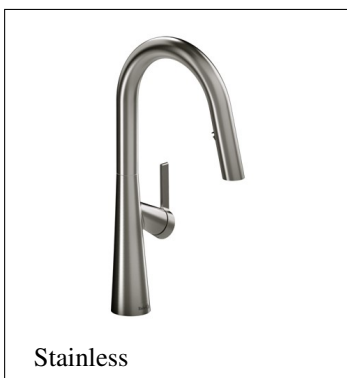

Ludik Engreppsblandare m. utdragbar pip

Köksblandare Ludik från Kanadensiska RiobelMed industriell design passar den såväl i klassiska som moderna miljöer.

- Tillverkad av kvalitativ mässing med en låg blyhalt.- Keramisk tätningLevereras i 4 finishar (på 1:a bildspelsbilden i svart):

Krom: En klassiker som vararStainless steel: Borstad rostfri fi-
nishBlack: Matt svart finishBrushed gold: Borstad guldfinish

Stainless

PRODUKTVARIANTER

Artnr.	Benämning	Pris
RB-LK101BG-EM	Ludik Pull-Down Kitchen Tap Brushed Gold	10 087 SEK
RB-LK101BK-EM	Ludik Pull-Down Kitchen Tap Black	9 699 SEK
RB-LK101C-EM	Ludik Pull-Down Kitchen Tap Chrome	7 759 SEK
RB-LK101SS-EM	Ludik Pull-Down Kitchen Tap Stainless Steel	10 087 SEK