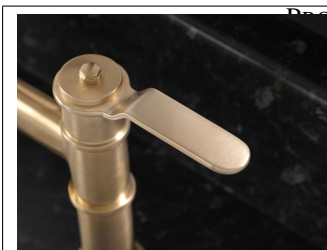

Armstrong engreppsblandare 4512

Köksblandare Armstrong köksblandare. Med industriell design passar den såväl i klassiska som moderna miljöer.

Levererad med slät eller lätttrad (textur) spak (jmf bild 1 ? 3 i bildspelet ovan)- Tillverkade för hand i Storbritannien - Pläterat med en tjocklek som överstiger branschstandarder - Tillverkad av kvalitativ mässing med en låg blyhalt.- Keramisk tätning- Flexibla anslutningar av spunnen metallslangLevereras i 8 finishar (på 1:a bildspelets bilden i krom):

Krom: En klassiker som vararNickel: Något varmare i tonen och får med tiden (om den inte underhålls) en patina i stil med silverPewter: Borstad nickel som passar utmärkt ihop med produkter med rostfri finishEnglish Bronze: Sidenmatt bronsfärgad pläteringGuld: Äkta guldplätering med en skinande yta som vararObehandlad mässing: Kommer med tiden att oxidera och få en fin patinaBorstad mässing: Kommer med tiden att oxidera och få en fin patinaÅldrad mässing : En djupare föröxiderad mässing som kommer oxidera mer över tid.

PRODUKTVARIANTER

		Pris
	engreppsblandare Åldrad mässing - Slätt handtag (Aged brass)	12 821 SEK
	engreppsblandare Åldrad mässing - Lätttrad handtag (Aged brass)	12 821 SEK
	engreppsblandare Krom - Lätttrad handtag	9 496 SEK
	engreppsblandare Krom - Slätt handtag	9 496 SEK
	engreppsblandare English Bronze - Lätttrad handtag	11 872 SEK
PR-4512EBS	Armstrong engreppsblandare English Bronze - Slätt handtag	11 872 SEK
PR-4512IGL	Armstrong engreppsblandare Guld - Lätttrad handtag	12 821 SEK
PR-4512IGS	Armstrong engreppsblandare Guld - Slätt handtag	12 821 SEK
PR-4512NIL	Armstrong engreppsblandare Nickel - Lätttrad handtag	10 444 SEK
PR-4512NIS	Armstrong engreppsblandare Nickel - Slätt handtag	10 444 SEK
PR-4512PBL	Armstrong engreppsblandare Polerad mässing - Lätttrad handtag	12 821 SEK
PR-4512PBS	Armstrong engreppsblandare Polerad mässing - Slätt handtag	12 821 SEK
PR-4512PFL	Armstrong engreppsblandare Pewter - Lätttrad handtag	11 397 SEK
PR-4512PFS	Armstrong engreppsblandare Pewter - Slätt handtag	11 397 SEK
PR-4512SBL	Armstrong engreppsblandare Borstad mässing - Lätttrad handtag (Satin brass)	12 821 SEK
PR-4512SBS	Armstrong engreppsblandare Borstad mässing - Slätt handtag (Satin brass)	12 821 SEK