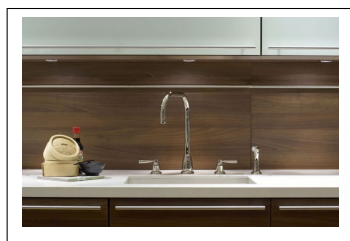

Titan C-Spout m. Handdusch 4876

Köksblandare Titan med handdusch- Tillverkade för hand i Storbritannien - Pläterat med en tjocklek som överstiger branschstandarder - Tillverkad av kvalitativ mässing med en låg andel bly.- Keramisk tätning- Flexibla anslutningar av spunnen metallslang- Levereras i 8 finishar (på bilden i pewter):

Krom: En klassiker som vararNickel: Något varmare i tonen och får med tiden (om den inte underhålls) en patina i stil med silver-Pewter: Borstad nickel som passar utmärkt ihop med produkter med rostfri finishEnglish Bronze: Sidenmatt bronsfärgad pläteringGuld: Äkta guldplätering med en skinande yta som vararObehandlad mässing: Kommer med tiden att oxidera och få en fin patinaBorstad mässing (Satin brass) : Kommer med tiden att oxidera och få en fin patinaÅldrad mässing (Aged brass) : En djupare föröxiderad mässing som kommer oxidera mer över tid.

PRODUKTVARIANTER

Artnr.	Benämning	Pris
PR-4876AB	Titan 4H Widespread Sink Mixer With 'C'' Spout - Aged Brass'	21 758 SEK
PR-4876BR	Titan 4H Widespread Sink Mixer With 'C'' Spout - Polished Brass'	21 758 SEK
PR-4876CP	Titan 4H Widespread Sink Mixer With 'C'' Spout - Chrome'	16 118 SEK
PR-4876EB	Titan 4H Widespread Sink Mixer With 'C'' Spout - English Bronze'	20 145 SEK
PR-4876IG	Titan 4H Widespread Sink Mixer With 'C'' Spout - Gold'	21 758 SEK
PR-4876NI	Titan 4H Widespread Sink Mixer With 'C'' Spout - Nickel'	17 727 SEK
PR-4876PF	Titan 4H Widespread Sink Mixer With 'C'' Spout - Pewter'	19 340 SEK
PR-4876SB	Titan 4H Widespread Sink Mixer With 'C'' Spout - Satin Brass'	21 758 SEK