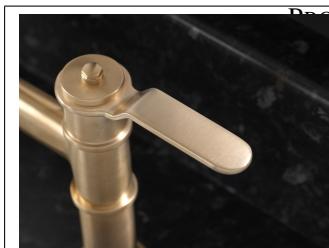

Armstrong engreppsblandare m. udragbar pip, 4544

Köksblandare Armstrong köksblandare. Med industriell design passar den såväl i klassiska som moderna miljöer.

Levererad med slät eller lätttrad (textur) spak (jmf bild 1 ? 3 i bildspelet ovan)- Tillverkade för hand i Storbritannien - Pläterat med en tjocklek som överstiger branschstandarder - Tillverkad av kvalitativ mässing med en låg blyhalt.- Keramisk tätning- Flexibla anslutningar av spunnen metallslangLevereras i 8 finishar (på 1:a bildspelets bilden i krom):

Krom: En klassiker som vararNickel: Något varmare i tonen och får med tiden (om den inte underhålls) en patina i stil med silverPewter: Borstad nickel som passar utmärkt ihop med produkter med rostfri finishEnglish Bronze: Sidenmatt bronsfärgad pläteringGuld: Äkta guldplätering med en skinande yta som vararObehandlad mässing: Kommer med tiden att oxidera och få en fin patinaBorstad mässing: Kommer med tiden att oxidera och få en fin patinaÅldrad mässing : En djupare föroxiderad mässing som kommer oxidera mer över tid.

PRODUKTVARIANTER

		Pris
PR-4544EBS	Armstrong engreppsblandare m. udragbar pip, English Bronze - Slätt handtag	17 073 SEK
PR-4544IGL	Armstrong engreppsblandare m. udragbar pip, Guld - Lätttrad handtag	18 439 SEK
PR-4544IGS	Armstrong engreppsblandare m. udragbar pip, Guld - Slätt handtag	18 439 SEK
PR-4544NIL	Armstrong engreppsblandare m. udragbar pip, Nickel - Lätttrad handtag	15 027 SEK
PR-4544NIS	Armstrong engreppsblandare m. udragbar pip, Nickel - Slätt handtag	15 027 SEK
PR-4544PBL	Armstrong engreppsblandare m. udragbar pip, Polerad mässing - Lätttrad handtag	18 439 SEK
PR-4544PBS	Armstrong engreppsblandare m. udragbar pip, Polerad mässing - Slätt handtag	18 439 SEK
PR-4544PFL	Armstrong engreppsblandare m. udragbar pip, Pewter - Lätttrad handtag	16 390 SEK
PR-4544PFS	Armstrong engreppsblandare m. udragbar pip, Pewter - Slätt handtag	16 390 SEK
PR-4544SBL	Armstrong engreppsblandare m. udragbar pip, Borstad mässing - Lätttrad handtag (S)	18 439 SEK
PR-4544SBS	Armstrong engreppsblandare m. udragbar pip, Borstad mässing - Slätt handtag (Sat)	18 439 SEK