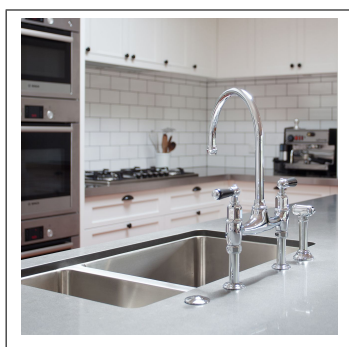

P&R Ionian Lever m. Handdusch 4173

Köksblandare Ionian- Porslinshandtag med handdusch.

- Tillverkade för hand i Storbritannien - Pläterat med en tjocklek som överstiger branschstandarder - Tillverkad av kvalitativ mässing med en låg andel bly.- Keramisk tätning- Flexibla anslutningar av spunnen metallslang- Utdragbar handdusch med isoletrat handtag

Artikel 4173 : Blandare porslinshandtag och bänkmonterad Handdusch Levereras i 8 finishar (på bild 1 i nickel, bild 2 ? 3 i krom):

Krom: En klassiker som varar
Nickel: Något varmare i tonen och får med tiden (om den inte underhålls) en patina i stil med silver-
Pewter: Borstad nickel som passar utmärkt ihop med produkter med rostfri finish
English Bronze: Sidenmatt bronsfärgad plätering
Guld: Äkta guldplätering med en skinande yta som varar
Obehandlad mässing: Kommer med tiden att oxidera och få en fin patina
Borstad mässing (Satin brass) : Kommer med tiden att oxidera och få en fin patina
Åldrad mässing (Aged brass) : En djupare föroxiderad mässing som kommer oxidera mer över tid.
Levereras som standard med porslinshandtag (enligt bild) men det finns många alternativa kulörer/material att välja på mot ett tillägg. Denna blandaren kan även levereras med metallpläterade handtag mot ett tillägg om. Vänligen specificera önskat handtag på order. (alla finns att se på bild att ladda ner till höger)

PRODUKTVARIANTER