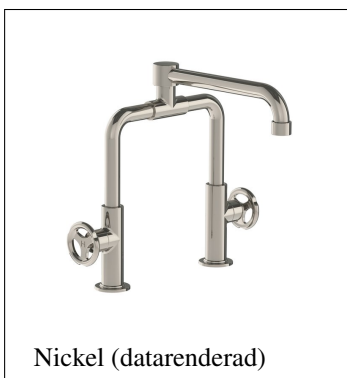

Ten Ten Blandare TH-1519

Hög 2-hålsblandare med rattar.- Tillverkade för hand i Storbritannien- Pläterat med en tjocklek som överstiger branschstandard- Keramisk tätning från Fluss GmbH- Tillverkad av kvalitativ mässing med låg andel bly.

Levereras i följande finishar (på 1:a bilden i krom):

1. Krom - En klassiker som varar
2. Borstad krom - Krispigt modern med borstad yta.
3. Nickel - Något varmare i tonen och får med tiden (om den inte underhålls) en patina i stil med silver
4. Borstad Nickel - Mattare borstad nickel, ofta kallad "Pewter" (hårdtenn)
5. Guld (Antique gold) - Äkta guldplätering ger en skinnande yta som varar
6. Borstad Guld (Hard rubbed gold)- Mattborstad guld
7. Obehandlad Mässing - Kommer med tiden att oxidera och få en fin patina
8. Borstad Mässing - Matt mässing, kommer med tiden att oxidera och få en fin patina
9. Åldrad mässing (Aged brass) - Föroxiderad mässing om man inte orkar vänta på patina!
10. Taunton - Kraftigt patinerad/antikbehandlad yta, som fortsätter åldras.

PRODUKTVARIANTER

Artnr.	Benämning	Pris
LB-TH1519AG	Blandare TH-1519 Guld	21 481 SEK
LB-TH1519Aged_Brass	Ten Ten kitchen bridge mixer - Aged Brass	23 372 SEK
LB-TH1519BB	Ten Ten kitchen bridge mixer - Brushed Brass	23 372 SEK
LB-TH1519Brushed_Chrome	Ten Ten kitchen bridge mixer - brushed chrome	18 599 SEK
LB-TH1519Brushed_Nickel	Ten Ten kitchen bridge mixer - Brushed Nickel	20 459 SEK
LB-TH1519CP	Blandare TH-1519 Krom	17 102 SEK
LB-TH1519NK	Blandare TH-1519 Nickel	18 836 SEK
LB-TH1519PB	Blandare TH-1519 Polerad Mässing	18 624 SEK
LB-TH1519Taunton	Ten Ten kitchen bridge mixer - Taunton	23 372 SEK