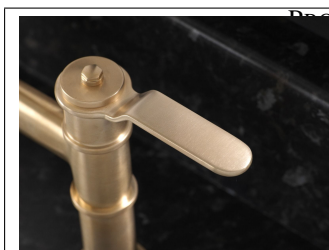

Armstrong engreppsblandare m. udragbar pip, 4544

Köksblandare Armstrong köksblandare. Med industriell design passar den såväl i klassiska som moderna miljöer.

Levererad med slät eller lätttrad (textur) spak (jmf bild 1 ? 3 i bildspelet ovan)- Tillverkade för hand i Storbritannien - Pläterat med en tjocklek som överstiger branschstandarder - Tillverkad av kvalitativ mässing med en låg blyhalt.- Keramisk tätning- Flexibla anslutningar av spunnen metallslangLevereras i 8 finishar (på 1:a bildspelets bilden i krom):

Krom: En klassiker som vararNickel: Något varmare i tonen och får med tiden (om den inte underhålls) en patina i stil med silverPewter: Borstad nickel som passar utmärkt ihop med produkter med rostfri finishEnglish Bronze: Sidenmatt bronsfärgad pläteringGuld: Äkta guldplätering med en skinande yta som vararObehandlad mässing: Kommer med tiden att oxidera och få en fin patinaBorstad mässing: Kommer med tiden att oxidera och få en fin patinaÅldrad mässing : En djupare föroxiderad mässing som kommer oxidera mer över tid.

PRODUKTVARIANTER

		Pris
PR-4544EBS	Armstrong engreppsblandare m. udragbar pip, English Bronze - Slätt handtag	18 439 SEK
PR-4544IGL	Armstrong engreppsblandare m. udragbar pip, Guld - Lättrat handtag	18 439 SEK
PR-4544IGS	Armstrong engreppsblandare m. udragbar pip, Guld - Slätt handtag	18 439 SEK
PR-4544NIL	Armstrong engreppsblandare m. udragbar pip, Nickel - Lättrat handtag	15 027 SEK
PR-4544NIS	Armstrong engreppsblandare m. udragbar pip, Nickel - Slätt handtag	15 027 SEK
PR-4544PBL	Armstrong engreppsblandare m. udragbar pip, Polerad mässing - Lättrat handtag	18 439 SEK
PR-4544PBS	Armstrong engreppsblandare m. udragbar pip, Polerad mässing - Slätt handtag	18 439 SEK
PR-4544PFL	Armstrong engreppsblandare m. udragbar pip, Pewter - Lättrat handtag	16 390 SEK
PR-4544PFS	Armstrong engreppsblandare m. udragbar pip, Pewter - Slätt handtag	16 390 SEK
PR-4544SBL	Armstrong engreppsblandare m. udragbar pip, Borstad mässing - Lättrat handtag (S)	18 439 SEK
PR-4544SBS	Armstrong engreppsblandare m. udragbar pip, Borstad mässing - Slätt handtag (Sat)	18 439 SEK