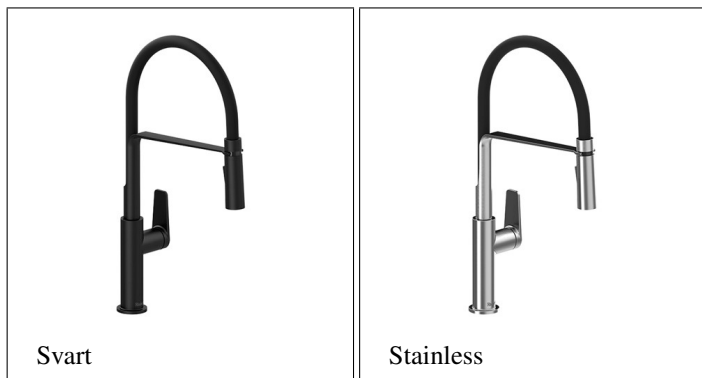

Mythic Engreppsblandare m. utdragbar/flexibel pip

Köksblandare Mythic från Kanadensiska RiobelMed industriell design passar den såväl i klassiska som moderna miljöer.

- Tillverkad av kvalitativ mässing med en låg blyhalt.- Keramisk tätningLevereras i 3 finishar (på 1:a bildspelsbilden i krom):

Krom: En klassiker som vararStainless steel: Borstad rostfri finishBlack: Matt svart finish

PRODUKTVARIANTER

Artnr.	Benämning	Pris
RB-MY101BK-EM	Mythic Pull-Down Kitchen Tap Black	7 980 SEK
RB-MY101C-EM	Mythic Pull-Down Kitchen Tap Chrome	6 384 SEK
RB-MY101SS-EM	Mythic Pull-Down Kitchen Tap Stainless Steel	8 299 SEK