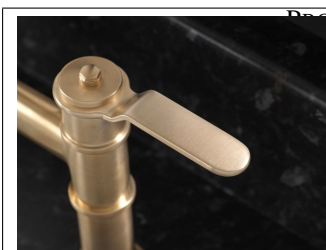

Armstrong Bridge Mixer m. utdragbar pip 4549

Köksblandare Armstrong köksblandare. Med industriell design passar den såväl i klassiska som moderna miljöer.

Levererad med slät eller lätttrad (textur) spak (jmf bild 1 ? 3 i bildspelet ovan)- Tillverkade för hand i Storbritannien - Pläterat med en tjocklek som överstiger branschstandarder - Tillverkad av kvalitativ mässing med en låg blyhalt.- Keramisk tätning- Flexibla anslutningar av spunnen metallslangLevereras i 8 finishar (på 1:a bildspelets bilden i krom):

Krom: En klassiker som vararNickel: Något varmare i tonen och får med tiden (om den inte underhålls) en patina i stil med silverPewter: Borstad nickel som passar utmärkt ihop med produkter med rostfri finishEnglish Bronze: Sidenmatt bronsfärgad pläteringGuld: Äkta guldplätering med en skinande yta som vararObehandlad mässing: Kommer med tiden att oxidera och få en fin patinaBorstad mässing: Kommer med tiden att oxidera och få en fin patinaÅldrad mässing : En djupare föroxiderad mässing som kommer oxidera mer över tid.

PRODUKTVARIANTER

	Pris
Armstrong Bridge Mixer m. utdragbar pip Åldrad mässing - Lätttrad handtag (Aged brass)	21 834 SEK
Armstrong Bridge Mixer m. utdragbar pip Åldrad mässing - Slätt handtag (Aged brass)	21 834 SEK
Armstrong Bridge Mixer m. utdragbar pip Krom - Lätttrad handtag	16 173 SEK
Armstrong Bridge Mixer m. utdragbar pip Krom - Slätt handtag	16 173 SEK
Armstrong Bridge Mixer m. utdragbar pip English bronze - Lätttrad handtag	20 219 SEK
PR-4549EBS Armstrong Bridge Mixer m. utdragbar pip English bronze - Slätt handtag	20 219 SEK
PR-4549IGL Armstrong Bridge Mixer m. utdragbar pip Guld - Lätttrad handtag	21 834 SEK
Armstrong Bridge Mixer m. utdragbar pip Guld - Slätt handtag	21 834 SEK
Armstrong Bridge Mixer m. utdragbar pip Nickel - Lätttrad handtag	17 790 SEK
Armstrong Bridge Mixer m. utdragbar pip Nickel - Slätt handtag	17 790 SEK
Armstrong Bridge Mixer m. utdragbar pip Polerad mässing - Lätttrad handtag	21 834 SEK
Armstrong Bridge Mixer m. utdragbar pip Polerad mässing - Slätt handtag	21 834 SEK
Armstrong Bridge Mixer m. utdragbar pip Pewter - Lätttrad handtag	19 408 SEK
Armstrong Bridge Mixer m. utdragbar pip Pewter - Slätt handtag	19 408 SEK
Armstrong Bridge Mixer m. utdragbar pip Borstad mässing - Lätttrad handtag (Satin)	21 834 SEK
Armstrong Bridge Mixer m. utdragbar pip Borstad mässing - Slätt handtag (Satin)	21 834 SEK