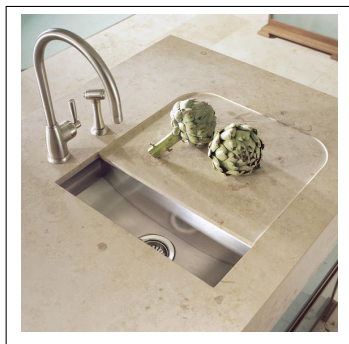

Mimas C-Spout m. Handdusch 4846

Köksblandare Mimas - den moderna klassikern- Tillverkade för hand i Storbritannien - Pläterat med en tjocklek som överstiger branschstandarder - Tillverkad av kvalitativ mässing med en låg andel bly.- Keramisk tätning- Flexibla anslutningar av spunnen metallslangLevereras i 8 finishar (på bilden i pewter):

Krom: En klassiker som vararNickel: Något varmare i tonen och får med tiden (om den inte underhålls) en patina i stil med silver-Pewter: Borstad nickel som passar utmärkt ihop med produkter med rostfri finishEnglish Bronze: Sidenmatt bronsfärgad pläteringGuld: Äkta guldplätering med en skinande yta som vararObehandlad mässing: Kommer med tiden att oxidera och få en fin patinaBorstad mässing (Satin brass) : Kommer med tiden att oxidera och få en fin patinaÅldrad mässing (Aged brass) : En djupare föröxiderad mässing som kommer oxidera mer över tid.

PRODUKTVARIANTER

Artnr.	Benämning	Pris
PR-4846AB	Mimas Mono Dm Sink Mixer With 'C'' Spout With Rinse SI Aged Brass'	17 565 SEK
PR-4846BR	Mimas Mono Dm Sink Mixer With 'C'' Spout With Rinse SI Polished Brass'	17 565 SEK
PR-4846CP	Mimas Mono Dm Sink Mixer With 'C'' Spout With Rinse SI Chrome'	13 010 SEK
PR-4846EB	Mimas Mono Dm Sink Mixer With 'C'' Spout With Rinse SI English Bronze'	16 264 SEK
PR-4846IG	Mimas Mono Dm Sink Mixer With 'C'' Spout With Rinse SI Gold'	17 565 SEK
PR-4846NI	Mimas Mono Dm Sink Mixer With 'C'' Spout With Rinse SI Nickel'	14 308 SEK
PR-4846PF	Mimas Mono Dm Sink Mixer With 'C'' Spout With Rinse SI Pewter'	15 613 SEK
PR-4846SB	Mimas Mono Dm Sink Mixer With 'C'' Spout With Rinse SI Satin Brass'	17 565 SEK