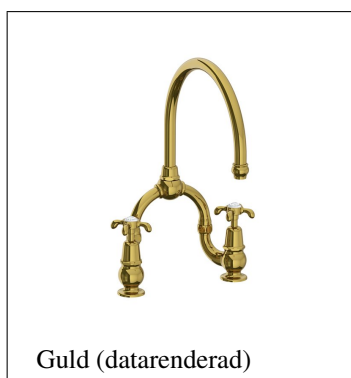

Krom (datarendrad)

La Chapelle Blandare FH-1530

Utsökt arbetad 2-hålsblandare.

Datablad ? DWG-fil finns att ladda ned till höger- Tillverkade för hand i Storbritannien- Pläterat med en tjocklek som överstiger branschstandard- Keramisk tätning från Fluss GmbH- Tillverkad av kvalitativ mässing med låg andel bly.

Levereras i följande finishar (på 1:a bilden i Nickel):

1. Krom - En klassiker som varar 2. Borstad krom - Krispigt modern med borstad yta.3. Nickel - Något varmare i tonen och får med tiden (om den inte underhålls) en patina i stil med silver 4. BorstadNickel - Mattare borstad nickel, ofta kallad "Pewter" (hårdtenn)5. Guld (Antique gold) - Äkta guldplätning ger en skinnande yta som varar 6. Borstad Guld (Hard rubbed gold)- Mattborstad guld 7. Obehandlad Mässing - Kommer med tiden att oxidera och få en fin patina8 . Borstad Mässing - Matt mässing, kommer med tiden att oxidera och få en fin patina9. Åldrad mässing (Aged brass) - Föroxiderad mässing om man inte orkar vänta på patina!10. Taunton - Kraftigt patinerad/antikbehandlad yta, som fortsätter åldras.