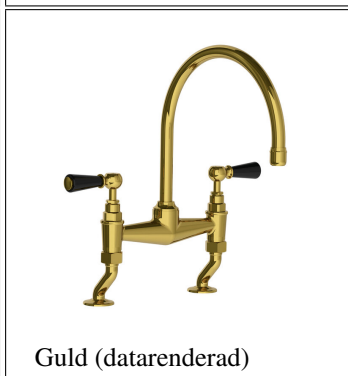

Levereras i ett antal finishar - förteckning att ladda ner till höger om huvudbilden.

Krom

Krom (datarenderad)

Mässing (datarenderad)

Guld (datarenderad)

PRODUKTVARIANTER

Artnr.	Benämning	Pris
LB-BL1517AG	Classic black lever bridge mixer - antique gold	19 598 SEK
LB-BL1517Aged_Brass	Classic black lever bridge mixer - Aged Brass	19 824 SEK
LB-BL1517BB	Classic black lever bridge mixer - Brushed Brass	19 824 SEK
LB-BL1517Brushed_Chrome	Classic black lever bridge mixer - brushed chrome	15 794 SEK
LB-BL1517Brushed_Nickel	Classic black lever bridge mixer - Brushed Nickel	17 370 SEK
LB-BL1517CP	Classic black lever bridge mixer - chrome	14 527 SEK
LB-BL1517NK	Classic black lever bridge mixer - nickel	15 946 SEK
LB-BL1517PB	Classic black lever bridge mixer - Polished Brass	17 181 SEK
LB-BL1517Taunton	Classic black lever bridge mixer - Taunton	21 310 SEK