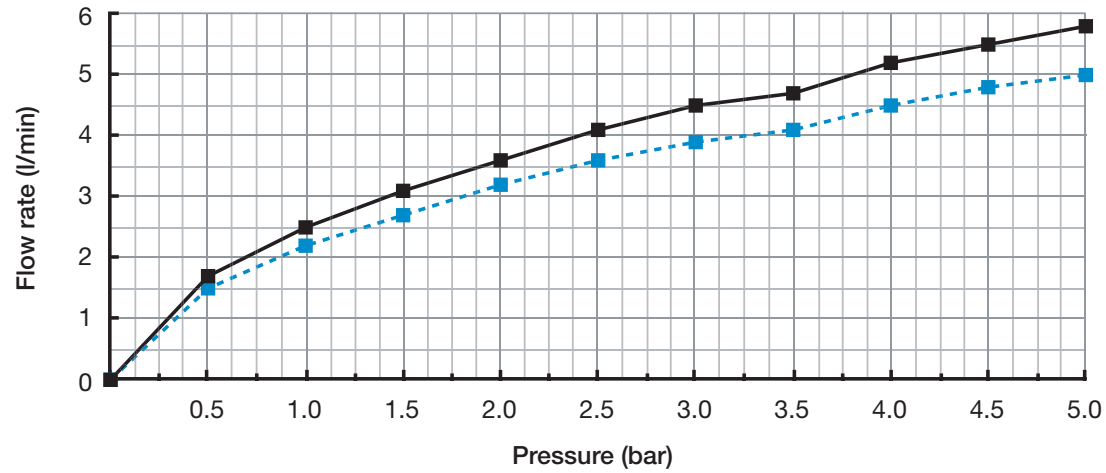

## FLOW RATE CHART

### Azure: AZ201-EM

Tap ■ Pulldown -■-