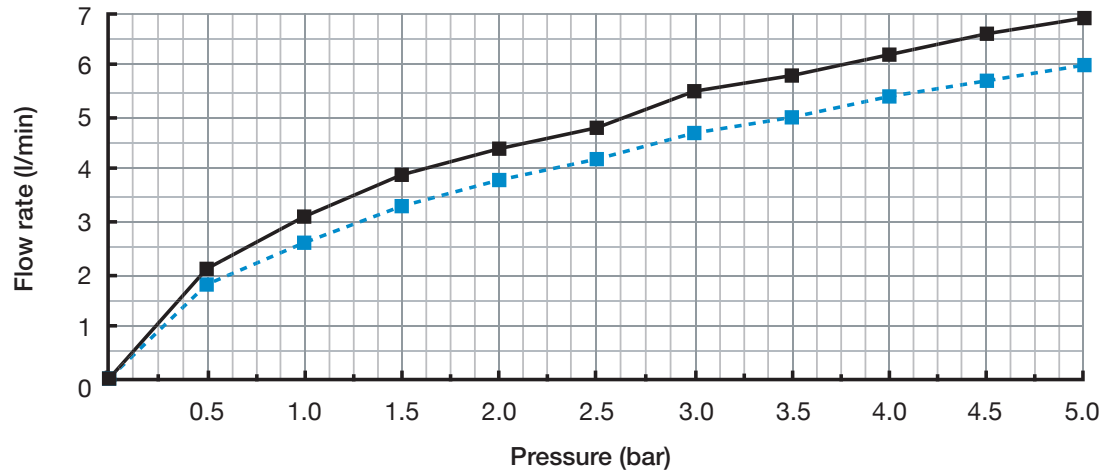

## FLOW RATE CHART

### Ludik: LK101-EM

Tap ■ Pull-down -■-