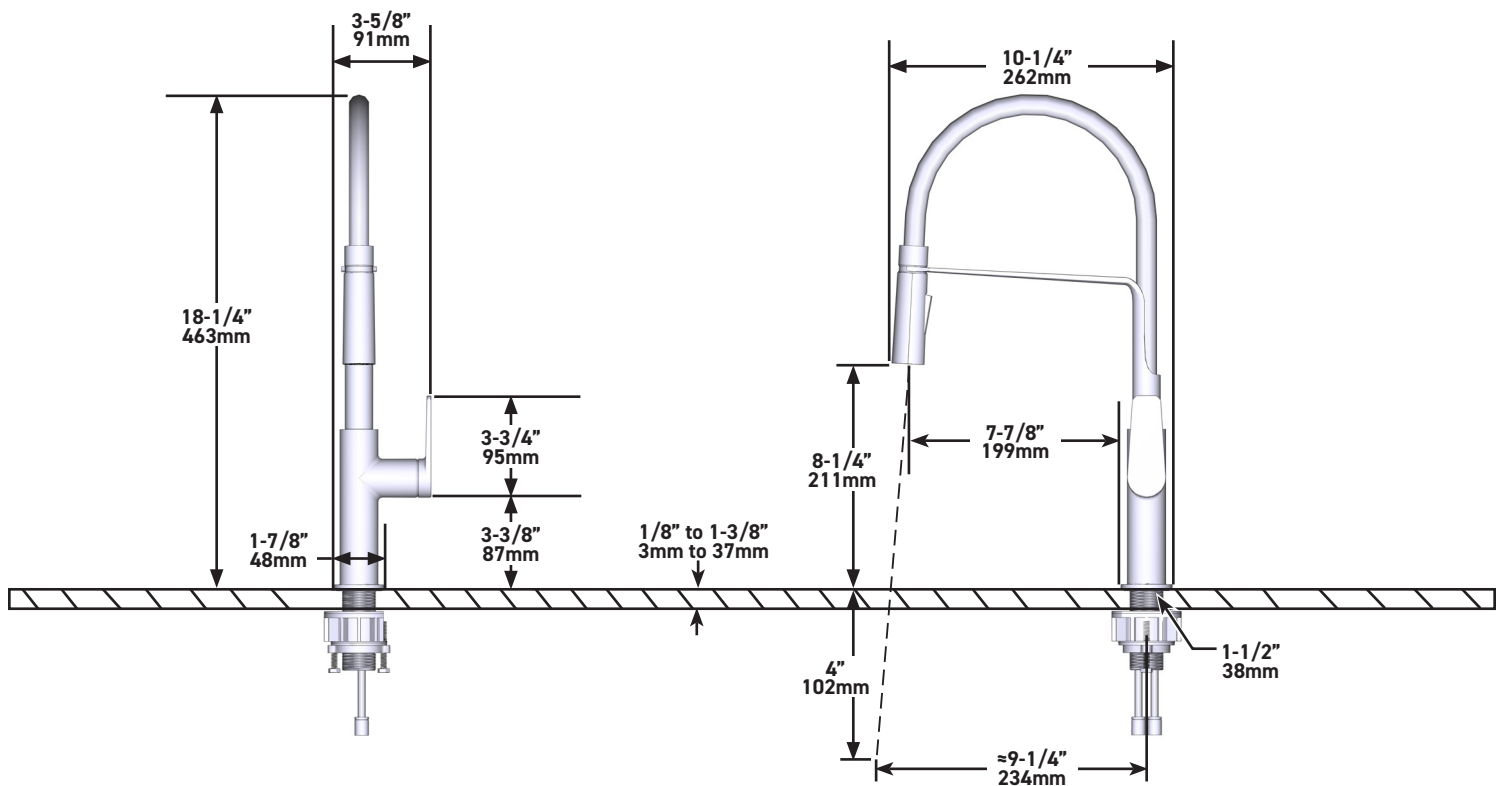

SPECIFICATIONS

DESCRIPTION

- G1/2" connection flexes
- Supplied with G3/8" adaptor
- Ceramic cartridge
- 2 jet spray
- Flexible spout

FLOW

- 6.7 L/min, 60psi, 4 bar

WARRANTY

- www.riobel.design

Mythic Kitchen Tap with Spray

MODELS: MY101-EM

+44 (0)1952 221 100
www.riobel.design

A DISTINCTIVE MEMBER OF THE HOUSE OF ROHL

TECHNISCHE DATEN

BESCHREIBUNG

- Flexschläuche ½"
- Adapter G3/8" mitgeliefert
- Keramikkartusche
- Zweistrah-Brause
- Flexiblen auslauf

CARACTÉRISTIQUES TECHNIQUES

DESCRIPTION

- Conexión de G1/2"
- Adaptateur G3/8" inclus
- Cartouche céramique
- Douchette 2 jets
- Bec flexible

DÉBIT

- 6.7 L/min, 60psi, 4 bar

GARANTIE

- www.riobel.design

Mitigeur de cuisine Mythic avec douchette

CARACTERÍSTICAS TÉCNICAS

DESCRIPCIÓN

- Conexión de G1/2"
- Adaptador G3/8" incluido
- Cartucho cerámico
- Ducha 2 jets
- Pico flexible

CAUDAL

- 6.7 L/min, 60psi, 4 bar

GARANTÍA

- www.riobel.design

Grifo monomando de cocina Mythic con ducha